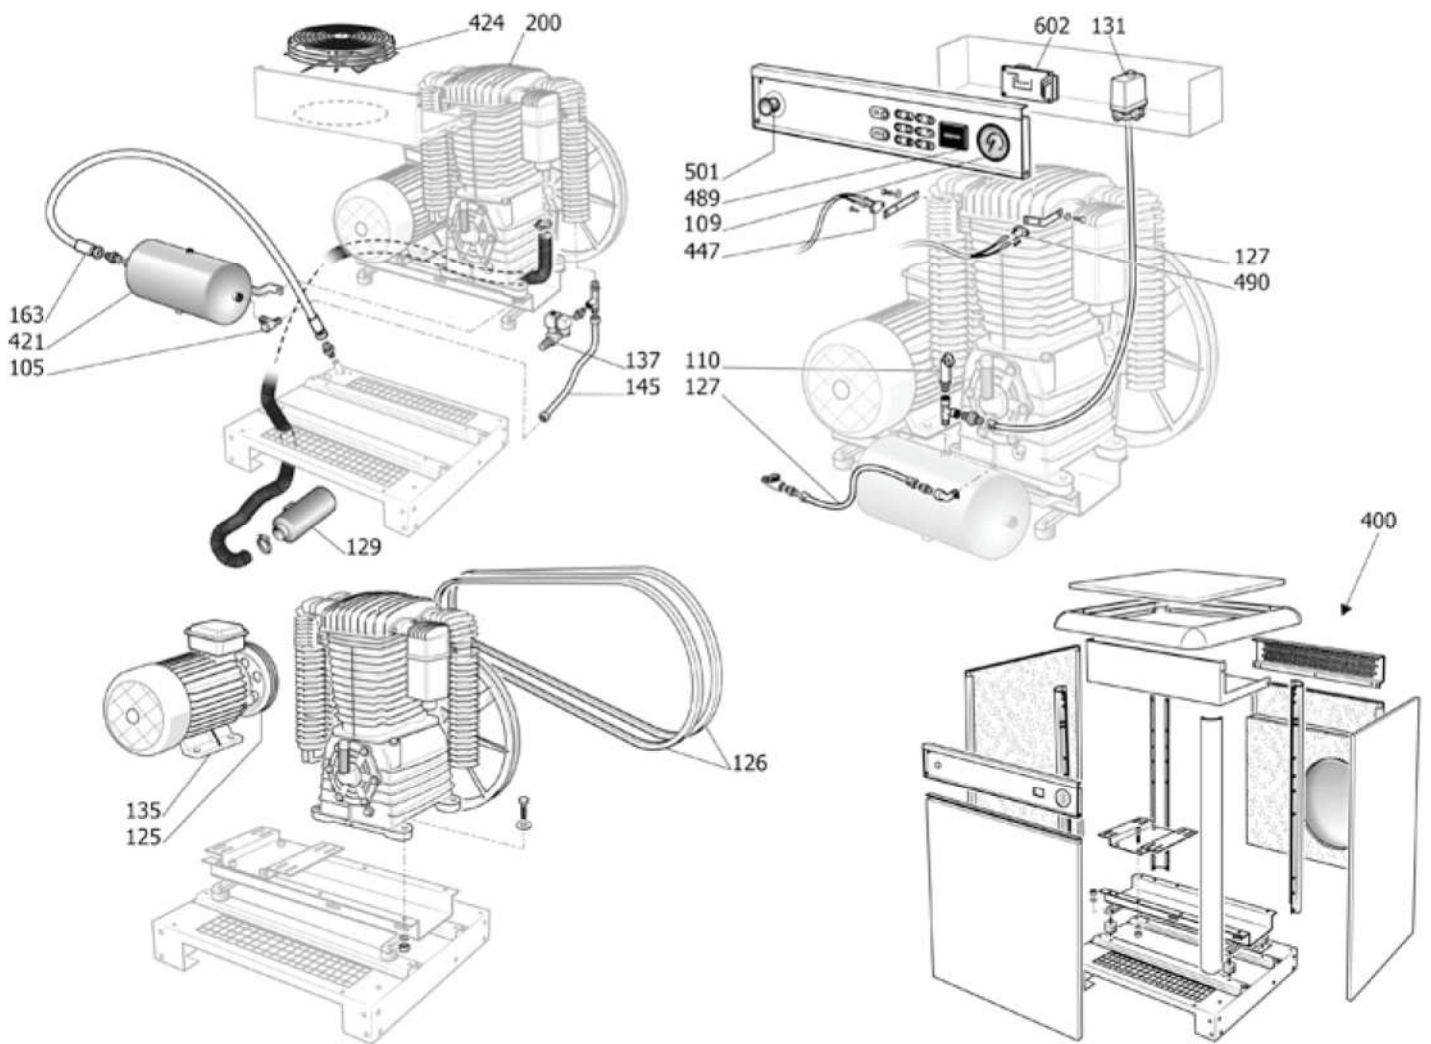

# K25

Pos.	Artikelnummer	Omschrijving	Qty.
1	569000460	Carter K25-28	1
2	569007261	Cilinders K25	1
3	569007376	Cilinderkop K25	1
4	569000461	Krukas K25-28	1
23	566031428	Luchtfilter compleet K25 K28	1
24	569007256	O-ring 3112 Viton K25-28-30-60	4
25	569002400	O-ring 3137 Viton tbv nakoeler	2
26	569000083	Carter voordeksel K8-11-17-18-25-28	1
27	569000086	Carter achterdeksel vliegwiel K8-25-28	1
29	569000468	Vliegwiel D.320mm 1A SX Alu.	1
30	569000003	Lager 6205 C3	2
32	569000014	Olieoog kit 1/2	1
33	569000020	Carter ontluchting 3/8	1
34	569000004	Keerring 47x25x10	1
35	569000072	Moer vliegwiel 16X1,5 Pf Sx	1
36	569000073	Sluitring vliegwiel 30X17X5	1
417	569000011	Olie aflatplug kit	1
900	569007298	Klepplaat-klepjes-pakkingen K25	1
901	569007315	Revisie kit drijfstang-zuiger-ringen (Kit 901) K25	1
908	569007346	Nakoeler kit (Kit 908) K11-17-18-25-28	1
909	569007359	Pakkingset (Kit 909) K25	1
912	569007331	Zuigenringen-pakkingen (Kit 912) K25	1
921	569007339	Tussenkoeler kit (Kit 921) K25-28	1
922	569007370	Klepjes en pakkingen (Kit 922) K25	1
23C	566032428	Luchtfilter patroon K25/K28	1
29A	569000308	Vliegwiel D.385mm 1A SX Alu.	1