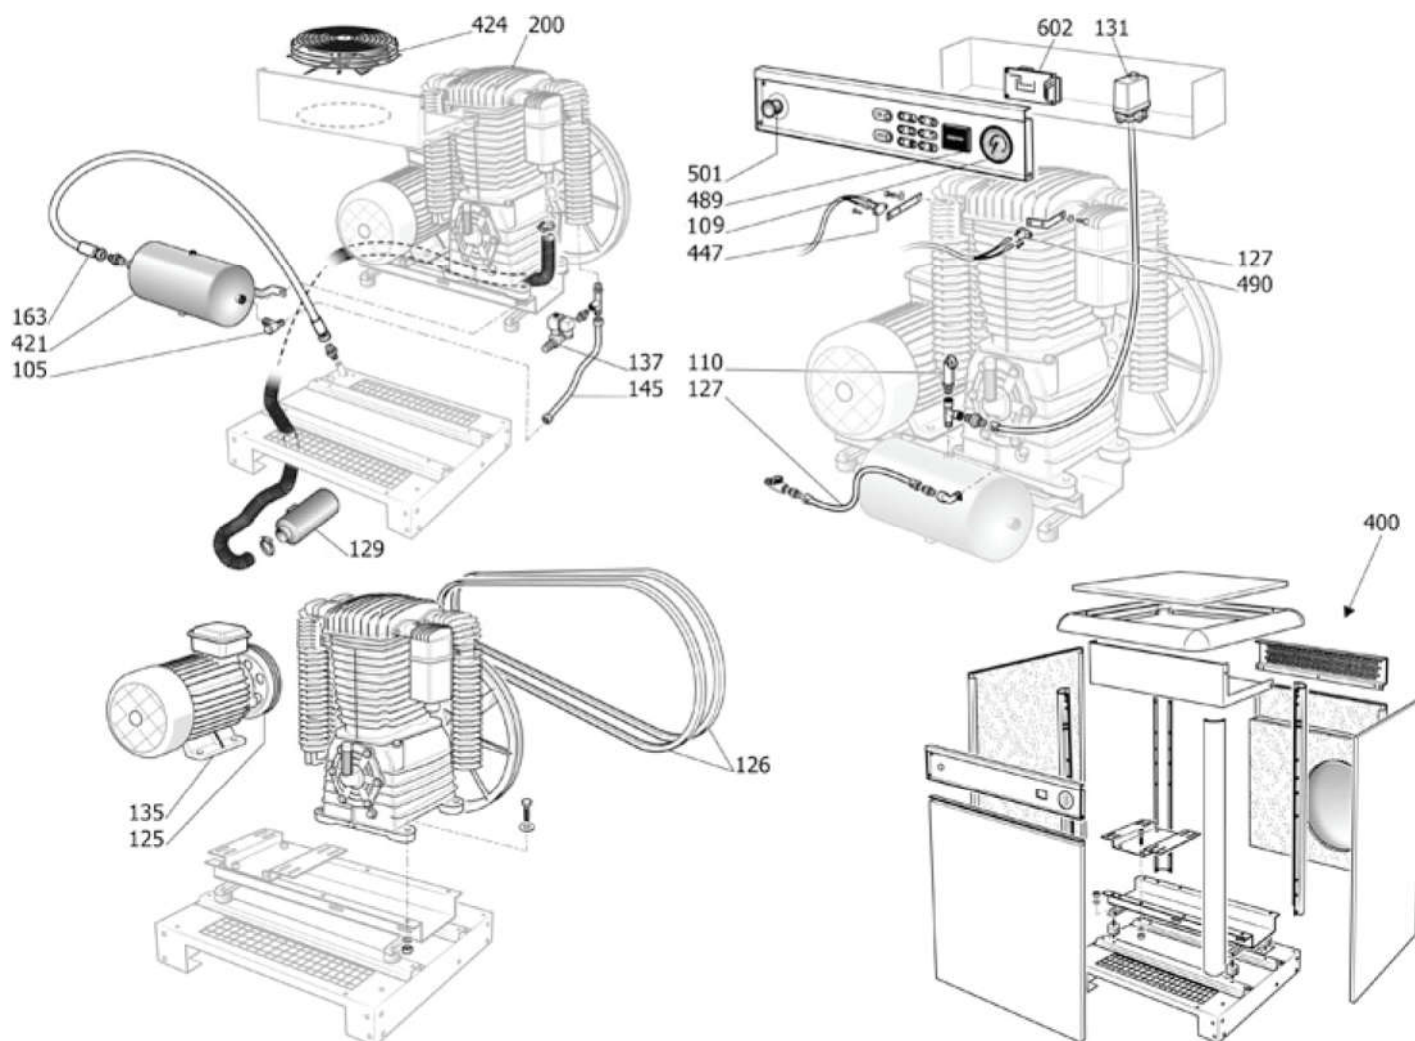

# K30

Pos.	Artikelnummer	Omschrijving	Qty.
1	569000203	Carter K30	1
2	569000202	Cilinder K30 K60	1
3	569000270	Cilinderkop K28-30	1
4	569000200	Krukas K30	1
23	566031428	Luchtfilter compleet K25 K28	1
24	569007256	O-ring 3112 Viton K25-28-30-60	4
25	569002400	O-ring 3137 Viton tbv nakoeler	2
26	569000274	Carter voordeksel K30	1
27	569000208	Carter achterdeksel vliegwiel K30	1
29	569000268	Vliegwiel D.400mm 1B SX GH	1
30	569000214	Lager 6206 C3	2
32	569000014	Olieoog kit 1/2	1
418	569000001	Pakking Olieplug 3/8	1
34	569000215	Keerring 55X30X10	1
35	569000378	Moer vliegwiel M18X1.5	1
36	569000245	Sluitring vliegwiel 28X19X6	1
417	569000011	Olie aflatplug kit	1
900	569007300	Klepplaat-klepjes-pakkingen K30	1
901	569007317	Revisie kit drijfstang-zuiger-ringen (Kit 901) K30	1
908	569007345	Nakoeler kit (Kit 908) K30	1
909	569007361	Pakkingset (Kit 909) K30	1
912	569007333	Zuigenringen-pakkingen (Kit 912) K30	1
921	569007340	Tussenkoeler kit (Kit 921) K30-60	1
922	569007372	Klepjes en pakkingen (Kit 922) K30-60	1
23A	566031430	Luchtfilter compleet K30 K60	1
23B	566032430	Luchtfilter patroon K30/50/60	1
23C	566032428	Luchtfilter patroon K25/K28	1
29A	569000308	Vliegwiel D.385mm 1A SX Alu.	1