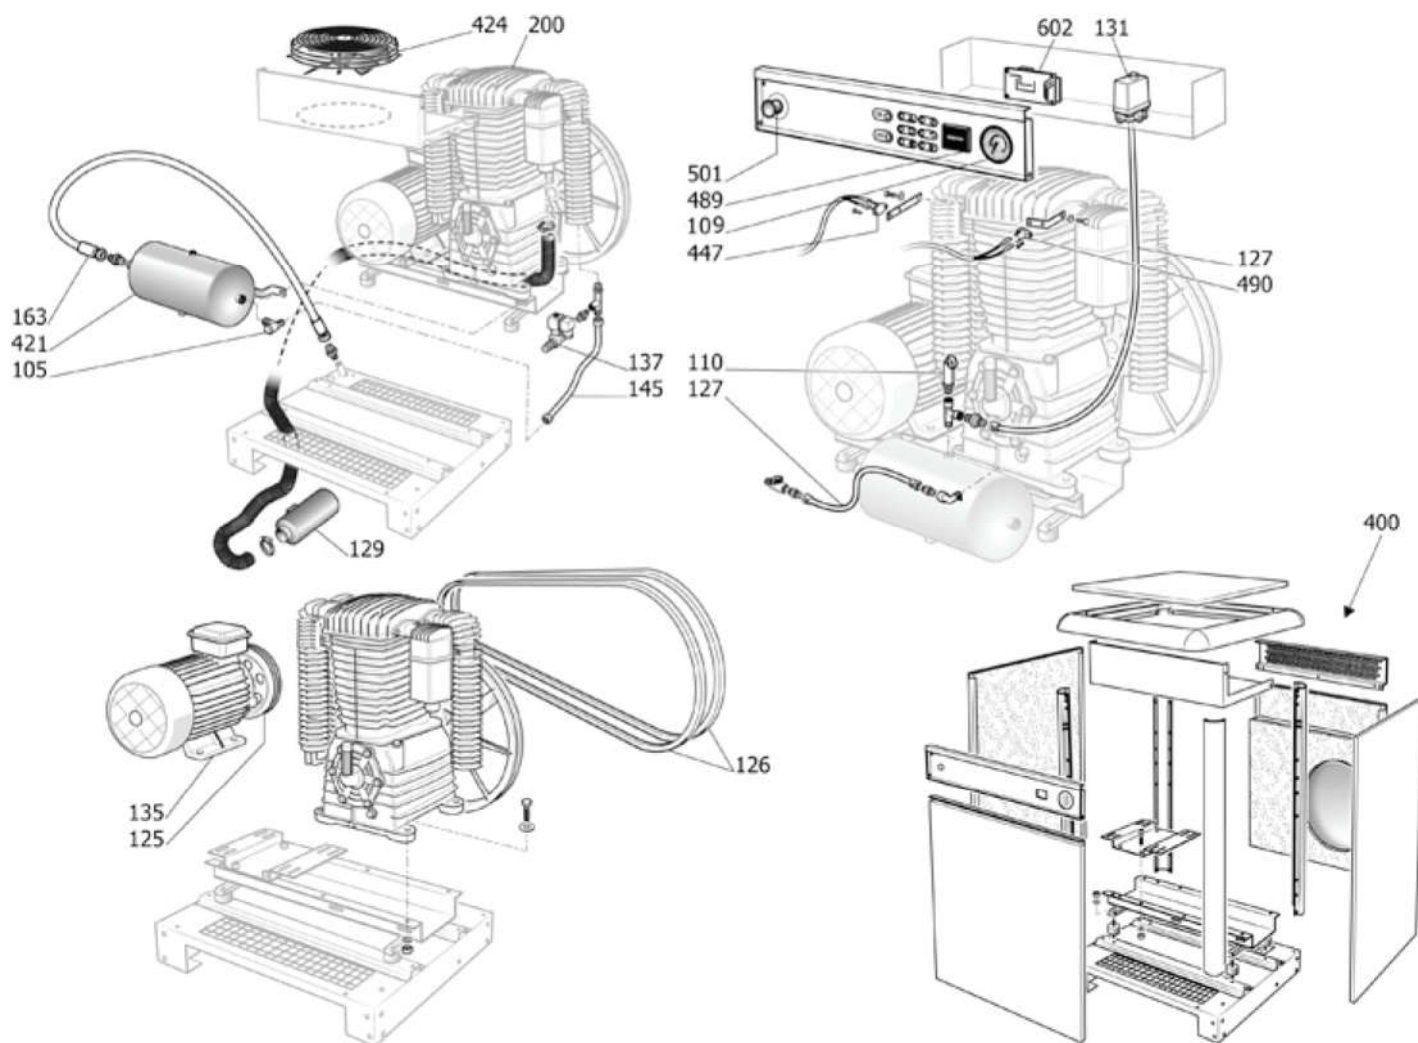

CST 1000 SD

Onderdelentekening

Nr.	Code	Omschrijving	Description	Aantal
29	\$31004050		FLYWHEEL	
105	9048076		CHECK VALVE	
106	4100809		COCK	
107	\$15300320		CONDENSATE DRAIN COCK	
109	9052038		PRESSURE GAUGE	
110	4101063		RELIEF VALVE	
125	9076601		PULLEY	
126	9075002		POLY V BELT	
127	\$14300990		RILSAN TUBE	
127	9270046		RILSAN TUBE	
129	\$16300150		SILENCER	
131	\$12800060		COMPLETE PRESSURE SWITCH	
135	846S010		MOTOR	
136	\$12200380		MAGN. STARTER W/OVLD CUTOUT	
137	9064469		SOLENOID VALVE	
145	\$1430232B		DELIVERY PIPE	
155	9054019		SILENCER	
163	\$14300770		FLEXIBLE HOSE	
165	#020027000		VIBRATION DAMPER	
176	4100224		CONNECTOR	
200	SG0000A		BARE PUMP	
300	\$16500190		WHEELS MOUNTING KIT	
400	4800329020		COMPLETE HOUSING	
421	4800481080		OIL SEPARATOR TANK	
424	\$11500030		ELECTRIC FAN	
447	\$14800020		TEMPERATURE SENSOR	
479	\$16900060		NIPPLE	
479	#011461000		NIPPLE	
486	\$16902430		PLUG	
490	\$14800100		THERMOMETER /THERMOSTAT	
496	\$11500220		FAN GRILLE	
501	\$19201680		E-STOP BUTTON	
602	\$19200090		CONTROLLER	