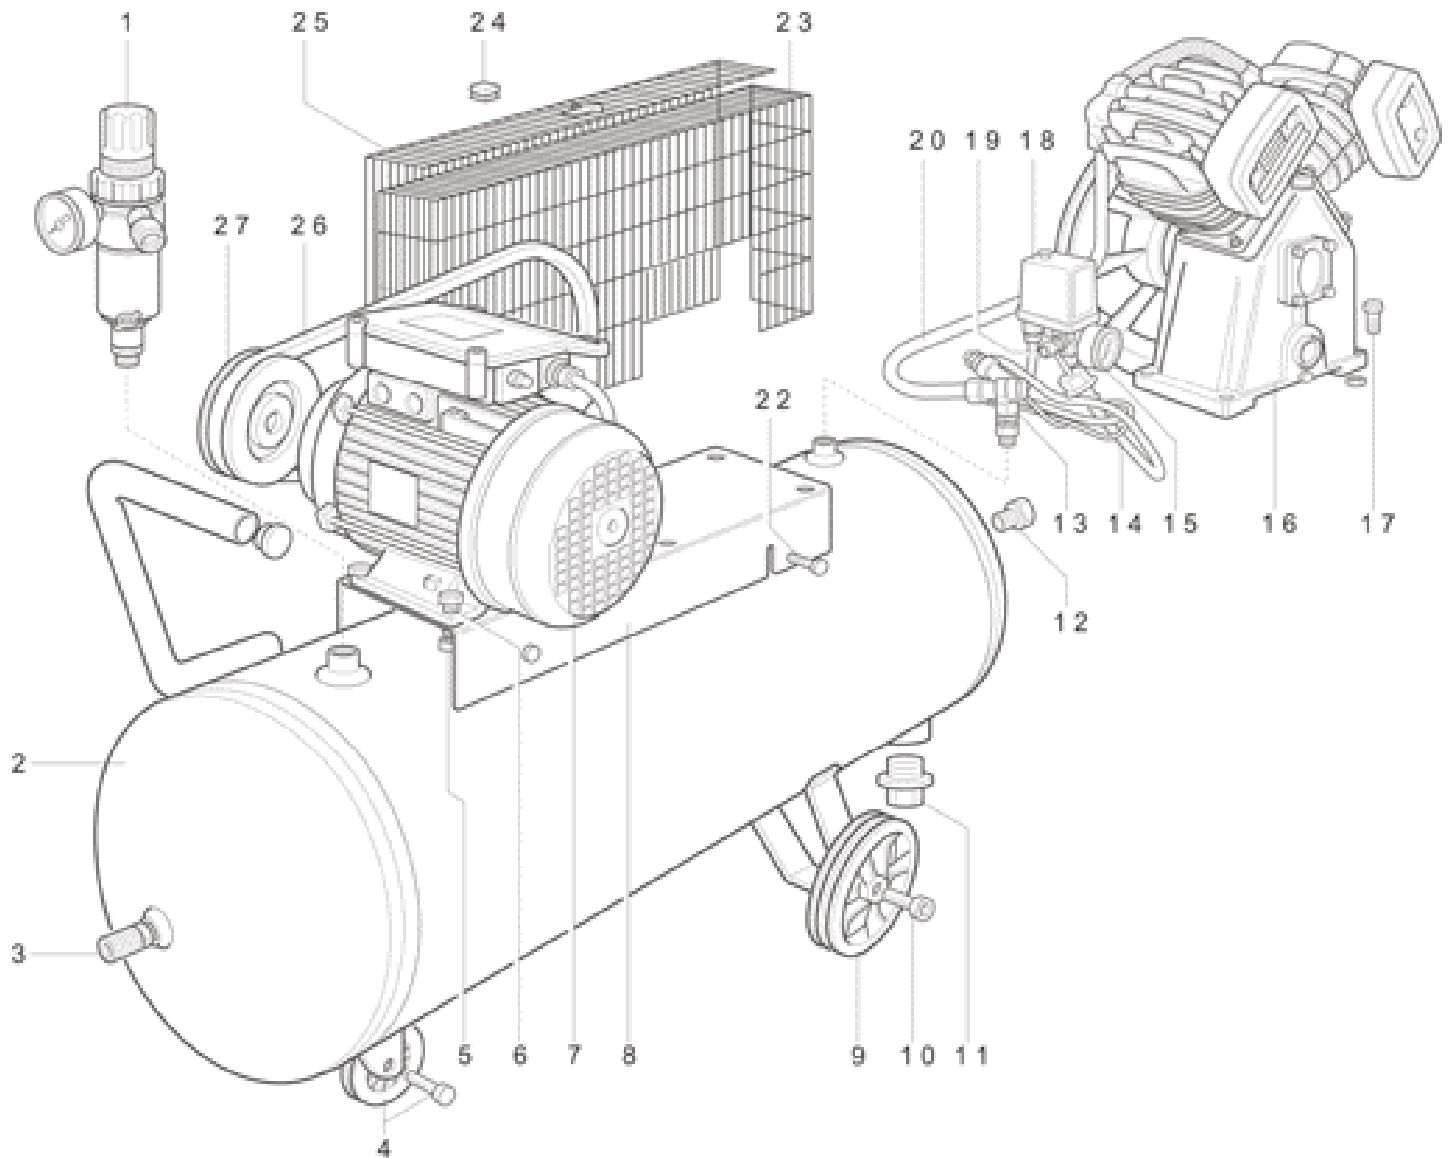

# KP 150400 P

# Onderdelentekening

# Onderdelentekening

Nr.	Code	Omschrijving	Description	Aantal
01	007301319		Pressure reducer	
02	007308390		Tank	
03	007301802		Coupler	
04	007301235		Wheel	
05	000640091		Nut	
06	000030481		Screw	
07	132101060		Motor	
08	007308035		Pumping group plate	
09	007301150		Wheel	
10	000011221		Screw	
11	007302003		Cock	
12	007301171		Screw	
13	007301170		Valve	
14	007301032		Cable	
15	007301177		Pressure Gauge	
16	007375004		Head KKG400V	
17	000030481		Screw	
18	007301829		Pressure switch	
19	007301922		Valve	
20	007301113		Hose	
22	000031151		Screw	
23	007301977		Belt guard	
24	007301326		Cap	
25	007301976		Belt guard	
26	001660387		Belt	
27	001611403		Pulley	