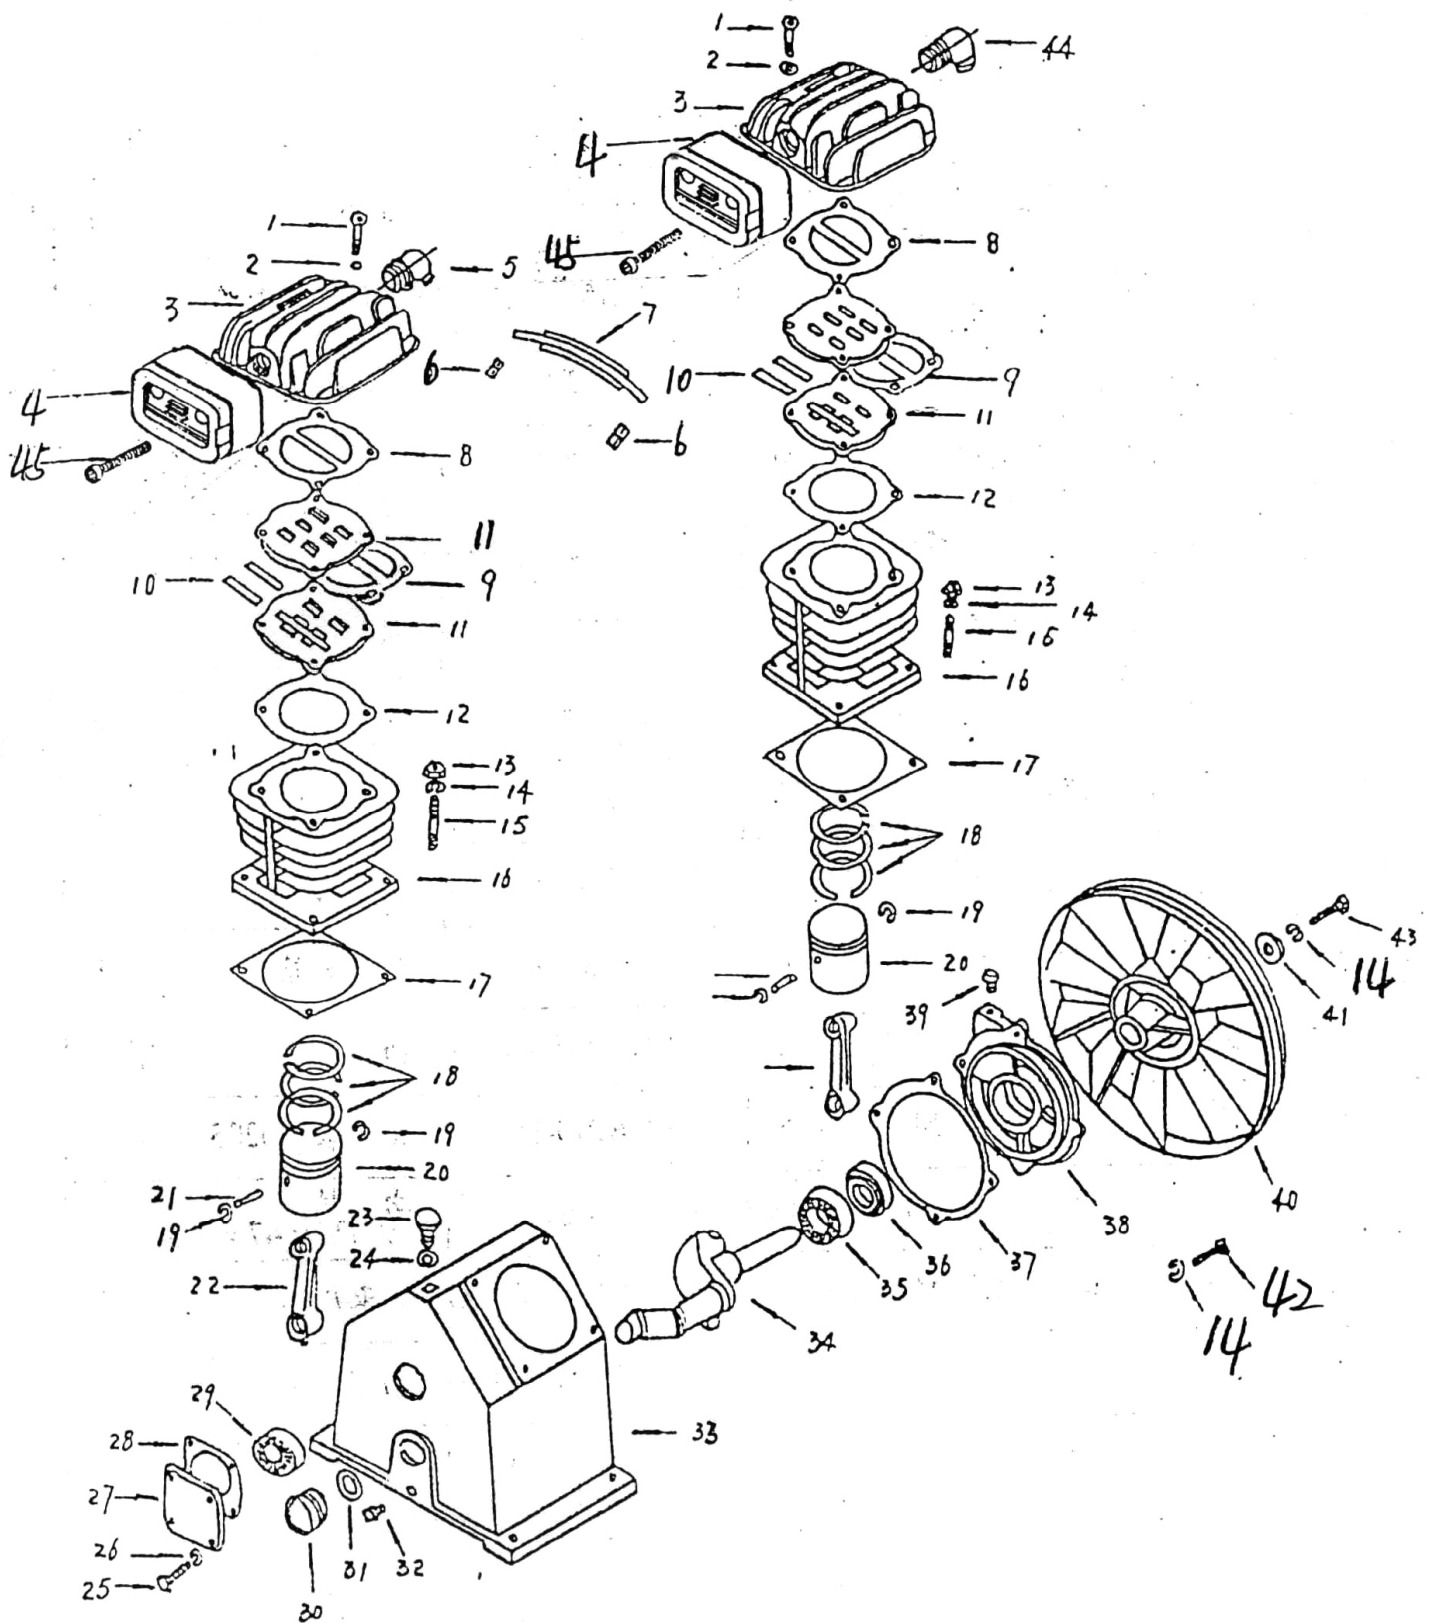

# KP 150400 P

# Onderdelentekening

# Onderdelentekening

Nr.	Code	Omschrijving	Description	Aantal
01	007301319		Pressure reducer	
02	007308390		Tank	
03	007301802		Coupler	
04	007301235		Wheel	
05	000640091		Nut	
06	000030481		Screw	
07	132101060		Motor	
08	007308035		Pumping group plate	
09	007301150		Wheel	
10	000011221		Screw	
11	007302003		Cock	
12	007301171		Screw	
13	007301170		Valve	
14	007301032		Cable	
15	007301177		Pressure Gauge	
16	007375004		Head KKG400V	
17	000030481		Screw	
18	007301829		Pressure switch	
19	007301922		Valve	
20	007301113		Hose	
22	000031151		Screw	
23	007301977		Belt guard	
24	007301326		Cap	
25	007301976		Belt guard	
26	001660387		Belt	
27	001611403		Pulley	