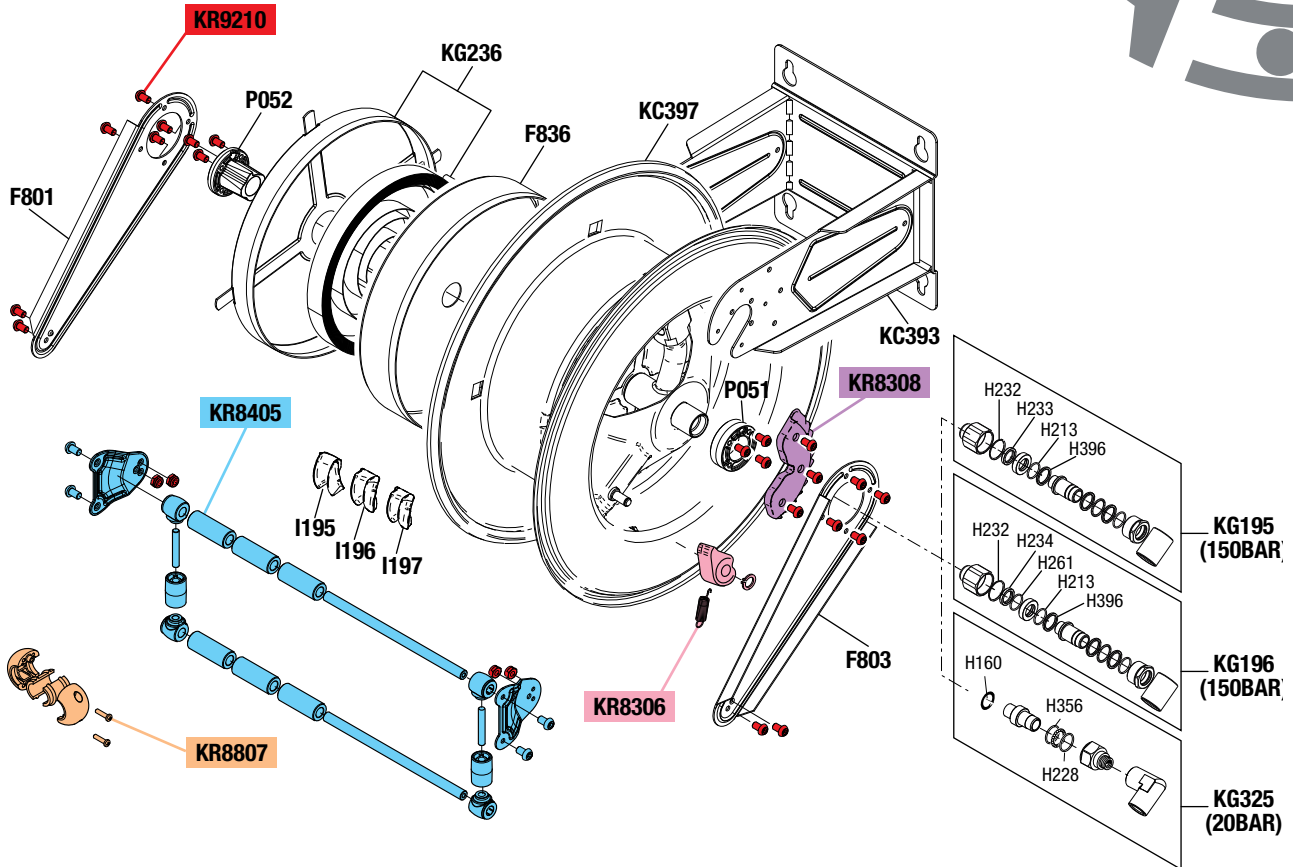

5. 540 industriale verniciata - 5. 540 industrial painted

GUIDA RICAMBI - SPARE PARTS GUIDE

KIT RICAMBI

OGNI KIT SOTTO RIPORTATO COMPRENDE I RICAMBI EVIDENZIATI CON LO STESSO COLORE E LE RELATIVE GUARNIZIONI. QUESTI RICAMBI NON SONO FORNIBILI SEPARATAMENTE TRANNE QUELLI CODIFICATI.

SPARE PARTS KITS

EACH KIT SHOWN WITH THE SAME COLOUR INCLUDES ALSO THE GASKETS. THE SPARE PARTS COMPOSING THE KIT CAN'T BE SUPPLIED SEPARATELY EXCEPT THOSE SHOWN WITH A PROPER CODE.

CODICE CODE	DESCRIZIONE DESCRIPTION	Q.TÀ Q.TY
KR8306	DENTE DI ARRESTO DETENT	1
KR8308	KIT CREMAGLIERA RACK KIT	1
KR8405	KIT PORTA RULLI AVVOLGITUBO ROLLERS HOLDING KIT FOR HOSEREEL	1
KR8807	TAMPONE FERMATUBO HOSE STOP	1
KR9210	SET VITI AVVOLGITUBO HOSEREEL SCREWS KIT	1

ELENCO RICAMBI FORNIBILI SINGOLARMENTE

LIST OF SPARE PARTS WHICH CAN BE SUPPLIED SEPARATELY

CODICE CODE	DESCRIZIONE DESCRIPTION	Q.TÀ Q.TY
F801	BRACCIO ORIENTABILE ADJUSTABLE ARM	1
F803	BRACCIO ORIENTABILE ADJUSTABLE ARM	1
F836	CARTER COVER	1
I195	INSERTO USCITA TUBO HOSE OUTLET PROTECTION	1
I196	INSERTO USCITA TUBO HOSE OUTLET PROTECTION	1
I197	INSERTO USCITA TUBO HOSE OUTLET PROTECTION	1
KC393	SUPPORTO AVVOLGITUBO HOSEREEL SUPPORT	1
KC397	TAMBURO AVVOLGITUBO HOSEREEL DRUM	1
KG195	SNODO AVVOLGITUBO HOSEREEL JOINT	1
KG196	SNODO AVVOLGITUBO HOSEREEL JOINT	1
KG236	CARTER MOLLA COVER SPRING GROUP	1
KG325	SNODO AVVOLGITUBO HOSEREEL JOINT	1
P051	BOCCOLA LATO CREMAGLIERA RACK SIDE BUSH	1
P052	BOCCOLA LATO MOLLA SPRING SIDE BUSH	1

ELENCO GUARNIZIONI SNODI JOINTS GASKETS LIST

CODICE CODE	DESCRIZIONE DESCRIPTION	Q.TÀ Q.TY
H160	O-RING 2093	1
H213	O-RING 2087 "VITON"	1
H228	O-RING 4112 "VITON"	1
H232	O-RING 2131 "VITON"	1
H233	GUARNIZIONE GASKET	1
H234	O-RING 2131 "VITON" 90SH	1
H261	RONDELLA IN "PTFE" WASHER "PTFE"	1
H356	O-RING 3106 "VITON"	1
H396	RONDELLA IN "PTFE" WASHER "PTFE"	1