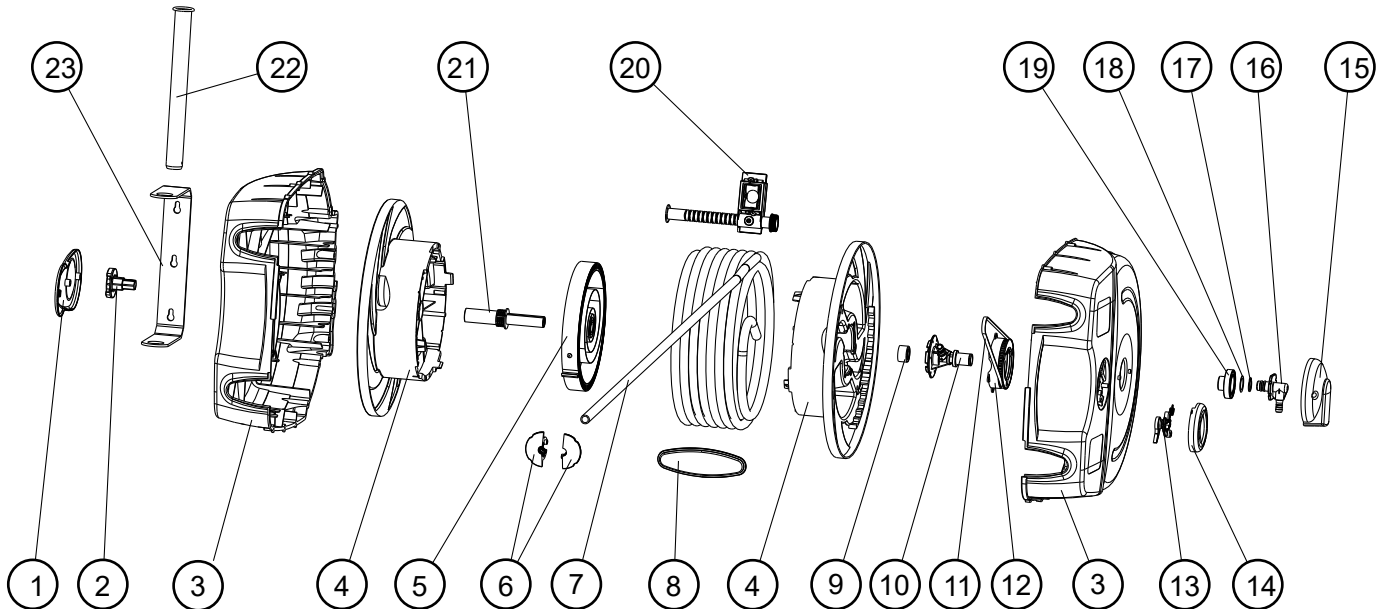

Roll MAXI WATER

POS	REF.	POS	REF.
1	326260	13	704909
2	326200	14	326030
3	326065 Grey / Grigio	15	326250
4	326100	16	326128 (1/2") 326138 (5/8")
5	262889 (1/2") 262893 (5/8")	17	252235
6	322246 (1/2") 323538 (5/8")	18	232722
7	310218 (1/2") 310232 (5/8")	19	326124
8	326010	20	704014
9	326119	21	326110
10	326118 (1/2") 326114 (5/8")	22	462130
11	342400	23	620135
12	704016		