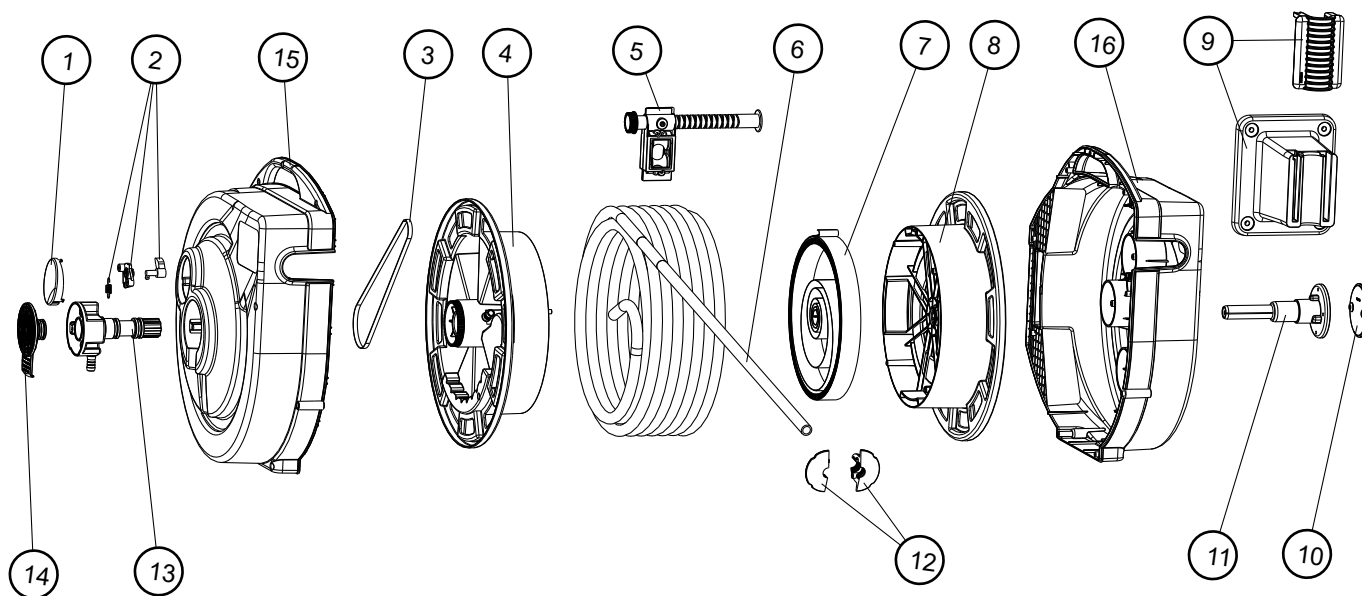

Roll MAXI EVO

POS	REF.
1	333295
2	704903
3	342400
4	333200
5	704014
6	310218
7	262891
8	333220
9	704013
10	333275
11	333260
12	322246
13	333250
14	333270
15	333010 Grey / Grigio
16	333110 Grey / Grigio