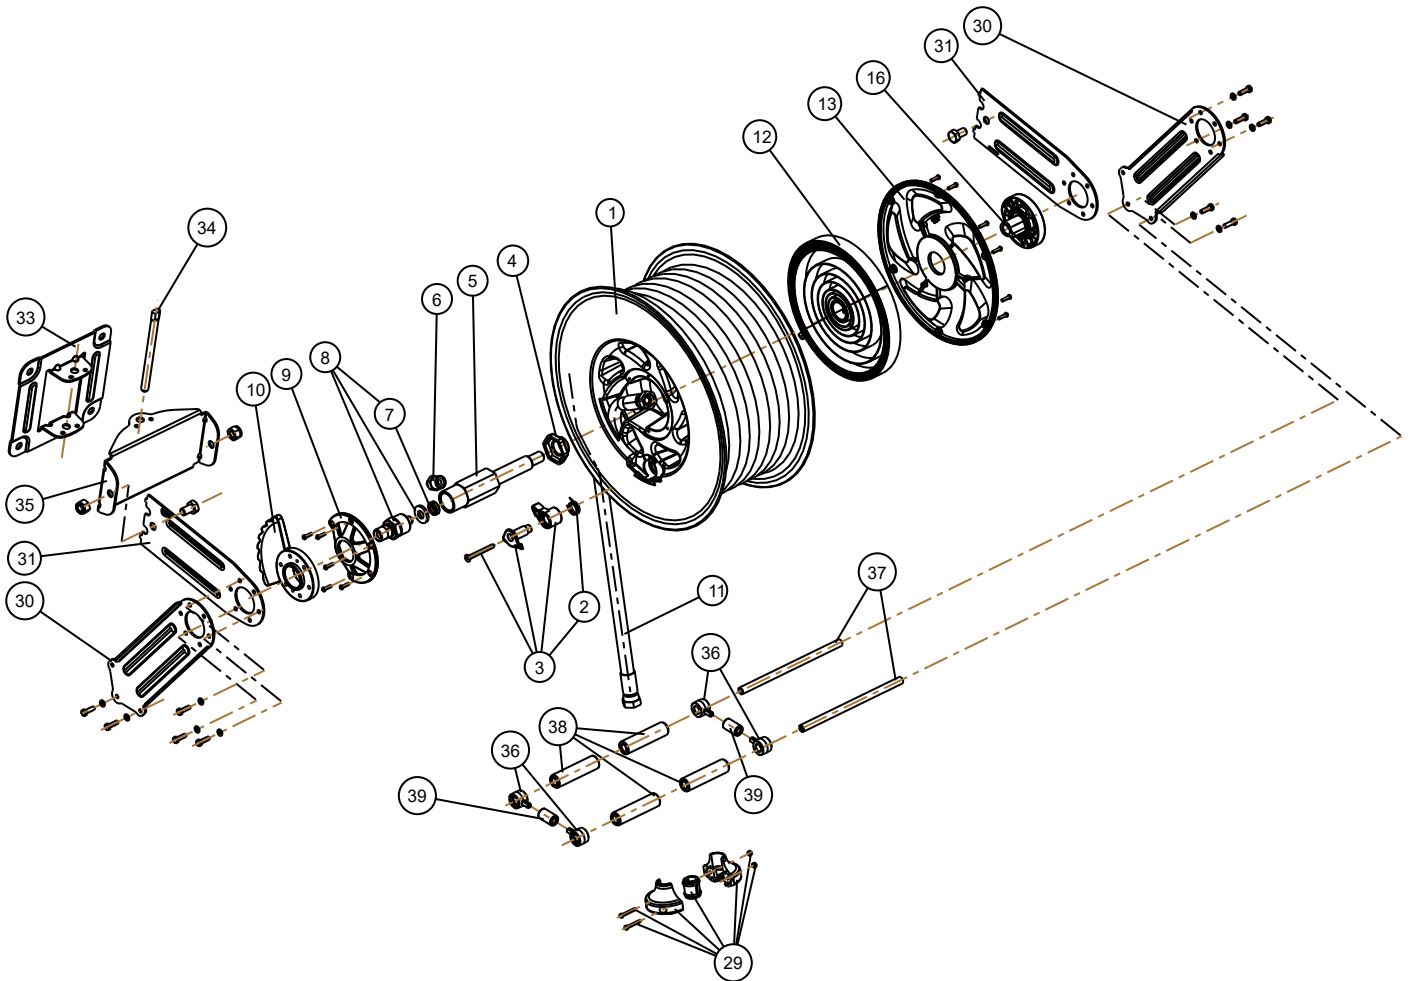

Roll BIG Profi OPEN FLUIDS

POS	REF.	POS	REF.	POS	REF.
1	327176	10	542100	34	462140
2	262862	11	314024 (60 Bar 3/8") 314052 (60 Bar 1/2") 314034 (200 Bar 3/8") 314062 (150 Bar 1/2")	35	454137
3	704801	12	262897 (60-200 Bar 3/8") 262898 (60-150 Bar 1/2")	36	542125
4	327125	13	327112	37	422170
5	422110	16	542110	38	327122
6	222100 (3/8") 222101 (1/2")	29	704805	39	327121
7	340105 (60 Bar) 340100 (150-200 Bar)	30	454110		
8	704803 (60 Bar) 704804 (150-200 Bar)	31	454120		
9	542120	33	454100		