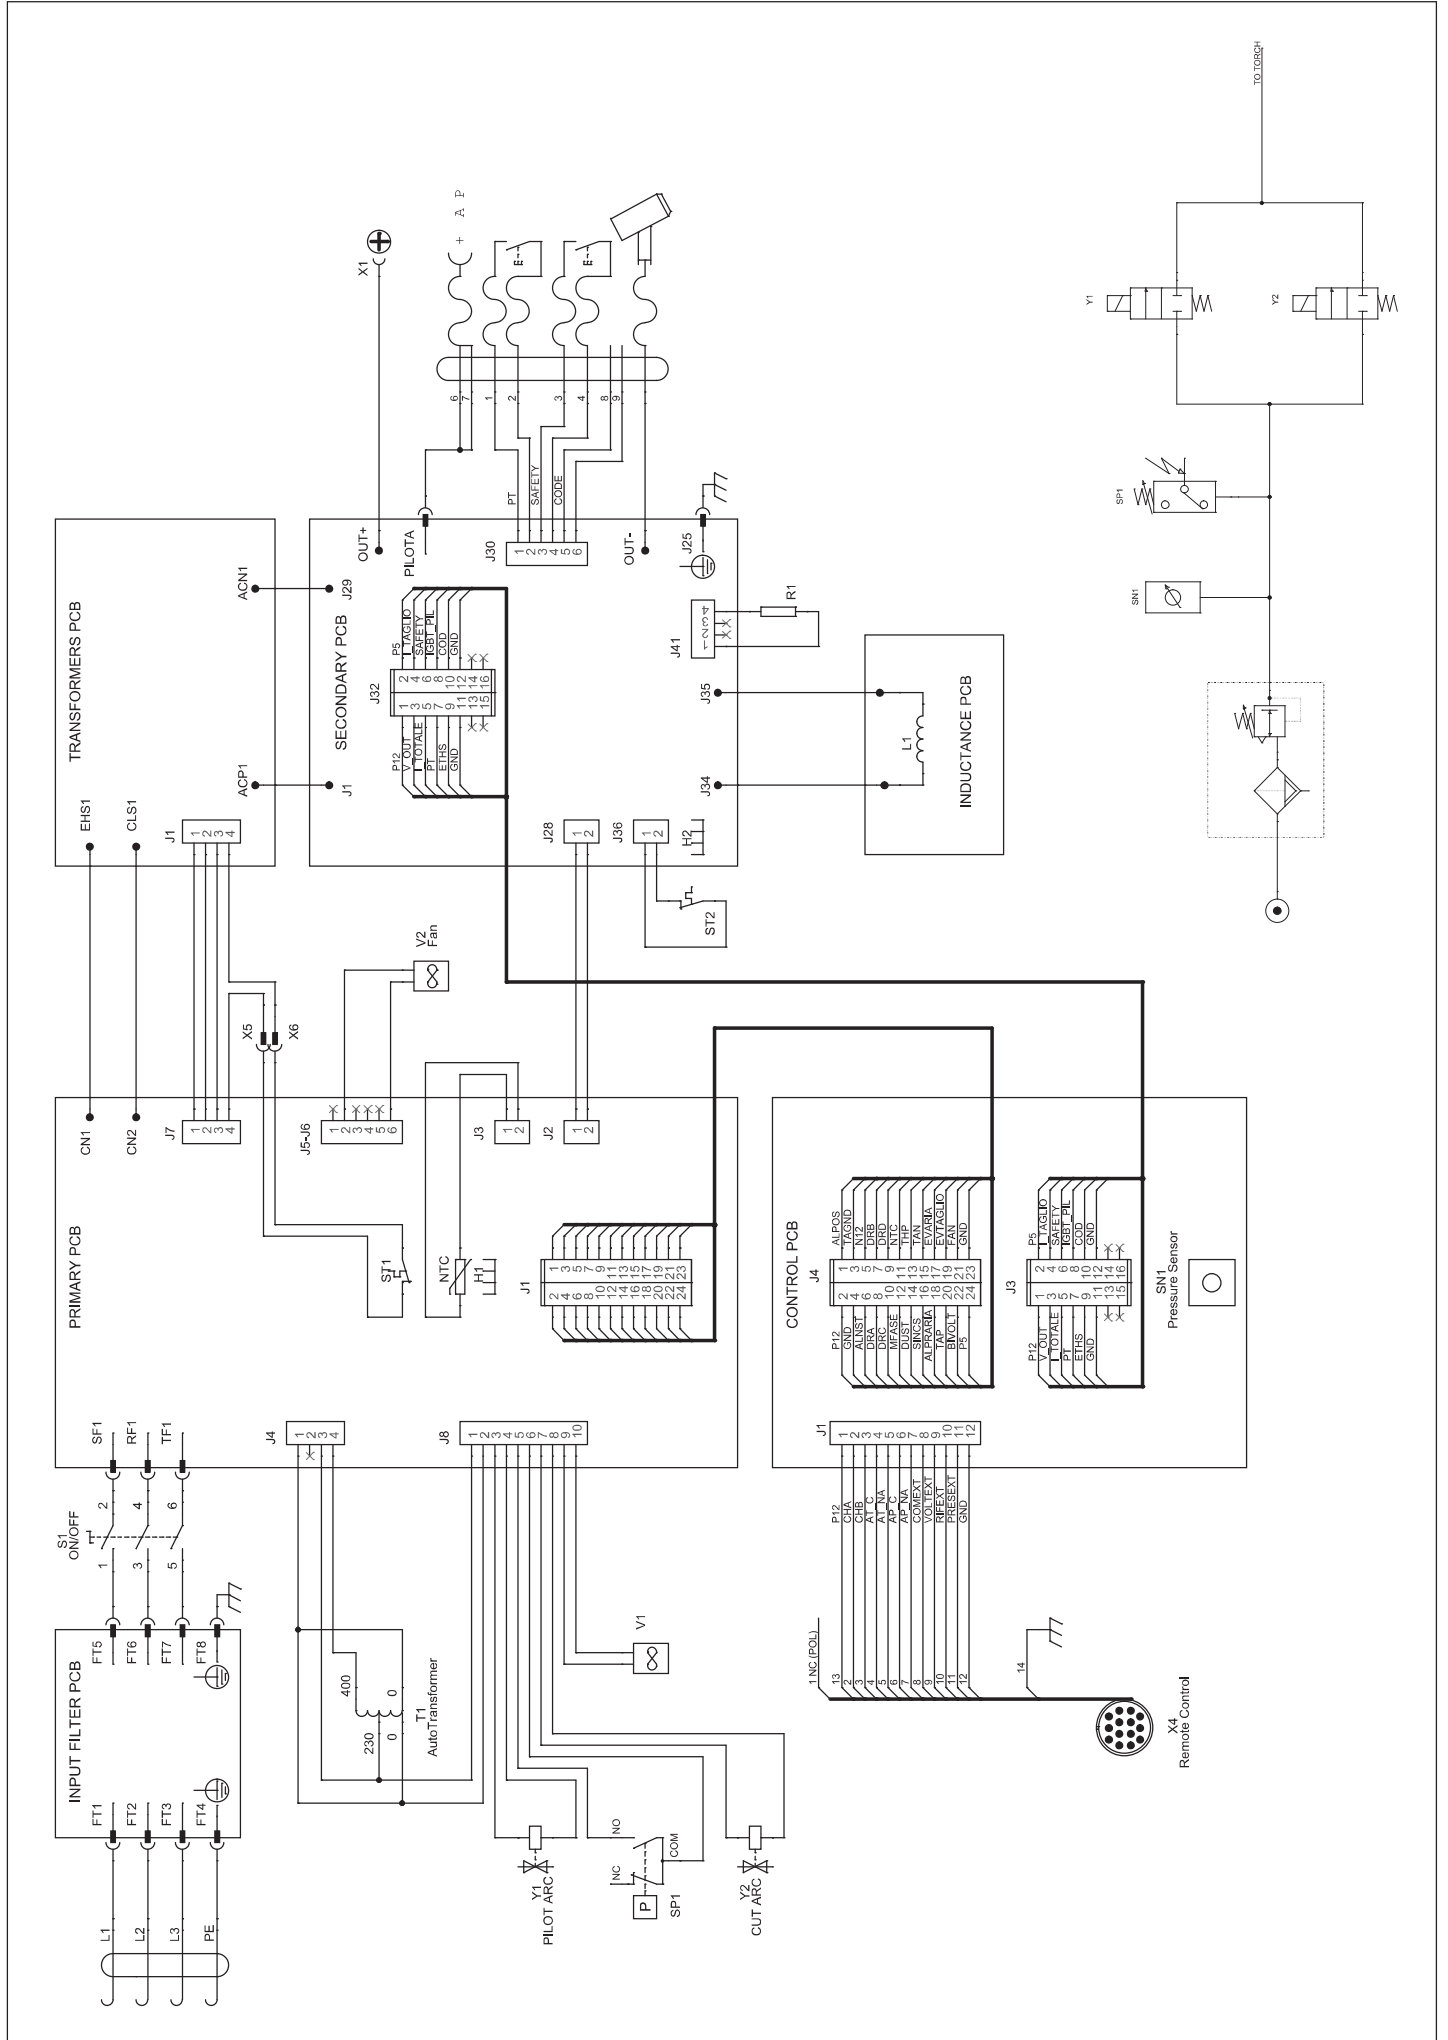

REF.	ELENCO PEZZI DI RICAMBIO PIECES DETACHEES SPARE PARTS LIST ERSATZTEILLISTE PIEZAS DE REPUESTO	CODICE CODE KODE
23	Termostato Thermostat Thermostat Thermostat Termostato	124846
24	Cablaggio Comando A Distanza Cable Pour Commande A Distance Cable For Remote Control Fernreglerkabel Cable Para Mando A Distancia	124853
25	Cablaggio Ventilatore Cable De Ventilateur Fan Cable Ventilatorskabel Cable De Ventilador	125034
26	Cavo Alim. 4G2.5 2.5 M Cable Alim. 4G2.5 2.5 M Mains Cable 4G2.5 2.5 M Netzkabel 4G2.5 2.5 M Cable Alim. 4G2.5 2.5 M	132430
27	Trasformatore Di Corrente Transformateur De Courant Current Transformer Stromwandler Transformador De Corriente	152230
28	Trasformatore Impulsi Transformateur Pulsee Pulse Transformer Pulse Transformator Transformador Pulsado	152261
29	Trasformatore Impulsi Transformateur Pulsee Pulse Transformer Pulse Transformator Transformador Pulsado	152291
30	Ventilatore Ventilateur Fan Ventilator Ventilador	152297
31	Trasformatore Transformateur Complet Transformateur Complet Trafo Transformateur Complet	169627
32	Induttanza Primario Inductance Primaire Primary Inductance Primaer Drossel Induccion Primario	169642
33	Pannello Panneau Panel Tafel Panel	314651
34	Frontale Partie Frontal Front Panel Geraetefront Frontal	322881
35	Retro Partie Arriere Back Panel Rueckseite Trasera	322882
36	Manico Poignee Handle Handgriff Manija	322883
37	Piedino Embout Foot Fuss Pie	323001
38	Assieme Manopola Per Commutatore Set Poigne Pour Commutateur Switch Knob Set Umschaltergriff Set Set Manija Para Conmutador	323101
39	Retro Partie Arriere Back Panel Rückseite Trasera	642578
40	Frontale Partie Frontal Front Panel Gerätefront Frontal	642579
41	Mantello Capot Cover Deckel Panel De Cobertura	656210
42	Presa Dinse Dx 50 Prise Dix Dx 50 Dinse Socket Dx 50 Dinse Steckdose Dx 50 Enchufe Dinse Dx 50	712036
43	Toledo 300 Pinza Di Massa Toledo 300 Borne De Masse Toledo 300 Work Clamp Toledo 300 Masseklemme Toledo 300 Borne De Masa	712231

REF.	ELENCO PEZZI DI RICAMBIO PIECES DETACHEES SPARE PARTS LIST ERSATZTEILLISTE PIEZAS DE REPUESTO	CODICE CODE KODE
44	Attacco Torcia Attelage Torche Torch Connection Brenneranschluss Enganche Soplete	742642
45	Kit Manopola Encoder Kit Poignee Encoder Encoder Knob Kit Encodergriff Kit Kit Manija Encoder	980520
46	Kit Fondo Kit Chassis Bottom Kit Bodenteil Kit Kit Fondo	980817
47	Kit Scheda Filtro Kit Platine Filtre Filter Card Kit Filterkartekit Kit Tarijeta Filtro	982009
48	Autotrasformatore Autotransformateur Autotransformer Autotransformator Autotransformador	169116
49	Kit Ass. Pannello + Scheda Kit Panneau + Fiche Panel + Card Kit Tafel + Karte Kit Panel + Tarijeta Kit	981872
50	Kit Scheda Primario Kit Fiche Primaire Primary Pcb Kit PrimärtrafoKarte Kit Kit Tarijeta Primario	981873
51	Kit Scheda Induttanza Kit Fiche Inductance Inductance Card Kit Drosselskarte Kit Kit Tarijeta Induccion	981874
52	Kit Scheda Trasformatore Kit Fiche Transformateur Transformer Board Kit Trafo Karte Kit Kit Tarijeta Transformador	981875
53	Kit Scheda Secondario Kit Fiche Secondaire Secondary Pcb Kit SekundärtrafoKarte Kit Kit Tarijeta Secundario	981876
54	Kit Pressacavo + Ghiera Kit Presse Cable + Embout Kit Cable Bushing + Ring Nut Kit Kabelhalter + Nutmutter Kit Prensa Cable + Virola	990046