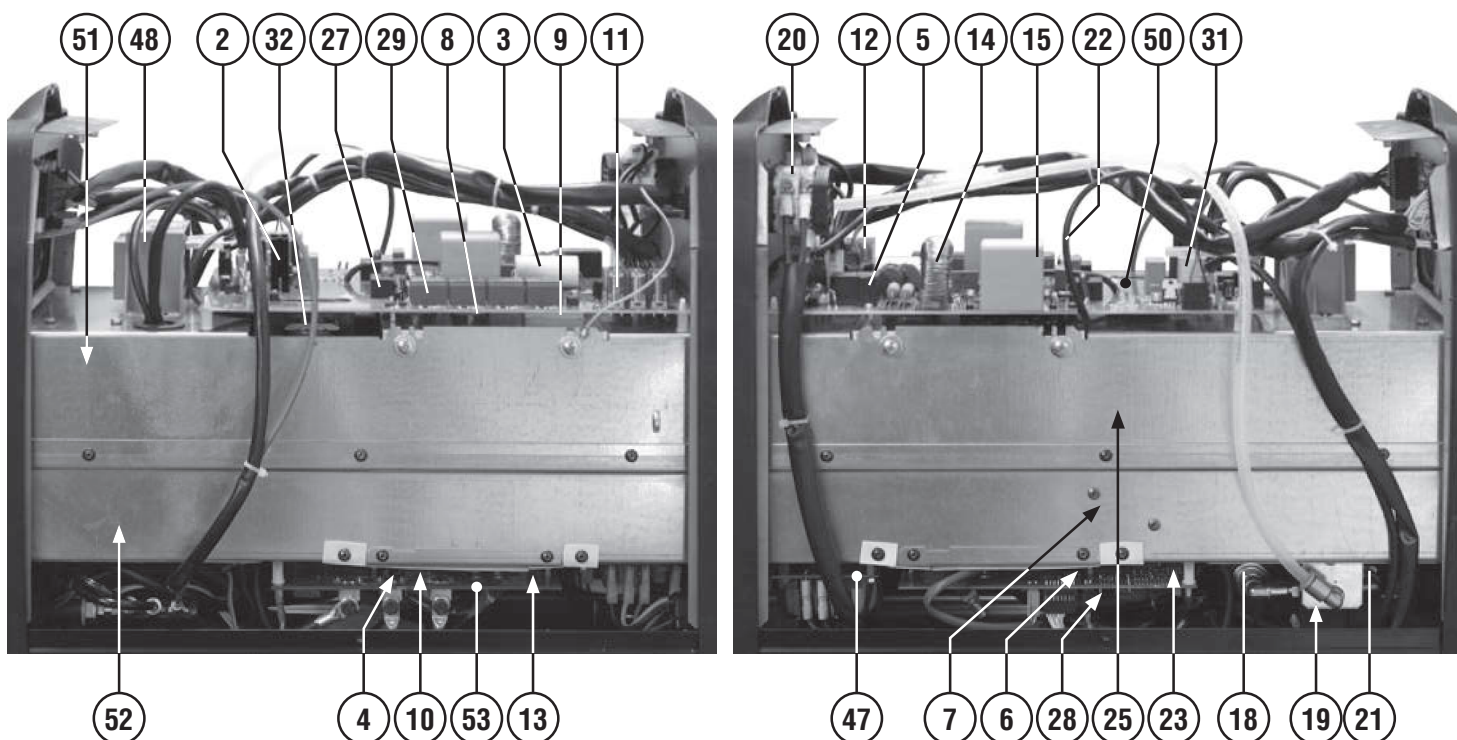

# SUPERIOR PLASMA 100

Esploso macchina, Dessin appareil, Machine drawing, Explosions Zeichnung des Geräts, Diseño seccionado maquina.

REF.	ELENCO PEZZI DI RICAMBIO PIECES DETACHEES SPARE PARTS LIST ERSATZTEILLISTE PIEZAS DE REPUESTO	CODICE CODE KODE
2	Igbt Igbt Igbt Igbt Igbt	111095
3	Condensatore Condensateur Condenser Kondensator Condensator	111099
4	Igbt Igbt Igbt Igbt Igbt	111193
5	Relè Relais Relais Relais Relais	111583
6	Sensore Hall Capteur Hall Sensor Hall Messfühler Hall Sensor Hall	111304
7	Resistenza Resistance Resistance Widerstand Resistencia	111354
8	Igbt Igbt Igbt Igbt Igbt	111394
9	Ponte Pont Bridge Brücke Puente	111465
10	Diode Diodo Diodo Diodo Diodo	112023
11	Relè Relais Relais Relais Relais	113233
12	Relè Relais Relais Relais Relais	113281
13	Kit Diodi Kit Diodes Dioden Kit Dioden Kit Kit Diodos	981883
14	Induttanza Inductance Inductance Drossel Induccion	116747
15	Condensatore Condensateur Condenser Kondensator Condensator	116882
16	Riduttore Pressione Aria Reducteur De Presion Air Air Pressure Regulator Luftdruckminderer Reductor Presion Aire	120203
17	Cavo 10 Mmq 5 M - Dinse 50 Cable 10 Mmq 5 M - Dix 50 Cable 10 Mmq 5 M - Dinse 50 Kabel 10 Mmq 5 M - Dinse 50 Cable 10 Mmq 5 M - Dinse 50	120315
18	Pressostato Pressostat Pressure Switch Druckanzeige Presostato	121750
19	Elettrovalvola Electrovanne Electro-valve Elektroventil Electrovalvula	121091
20	Commutatore Commutateur Switch Schalter Conmutador	122017
21	Elettrovalvola Electrovanne Electrovalve Elektroventil Electrovalvula	122850
22	Cablaggio Ntc Cablage Ntc Wire Set Ntc Kabelsatz Ntc Cables Ntc	124228