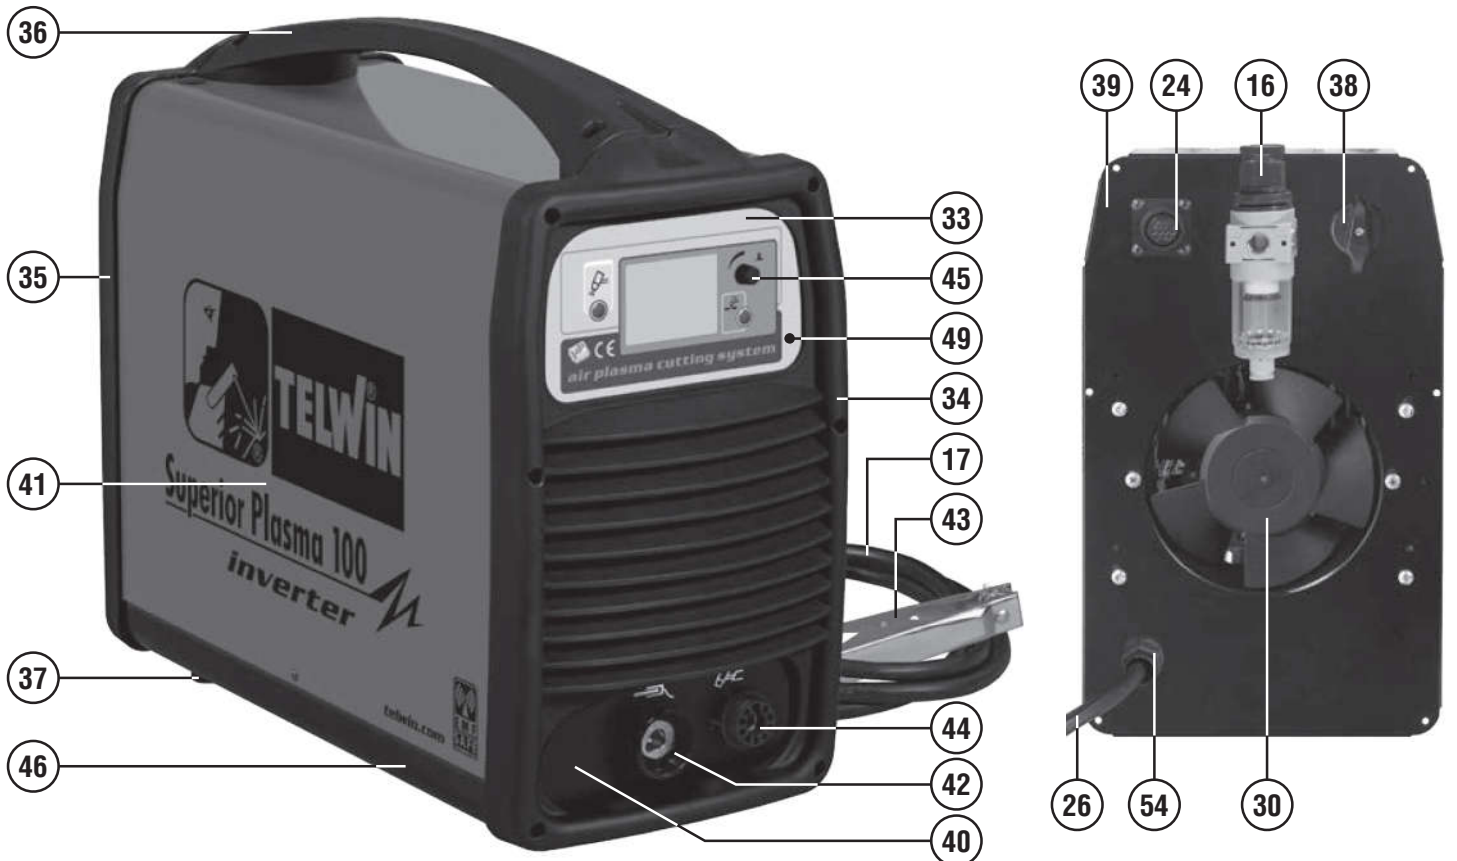

# SUPERIOR PLASMA 100

Esploso macchina, Dessin appareil, Machine drawing, Explosions Zeichnung des Geräts, Diseño seccionado maquina.

REF.	ELENCO PEZZI DI RICAMBIO PIECES DETACHEES SPARE PARTS LIST ERSATZTEILLISTE PIEZAS DE REPUESTO	CODICE CODE KODE
2	Igbt Igbt Igbt Igbt Igbt	111095
3	Condensatore Condensateur Condenser Kondensator Condensator	111099
4	Igbt Igbt Igbt Igbt Igbt	111193
5	Relè Relais Relais Relais Relais	111583
6	Sensore Hall Capteur Hall Sensor Hall Messfühler Hall Sensor Hall	111304
7	Resistenza Resistance Resistance Widerstand Resistencia	111354
8	Igbt Igbt Igbt Igbt Igbt	111394
9	Ponte Pont Bridge Brücke Puente	111465
10	Diode Diodo Diodo Diodo Diodo	112023
11	Relè Relais Relais Relais Relais	113233
12	Relè Relais Relais Relais Relais	113281
13	Kit Diodi Kit Diodes Dioden Kit Dioden Kit Kit Diodos	981883
14	Induttanza Inductance Inductance Drossel Induccion	116747
15	Condensatore Condensateur Condenser Kondensator Condensator	116882
16	Riduttore Pressione Aria Reducteur De Presion Air Air Pressure Regulator Luftdruckminderer Reductor Presion Aire	120203
17	Cavo 10 Mmq 5 M - Dinse 50 Cable 10 Mmq 5 M - Dix 50 Cable 10 Mmq 5 M - Dinse 50 Kabel 10 Mmq 5 M - Dinse 50 Cable 10 Mmq 5 M - Dinse 50	120315
18	Pressostato Pressostat Pressure Switch Druckanzeige Presostato	121750
19	Elettrovalvola Electrovanne Electro-valve Elektroventil Electrovalvula	121091
20	Commutatore Commutateur Switch Schalter Conmutador	122017
21	Elettrovalvola Electrovanne Electrovalve Elektroventil Electrovalvula	122850
22	Cablaggio Ntc Cablage Ntc Wire Set Ntc Kabelsatz Ntc Cables Ntc	124228