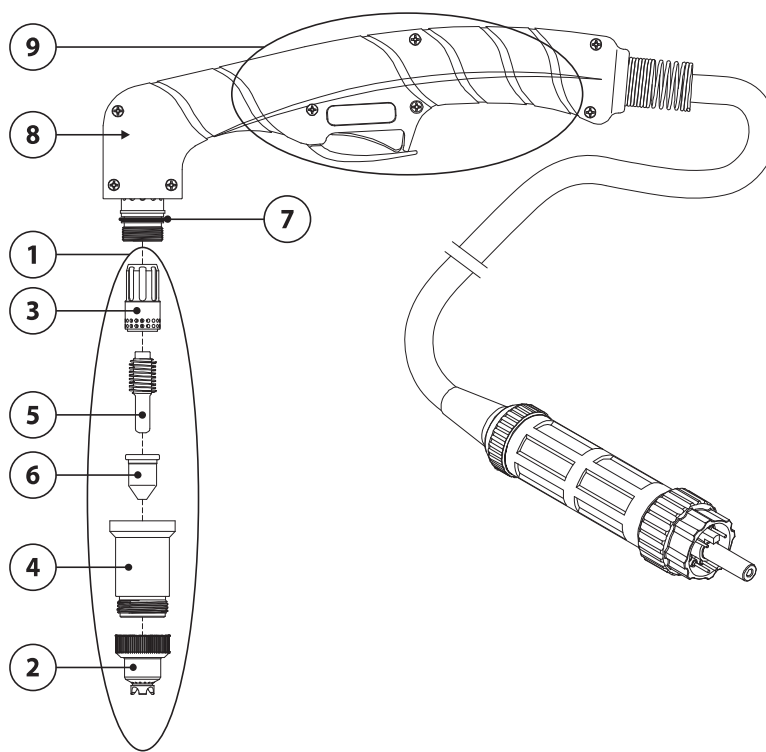

Esploso torcia, Dessin torche, Torch drawing, Schlauchpaket - Explosionszeichnung, Diseño seccionado antorcha.

REF.	ELENCO PEZZI RICAMBIO TORCIA LISTE PIECES DETACHEES TORCHE SPARE PARTS LIST TORCH ERSATZTEILLISTE SCLAUCHPAKET PIEZAS DE REPUESTO ANTORCHA	CODICE CODE KODE
1	Starter Kit 45 A Kit Consumables 45 A Starter Kit 45 A Starter Kit 45 A Kit De Inicio 45 A	802958
1	Starter Kit 65 A Kit Consumables 65 A Starter Kit 65 A Starter Kit 65 A Kit De Inicio 65 A	802959
1	Starter Kit 85 A Kit Consumables 85 A Starter Kit 85 A Starter Kit 85 A Kit De Inicio 85 A	802960
1	Starter Kit 105 A Kit Consumables 105 A Starter Kit 105 Starter Kit 105 A Kit De Inicio 105 A	802961
1	Starter Kit 125 A Kit Consumables 125 A Starter Kit 125 A Starter Kit 125 A Kit De Inicio 125 A	802966
2	Kit 2 Schermi 45-85 A Kit 2 Boudliers 45-85 A Kit 2 Shields 45-85 A Kit 2 Schutz 45-85 A Kit 2 Protecciones 45-85 A	802963
2	Kit 2 Schermi 100-150 A Kit 2 Boudliers 100-150 A Kit 2 Shields 100-150 A Kit 2 Schutz 100-150 A Kit 2 Protecciones 100-150 A	802964
2	Kit 3 Schermi Scriccatura 125 A Kit 3 Boudliers Decricage 125 A Kit 3 Gouging Shields 125 A Kit 3 Fugenhobeln Schutz 125 A Kit 3 Protecciones Torchado 125 A	804016
3	Kit 2 Diffusori 45-85 A Kit 2 Diffuseurs 45-85 A Kit 2 Diffusers 45-85 A Kit 2 Diffusoren 45-85 A Kit 2 Difusores 45-85 A	802888
3	Kit 2 Diffusori 100-150 A Kit 2 Diffuseurs 100-150 A Kit 2 Diffusers 100-150 A Kit 2 Diffusoren 100-150 A Kit 2 Difusores 100-150 A	802891
4	Kit 1 Puntale Torcia 45-85 A Kit 1 Embout Torche 45-85 A Kit 1 Torch Safety Cap 45-85 A Kit 1 Schutzkappe 45-85 A Kit 1 Puntale Antorcha 45-85 A	802887
4	Kit 1 Puntale Torcia 100-150 A Kit 1 Embout Torche 100-150 A Kit 1 Torch Safety Cap 100-150 A Kit 1 Schutzkappe 100-150 A Kit 1 Puntale Antorcha 100-150 A	802890

REF.	ELENCO PEZZI RICAMBIO TORCIA LISTE PIECES DETACHEES TORCHE SPARE PARTS LIST TORCH ERSATZTEILLISTE SCLAUCHPAKET PIEZAS DE REPUESTO ANTORCHA	CODICE CODE KODE
5	Kit 5 Elettrodi 45-150 A Kit 5 Electrodes 45-150 A Kit 5 Electrodes 45-150 A Kit 5 Elektroden 45-150 A Kit 5 Electrodoos 45-150 A	802889
6	Kit 5 Ugelli 45 A Kit 5 Buses 45 A Kit 5 Nozzles 45 A Kit 5 DÜsen 45 A Kit 5 Toberas 45 A	802892
6	Kit 5 Ugelli 65 A Kit 5 Buses 65 A Kit 5 Nozzles 65 A Kit 5 DÜsen 65 A Kit 5 Toberas 65 A	802893
6	Kit 5 Ugelli 85 A Kit 5 Buses 85 A Kit 5 Nozzles 85 A Kit 5 DÜsen 85 A Kit 5 Toberas 85 A	802894
6	Kit 5 Ugelli 105 A Kit 5 Buses 105 A Kit 5 Nozzles 105 A Kit 5 DÜsen 105 A Kit 5 Toberas 105 A	802895
6	Kit 5 Ugelli 125 A Kit 5 Buses 125 A Kit 5 Nozzles 125 A Kit 5 DÜsen 125 A Kit 5 Toberas 125 A	802896
6	Kit 5 Ugelli Scriccatura 125 A Kit 5 Buses Decricage 125 A Kit 5 Gouging Nozzles 125 A Kit 5 Fugenhobeln DÜsen 125 A Kit 5 Toberas Torquado 125 A	804017
7	Kit 10 O-ring - Torcia Px-pxa Kit 10 O-ring - Torche Px-pxa Kit 10 O-ring - Px-pxa Torch Kit 10 O-ring - Px-pxa Brenner Kit 10 O-ring - Antorcha Px-pxa	804053
8	Corpo Torcia Corps Torche Torch Body Schlauchpaketteil Cuerpo De Antorcha	742748
9	Impugnatura + Pulsante Poignee + Poussoir Handle + Pushbutton Handgriff + Druckknopf Empunadura + Pulsador	742749
-	Torcia Torche Torch Schlauchpaket Antorcha	742653