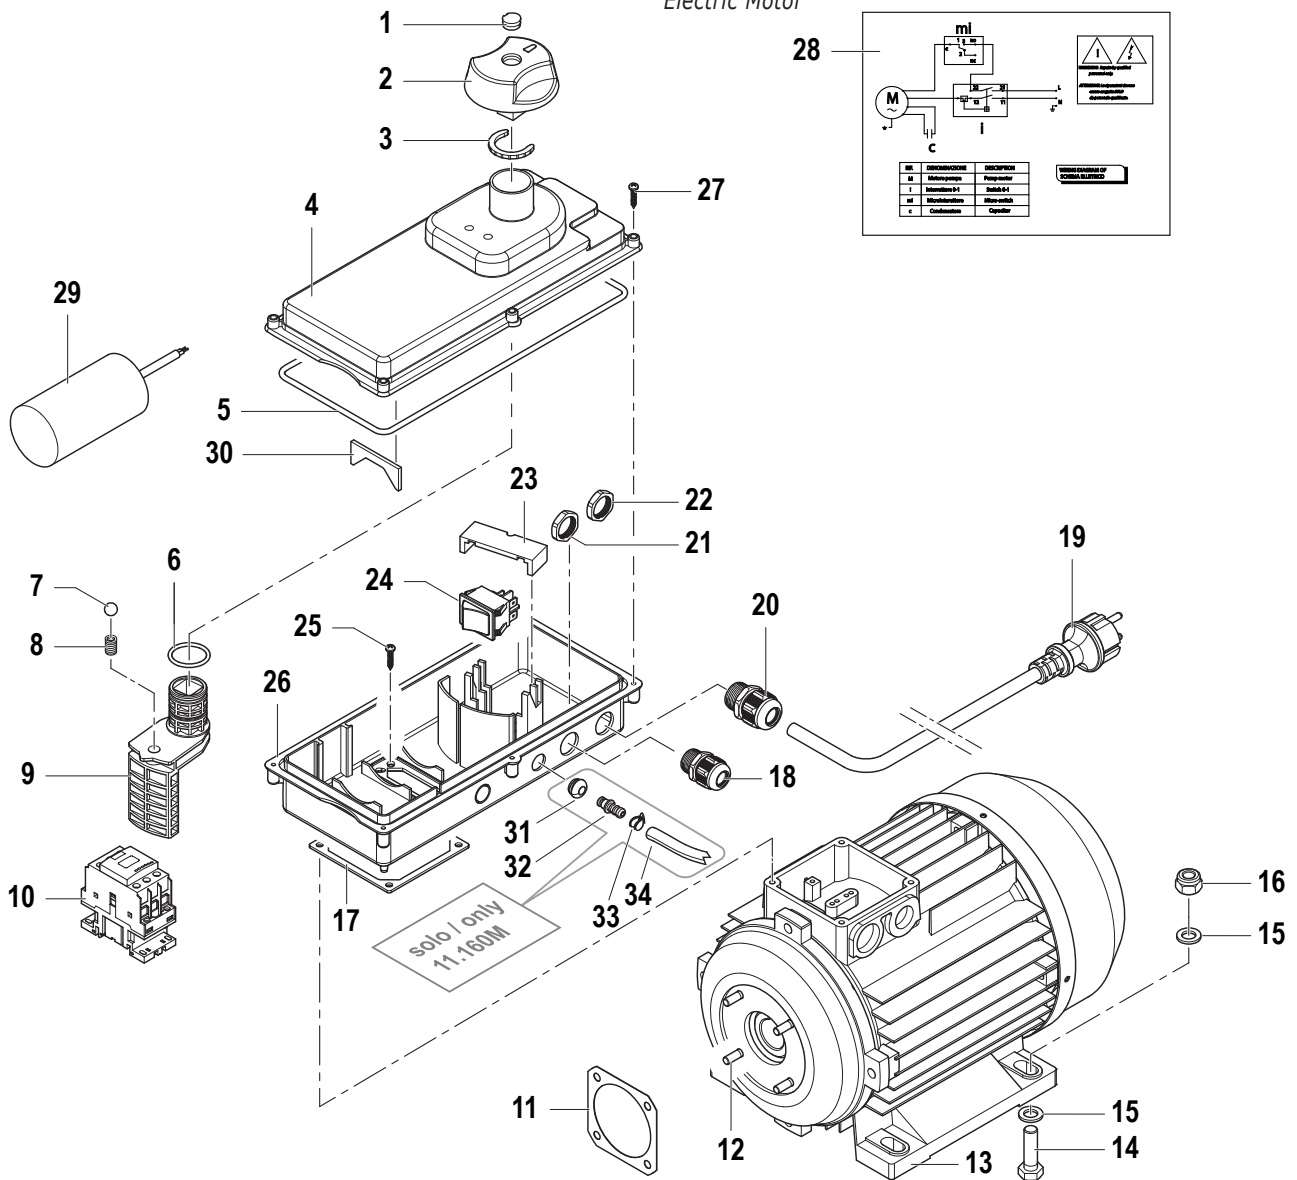

Electric Motor

N°	Cod.	Descrizione	Description	Note	Qty	Model
1	3202 0281	Tappo	Cap		1	
2	1817 0069	Manopola	Knob		1	
3	0009 0263	Anello	Ring		1	
4	0402 0245	Coperchio	Cover		1	
5	1201 0143	Guarnizione Scatola El.	Electrical Box Gasket		1	
6	1210 0394	Guarnizione OR	O-Ring	Ø2x25	1	
7	3003 0007	Sfera	Ball		1	
8	1802 0195	Molla (Filo Ø1)	Spring (Wire Ø1)	Ø8x16	1	
9	1600 0079	Leva Interruttore	Switch Lever		1	
10	3225 0093	Teleruttore	Remote Control Switch	18A 400v 50/60Hz	1	TRF
11	1201 0134	Guarnizione	Gasket		1	
12	3607 0098	Vite	Screw	M6x20	4	
13	1831 0658	Motore Elettrico	Electric Motor	TRF 400V 50/60Hz - 5,5CV	1	13.190 - 15.170 11.210
13	1831 0592	Motore Elettrico	Electric Motor	MNF 230V 50/60Hz - 3CV	1	11.160
13	1831 0624	Motore Elettrico	Electric Motor	MNF 230- 220V 50/60Hz - 3CV	1	10.150 - 12.130 10.140 UK 12.120 UK
14	3607 0227	Vite	Screw	M10x40	4	
15	2811 0002	Rondella	Washer	Ø10x5x20x2	8	
16	0604 0073	Dado	Nut	M10x10	4	
17	1201 0127	Guarnizione Scatola Elet.	Electrical Box Gasket		1	
18	2434 0036	Pressacavo	Cable Holder	PG11	1	
19	0456 0350	Cavo Elettrico	Electrical Cable	4Gx1,5 mm²	1	TRF

N°	Cod.	Descrizione	Description	Note	Qty	Model
19	0456 0268	Cavo Elettrico	Electrical Cable	3Gx1,5 mm²	1	MNF UK
19	0456 0260	Cavo Elettrico	Electrical Cable	3Gx1,5 mm²	1	MNF
20	2434 0007	Passacavo	Cable Holder	PG13,5	1	TRF
20	2434 0036	Pressacavo	Cable Holder	PG11	1	MNF
21	1227 0028	Ghiera	Ring Nut	PG11	1	MNF
22	1227 0027	Ghiera	Ring Nut	PG13,5	1	TRF
22	1227 0028	Ghiera	Ring Nut	PG11	1	MNF
23	0418 0044	Fermo Interruttore	Switch Holder		1	
24	1410 0136	Interruttore	Switch	20A	1	11.210 - 13.19 15.170
24	1410 0066	Interruttore	Switch	18A	1	11.160
24	1410 0061	Interruttore	Switch	16A	1	10.150 - 12.130
24	1410 0084	Interruttore	Switch	14A	1	12.120 UK 10.140 UK
25	3625 0052	Vite	Screw	M4,8x13	4	
26	3001 0153	Scatola Elettrica	Electrical Box		1	
	3001 0149	Scatola Elettrica	Electrical Box		1	
	30010570	Scatola Elettrica	Electrical Box		1	
27	3605 0154	Vite Speciale	Special Screw	Ø4x25	6	
28	1610 0787	Schema Elettrico	Electrical Diagram		1	MNF
28	1610 1430	Schema Elettrico	Electrical Diagram		1	TRF
29	0434 0328	Condensatore	Condenser	60µF	1	MNF
29	0434 0336	Condensatore	Condenser	80µF	1	MNF Solo/Only 11.160
30	0601 0292	Distanziale	Spacer		1	MNF
31	24340048	Passacavo	Cable Holder		1	Solo/Only 11.16M
32	28030267	Raccordo	Coupling		1	
33	10030059	Fascetta	Hose clamp		1	
34	32081097	Tube	Hose	Ø7/10 L=210	1