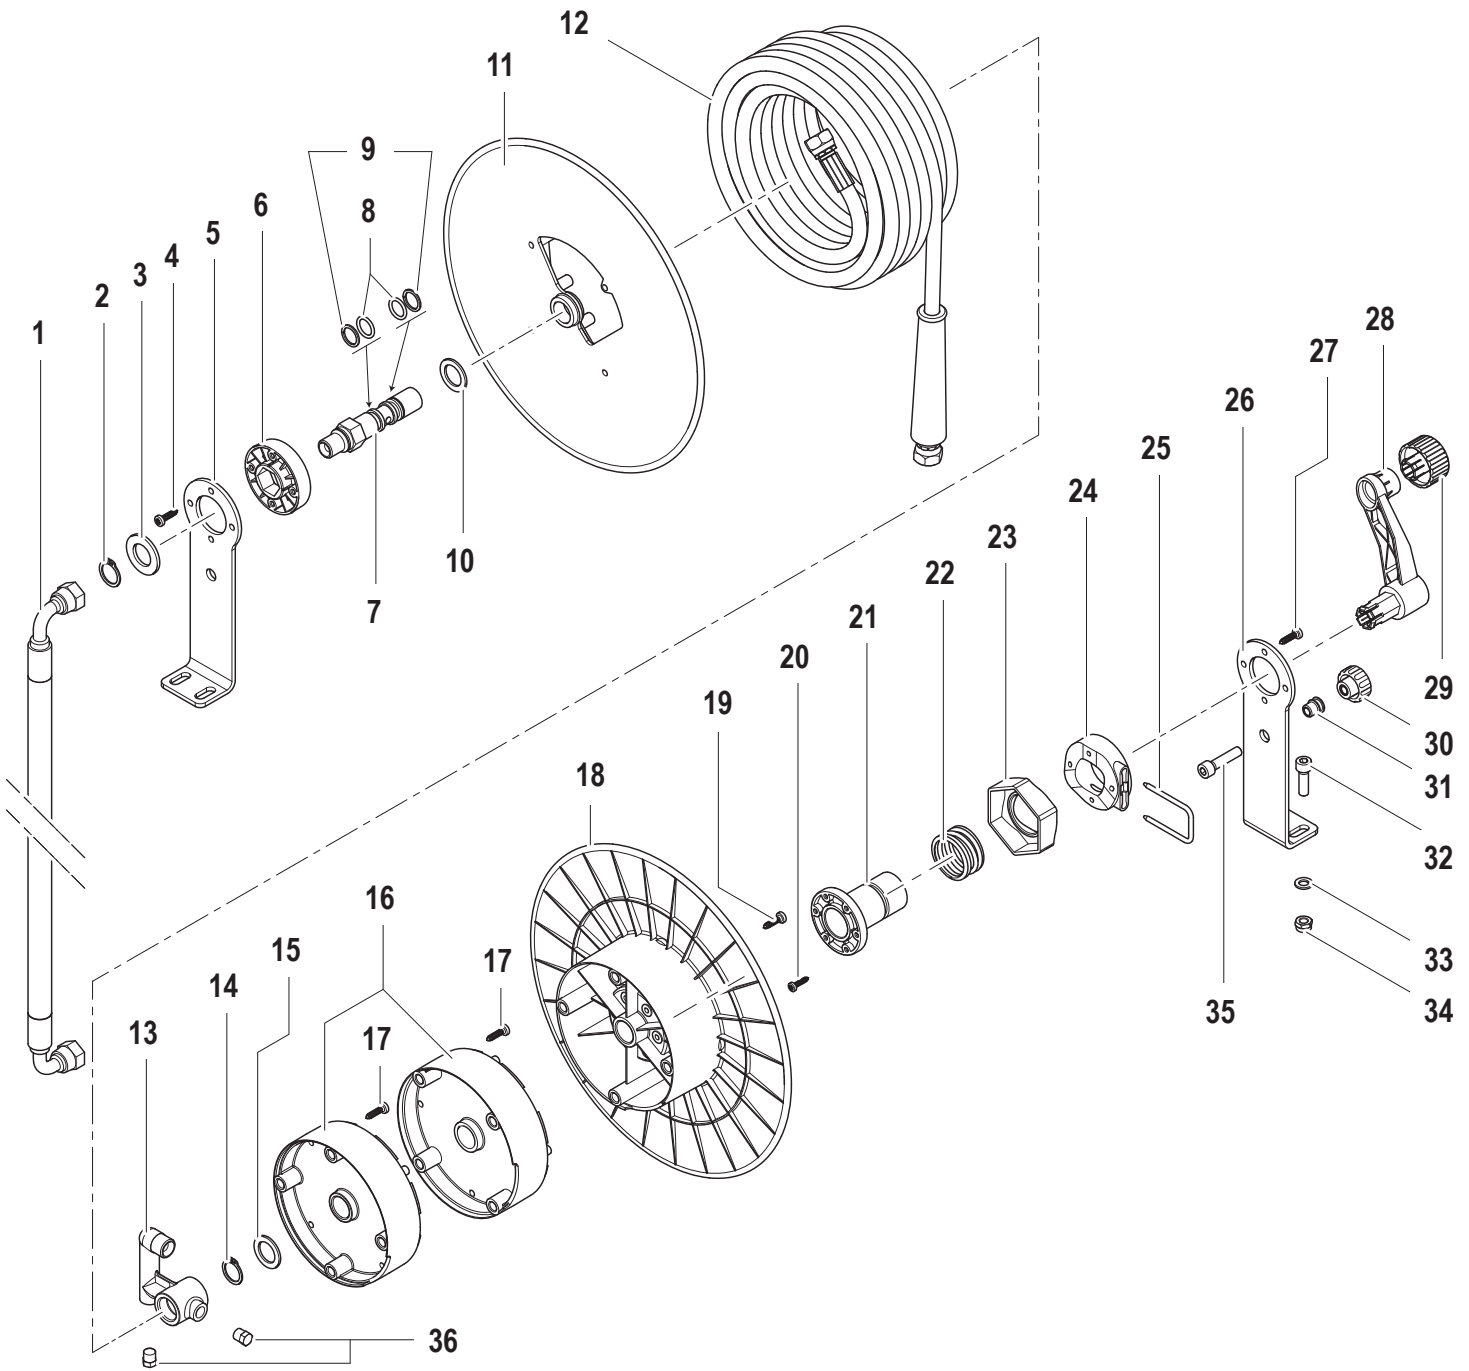

Kit Ricambi

Spare Parts Kit

120	3103 0023	Kit Total Stop Completo	Complete Total Stop Kit		1	MNF
120	3103 0038	Kit Total Stop Completo	Complete Total Stop Kit		1	TRF
121	2409 0072	Kit Pistone	Piston kit	Ø18	1	
122	5025 0057	Kit Valvole	Valve Kit		1	
123	5019 0037	Kit Guarnizioni Acqua	Water Seal Kit	Ø18	1	MNF
123	5019 0297	Kit Guarnizioni Acqua	Water Seal Kit	Ø18	1	TRF
124	5019 0240	Kit Guarnizioni Olio	Oil Seal Kit		1	

N°	Cod.	Descrizione	Description	Note	Q.ty	Model
1	3208 1139	Tubo Collegamento	Connection Hose	L=700 F/F G3/8"	1	
2	3019 0039	Seeger Esterno	Outer Seeger	21	1	
3	2811 0115	Rondella	Washer	Ø21x37x3	1	
4	3623 0021	Vite	Special	5x20	4	
5	2400 0137	Piede Sostegno	Spacer		1	
6	0601 0293	Distanziale	Mounting Bracket		1	
7	2408 0152	Raccordo Speciale	Special Coupling	G3/8"	1	
8	1210 0232	Guarnizione OR	O-Ring	Ø2,62x15,08	2	
9	0009 0165	Anello	Ring	Ø15,6x20x1,35	2	
10	2812 0080	Rondella	Washer	Ø20x30x2	1	
11	0602 0051	Disco	Disc		1	
12	3208 0971	Tubo Gomma Mandata	H.P. Hose	R1 1/4" L=15m	1	
13	2803 0480	Raccordo	Coupling	G3/8"	1	
14	3019 0042	Seeger Esterno	Outer Seeger	20	1	
15	2812 0080	Rondella	Washer	Ø20x30x2	1	
16	0601 0297	Distanziale	Spacer		1	
17	3623 0015	Vite	Screw	5x25	4	

N°	Cod.	Descrizione	Description	Note	Q.ty	Model
18	0602 0053	Disco	Disc		1	
19	3623 0015	Vite	Screw	5x25	4	
20	3623 0022	Vite	Screw	4x16	3	
21	0424 0379	Prolunga	Extension		1	
22	1802 0211	Molla	Spring		1	
23	2426 0026	Camma Fissa	Fix Plate		1	
24	0601 0294	Camma Mobile	Mobile Plate		1	
25	1202 0056	Gancio Fissaggio	Hook		1	
26	2400 0137	Piede Sostegno	Mounting Bracket		1	
27	3623 0021	Vite	Special	5x20	4	
28	1804 0005	Manovella	Crank Handle		1	
29	2431 0007	Pomello	Knob		1	
30	2431 0006	Pomello	Knob		1	
31	2815 0032	Rivetto	Rivet	M8x19,5	1	
32	3609 0005	Vite	Screw	M8x20	4	
33	2811 0004	Rondella	Washer	Ø8,4x14x1,6	4	
34	0604 0036	Dado	Nut	M8x9,5	4	
35	3609 0154	Vite	Screw	M8x35	1	
36	3202 0018	Tappo	Cap	1/8"	2	