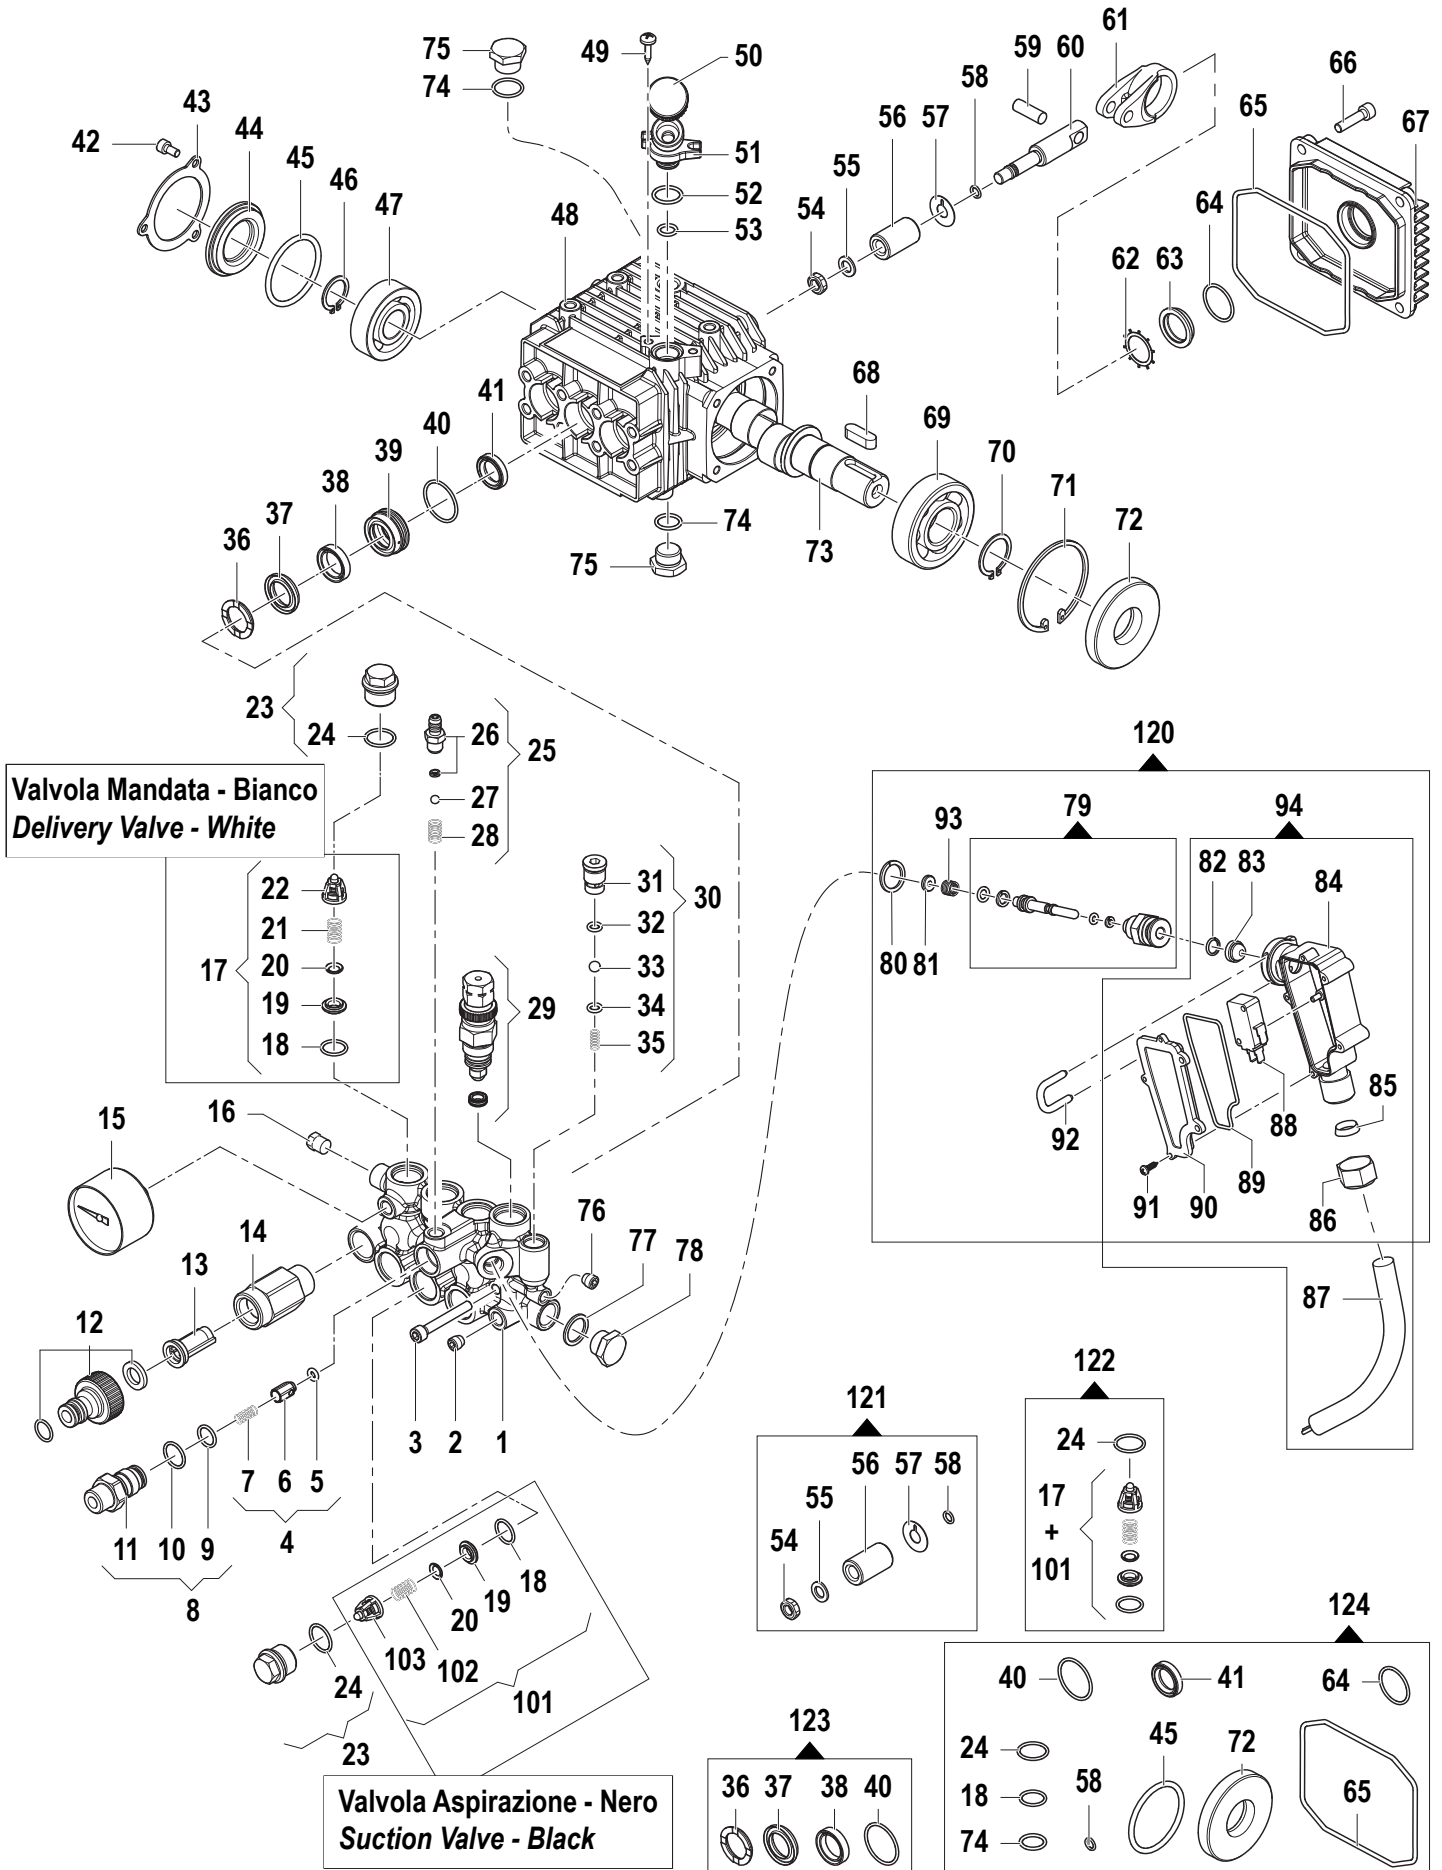

N°	Cod.	Descrizione	Description	Note	Qty	Model
1	3218 0469	Testata Pompa Ottone	Brass Pump Manifold		1	
2	3622 0057	Vite senza Testa Es. Inc.	Stop Adjustable Nut	M8x1	1	
3	3609 0090	Vite	Screw	M6x45	8	
4	2409 0154	Kit Pistone NON Ritorno	Check Valve Kit		1	
5	1210 0446	Guarnizione OR	O-Ring	Ø2,4x4,3	1	
6	2409 0086	Pistone NON Ritorno	Check Valve		1	
7	1802 0197	Molla	Spring		1	
8	3410 0369	Kit Eiettore	Injector Body Kit	Ø1,8 G3/8"	1	Solo/Only Extra
8	3410 0319	Kit Eiettore	Injector Body Kit	Ø1,8 M22x1,5	1	Solo/Only Classic
9	1210 0049	Guarnizione OR	O-Ring	Ø1,75x12,42	1	
10	1210 0040	Guarnizione OR	O-Ring	Ø1,78x15,6	1	
11	3410 0364	Eiettore	Injector Body	Ø1,8 G3/8"	1	Solo/Only Extra
11	3410 0311	Eiettore	Injector Body	Ø1,8 M22x1,5	1	Solo/Only Classic
12	2803 0325	Kit Raccordo Aspirazione	Quick Coupler Kit		1	
13	1002 0132	Filtro Acqua	Water Filter		1	
14	2000 0127	Nipplo	Nipple	M-M G1/2"-3/4"	1	
15	1816 0136	Manometro	Gauge	Ø50 0-30 G1/8"	1	
16	3202 0018	Tappo	Plug	G1/8"	1	
17	1220 0199	Gruppo Valvola Mandata	Delivery Valve Ass.y kit	Bianca / White	3	
18	1210 0415	Guarnizione OR	O-Ring	Ø1,78x12,42	6	
19	3009 0170	Sede Valv. Aspir./Mand.	Suct./Del. Valve Seat		6	
20	3604 0028	Valvola Aspir./Mand.	Suct./Del. Valve		6	
21	1802 0227	Molla Valvola Mandata	Delivery Valve Spring		3	
22	1205 0033	Gabbia Valvola Mandata	Delivery Valve Cage	Bianca / White	3	
23	3202 0311	Kit Tappo +OR	Cap + O-Ring		6	
24	1210 0151	Guarnizione OR	O-Ring	Ø1,78x17,17	6	
25	2803 0435	Kit Raccordo Asp. Deterg.	Chem. Coupling Kit		1	
26	2803 0424	Raccordo Asp. Deterg.	Chem. Coupling		1	
27	3003 0026	Sfera	Ball		1	
28	1802 0180	Molla Detergente	Detergent Spring		1	
29	1215 0585	Kit Valvola Reg. + Sede	Reg. Valve Kit + Seat		1	
29	1215 0584	Kit Valvola Reg. + Sede	Reg. Valve Kit + Seat		1	Solo / Only 10.150 - 12.130 10.140 UK 12.120 UK
29	1215 0586	Kit Valvola Reg. + Sede	Reg. Valve Kit + Seat		1	Solo / Only 11.210
30	5033 0010	Kit Easy Start	Easy Start Kit		1	
31	3202 0319	Tappo Easy Start	Easy Start Cap		1	
32	1210 0463	Guarnizione OR	O-Ring	Ø2x6	1	
33	3003 0033	Sfera	Ball	9/32"	1	
34	1210 0463	Guarnizione OR	O-Ring	Ø2x6	1	
35	1802 0277	Molla	Spring		1	
36	0009 0193	Anello Pressione	Packing Head Ring	Ø18	3	
37	1241 0022	Guarnizione Tenuta	Packing	Ø18	3	MNF
37	1241 0221	Guarnizione Tenuta	Packing	Ø18	3	TRF
38	1241 0028	Guarnizione Tenuta	Packing	Ø18	3	
39	0009 0197	Anello Portaguarniz.	Packing Retainer	Ø18	3	
40	1210 0223	Guarnizione OR	O-Ring	Ø1,8x26,7	3	
41	0019 0095	Anello Tenuta	Oil Seal	Ø15x24x5	3	
42	3609 0088	Vite	Screw	M5x10	3	
43	1004 0020	Flangia Tenuta	Crankcase Flange		1	
44	0402 0360	Coperchio Trasparente	Transparent Cover		1	
45	1210 0386	Guarnizione OR	O-Ring	Ø3,52x44,04	1	
46	3019 0011	Seeger Esterno	Outer Seeger	Ø20	1	
47	0438 0069	Cuscinetto a Sfere	Ball Bearing	Ø20x52x15	1	
47	0438 0066	Cuscinetto a Sfere	Ball Bearing	Ø20x52x15	1	Solo / Only 12.130 - 10.150 10.140 UK 12.120 UK
48	0403 0328	Carter Pompa	Pump Crankcase		1	
49	3625 0098	Vite	Screw	M5x14	2	
50	3200 0086	Kit Tappo	Cap Kit		1	
51	2803 0620	Raccordo	Coupling		1	
52	1210 0091	Guarnizione OR	O-Ring	Ø2,62x11,91	1	
53	1210 0170	Guarnizione OR	O-Ring	Ø1,78x10x82	1	
54	0600 0048	Dado Speciale	Special Bolt		3	
55	2811 0080	Rondella	Washer	Ø8,2x14x1,5	3	
56	0202 0018	Bussola Ceramica	Ceramic Bushing	Ø18	3	
57	2812 0132	Rondella	Washer		3	Solo / Only 15.170
57	2812 0038	Rondella	Washer		3	
58	1210 0055	Guarnizione OR	O-Ring	Ø1,78x6,07	3	
59	3011 0014	Spinotto	Gudgeon Pin		3	