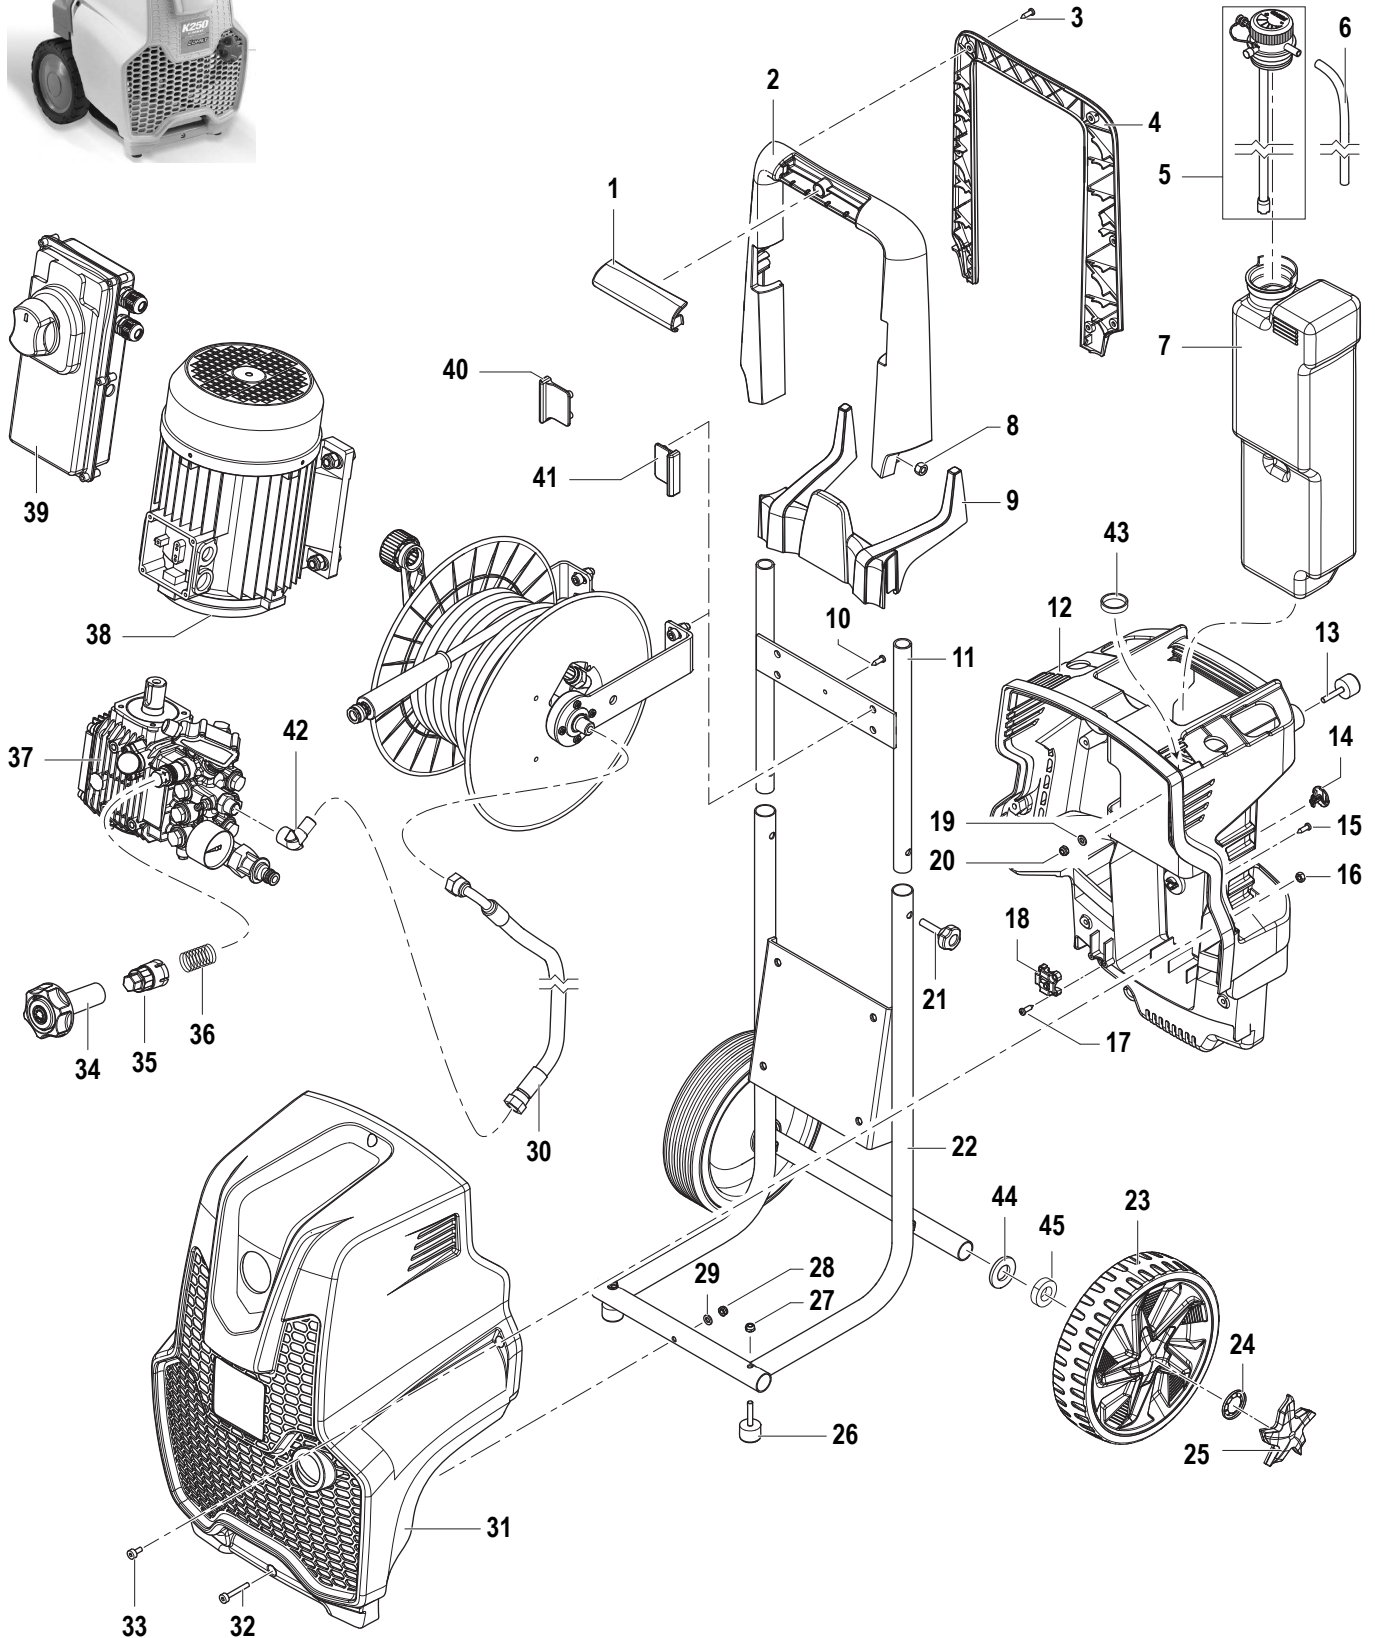

9057 0007 K250 13.190T EX 400/50
 9057 0008 K250 13.190T CL 400/50
 9057 0009 K250 15.170T EX 400/50
 9057 0010 K250 15.170T CL 400/50
 9057 0011 K250 11.210T EX 400/50

N°	Cod.	Descrizione	Description	Note	Qty	Model
1	0402 0312	Copertura Manico	Handle Cover	Arançione / Orange	1	
1	0402 0315	Copertura Manico	Handle Cover	Azzurro / Cyan	1	su richiesta/on request
2	1411 0054	Impugnatura Anteriore	Front Handle		1	
3	3605 0114	Vite	Screw	5x16	8	
4	1411 0055	Impugnatura Posteriore	Rear Handle		1	
5	3312 0010	Kit Tappo Detergente	Detergent Cap Kit		1	
6	3208 0829	Tube Detergente	Detergente Hose	Ø7x10 L=1000	1	
7	3029 0019	Serbatoio Detergente	Detergent Tank		1	
8	0604 0107	Dado	Nut	M8	2	
9	3002 0755	Supporto Tubo	Hose Support		1	
10	3625 0090	Vite	Screw	5x16	1	
11	3206 0342	Telaio Manubrio	Handlebar Frame		1	
12	0477 0326	Carenatura Posteriore	Rear Cover		1	
13	3002 0567	Supporto Antivibrante	Silent-Block	Ø25 (M6x25)	2	
14	1407 0051	Vite Speciale	Special Screw		1	
15	3625 0038	Vite	Screw	4,2x16	4	
16	0604 0095	Dado	Nut	M6	4	
17	3605 0114	Vite	Screw	5x16	2	
18	2434 0060	Pressacavo	Cable Holder		1	
19	2811 0125	Rondella	Washer	Ø6,4x12x1,6	5	
20	0604 0011	Dado	Nut	M6xSP7,8	4	
21	3606 0028	Volantino a Lobi	Lobe Knob	Ø30 M8x35	2	
22	3206 0343	Telaio	Frame		1	fino a/up to SN 48700978
22	3206 0387	Telaio	Frame		1	
23	2810 0049	Ruota	Wheel	Ø220	2	fino a/up to SN 48700978
23	2810 0128	Ruota	Wheel	Ø210	2	
23	2810 0197	Ruota	Wheel	Ø220	2	da/from SN 51681573
24	0009 0260	Rondella Speciale	Special Washer	Ø25	2	fino a/up to SN 48700978
24	0009 0179	Rondella Speciale	Special Washer	Ø20	2	
24	0009 1038	Rondella Speciale	Special Washer	Ø20	2	da/from SN 51681573
25	0402 0293	Copriruota	Wheel Cover	Grigio / Grey	2	fino a/up to SN 48700978
25	0402 0560	Copriruota	Wheel Cover	Grigio / Grey	2	
25	0402 0640	Copriruota	Wheel Cover	RAL7015	2	da/from SN 51681573
26	3002 0396	Supporto Antivibrante	Silent-Block	Ø25 (M6x33)	2	
27	0604 0011	Dado	Nut	M6	4	
28	0604 0095	Dado	Nut	M6	4	
29	2811 0125	Rondella	Washer	Ø6,4x12x1,6	5	
30	3208 1139	Tubo Collegamento	Connection Hose	L=700 F/F G3/8"	1	Solo / Only Extra
31	0477 0325	Carenatura Frontale	Front Cover	Grigio / Grey	1	
31	0477 0356	Carenatura Frontale	Front Cover	Azzurro / Cyan	1	su richiesta/on request
31	0477 0476	Carenatura Frontale	Front Cover	Rosso / Red	1	su richiesta/on request
32	3623 0044	Vite	Screw	M6x35	1	
33	3623 0043	Vite	Screw	M6x20	3	
34	1817 0098	Manopola Reg. Pressione	Pressure Regulator Knob		1	
35	2825 0084	Prolunga Anti Sfilamento	Unremovable Extension		1	
36	1802 0349	Molla	Spring		1	
37	6300 1152	Pompa	Pump	LW-K 2520S	1	10.150 Extra
37	6300 1153	Pompa	Pump	LW-K 2520S	1	10.150 Classic 10.140 Classic UK
37	6300 0356	Pompa	Pump	LW-K 3017S	1	12.130 Extra 12.120 Extra UK
37	6300 0357	Pompa	Pump	LW-K 3017S	1	12.130 Classic 12.120 Classic UK
37	6300 0358	Pompa	Pump	LW-K 3022S	1	11.160 Extra
37	6300 0359	Pompa	Pump	LW-K 3022S	1	11.160 Classic
37	6300 0862	Pompa	Pump	LW-K 3527S	1	13.190 Extra
37	6300 0863	Pompa	Pump	LW-K 3527S	1	13.190 Classic
37	6300 1250	Pompa	Pump	LW-K 4025S	1	15.170 Extra
37	6300 1251	Pompa	Pump	LW-K 4025S	1	15.170 Classic
37	6300 1350	Pompa	Pump	LW-K 3020S	1	11.210 Extra
37	6300 1351	Pompa	Pump	LW-K 3030S	1	11.210 Classic