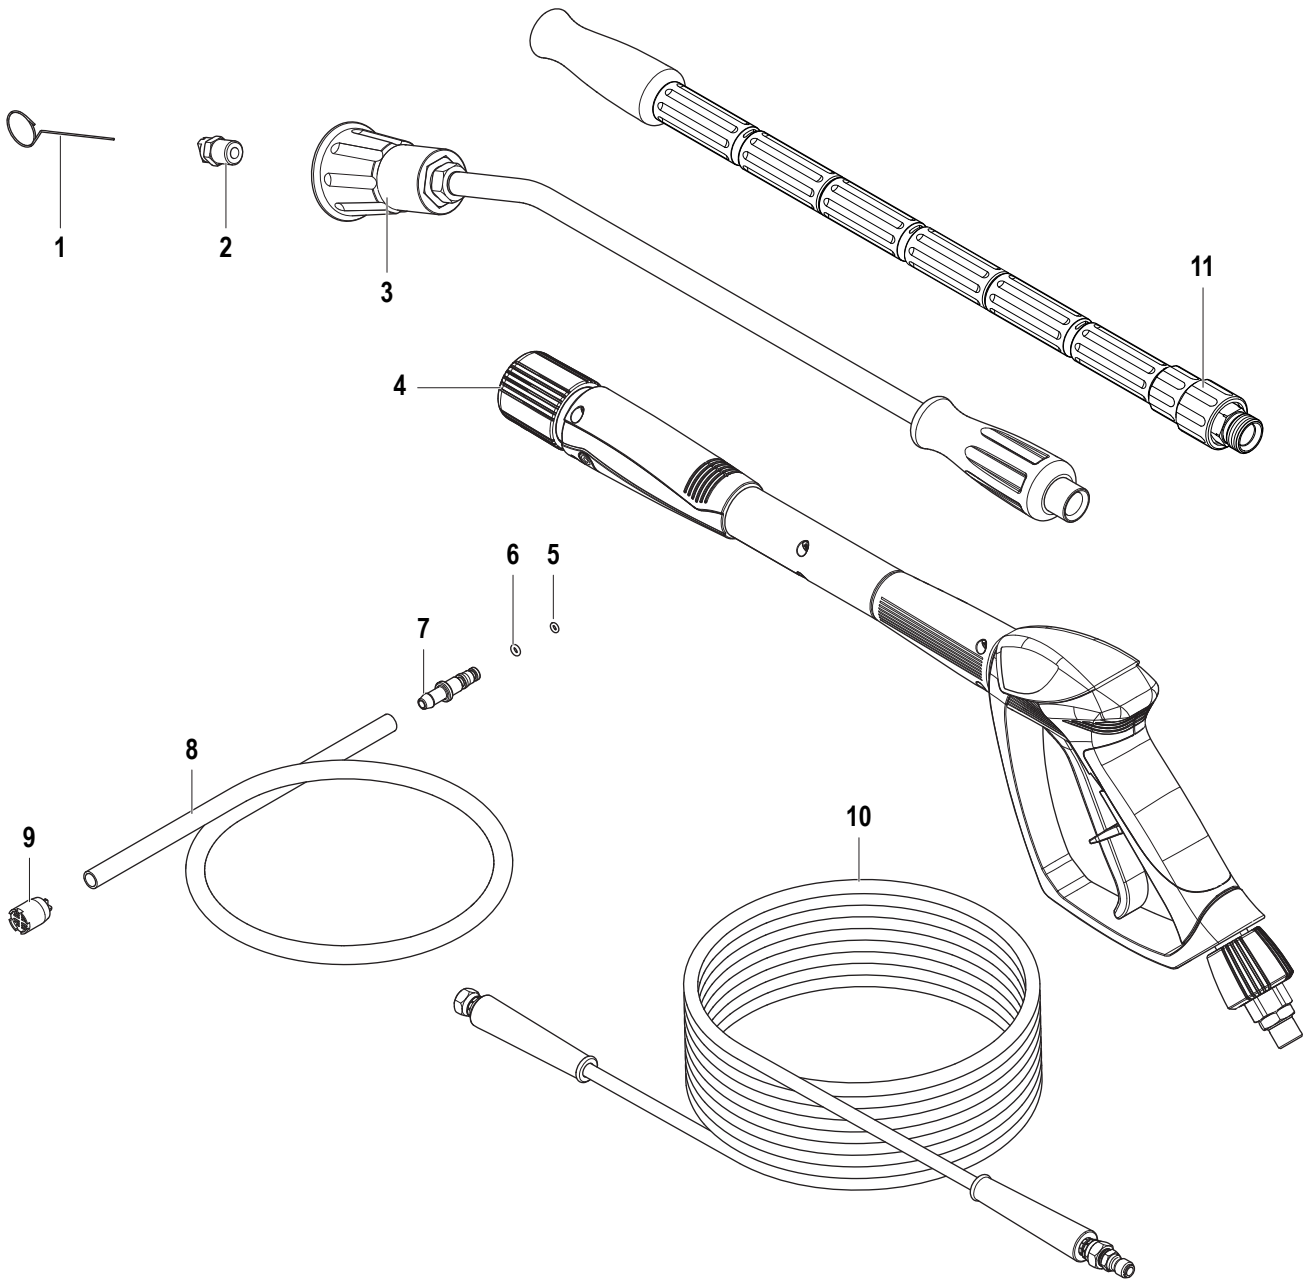

N°	Cod.	Descrizione	Description	Note	Q.ty	Model
1	3208 1139	Tubo Collegamento	Connection Hose	L=700 F/F G3/8"	1	
2	3019 0039	Seeger Esterno	Outer Seeger	21	1	
3	2811 0115	Rondella	Washer	Ø21x37x3	1	
4	3623 0021	Vite	Special	5x20	4	
5	2400 0137	Piede Sostegno	Spacer		1	
6	0601 0293	Distanziale	Mounting Bracket		1	
7	2408 0152	Raccordo Speciale	Special Coupling	G3/8"	1	
8	1210 0232	Guarnizione OR	O-Ring	Ø2,62x15,08	2	
9	0009 0165	Anello	Ring	Ø15,6x20x1,35	2	
10	2812 0080	Rondella	Washer	Ø20x30x2	1	
11	0602 0051	Disco	Disc		1	
12	3208 0971	Tubo Gomma Mandata	H.P. Hose	R1 1/4" L=15m	1	
13	2803 0480	Raccordo	Coupling	G3/8"	1	
14	3019 0042	Seeger Esterno	Outer Seeger	20	1	
15	2812 0080	Rondella	Washer	Ø20x30x2	1	
16	0601 0297	Distanziale	Spacer		1	
17	3623 0015	Vite	Screw	5x25	4	

N°	Cod.	Descrizione	Description	Note	Q.ty	Model
18	0602 0053	Disco	Disc		1	
19	3623 0015	Vite	Screw	5x25	4	
20	3623 0022	Vite	Screw	4x16	3	
21	0424 0379	Prolunga	Extension		1	
22	1802 0211	Molla	Spring		1	
23	2426 0026	Camma Fissa	Fix Plate		1	
24	0601 0294	Camma Mobile	Mobile Plate		1	
25	1202 0056	Gancio Fissaggio	Hook		1	
26	2400 0137	Piede Sostegno	Mounting Bracket		1	
27	3623 0021	Vite	Special	5x20	4	
28	1804 0005	Manovella	Crank Handle		1	
29	2431 0007	Pomello	Knob		1	
30	2431 0006	Pomello	Knob		1	
31	2815 0032	Rivetto	Rivet	M8x19,5	1	
32	3609 0005	Vite	Screw	M8x20	4	
33	2811 0004	Rondella	Washer	Ø8,4x14x1,6	4	
34	0604 0036	Dado	Nut	M8x9,5	4	
35	3609 0154	Vite	Screw	M8x35	1	
36	3202 0018	Tappo	Cap	1/8"	2	