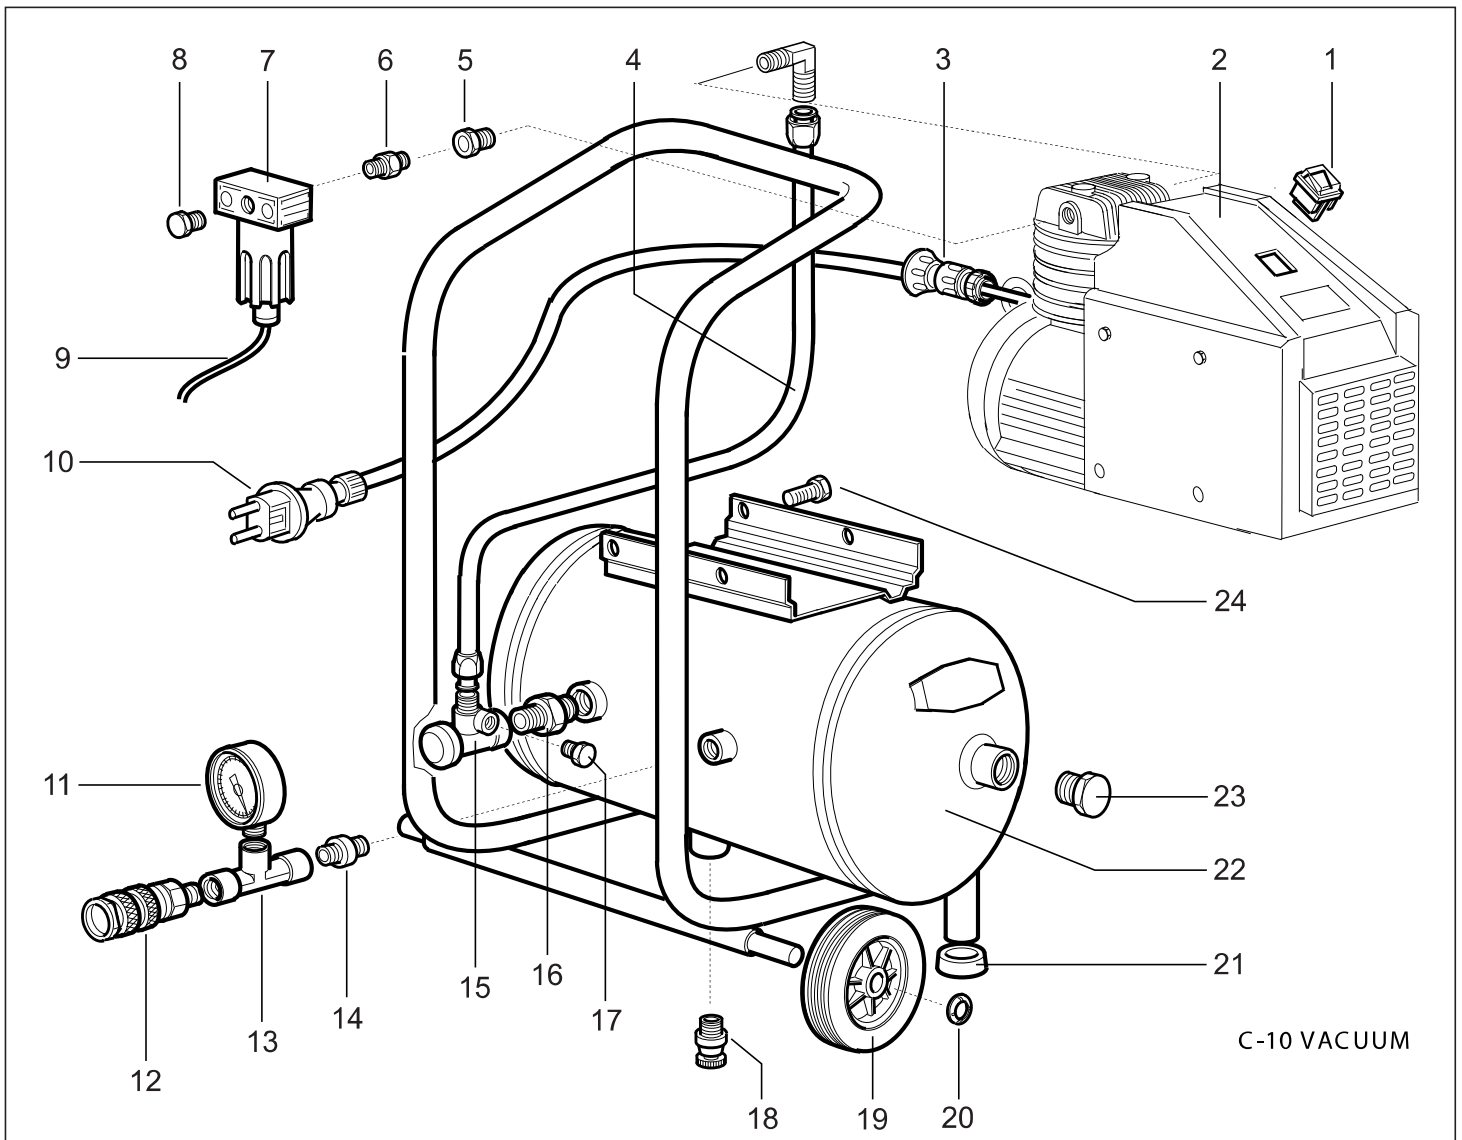

RIF	CODE	OMSCHRIJVING	DESCRIPTION
1	7201069	Onderbreker	Interruptor
2	7360216	Direct aangedreven pomp VACUUM	Direct drive group VACUUM
3	7004210	Kabelhouder	Cable holder
4	7301679	Luchtleiding	Connecting pipe
5	3140030	Verloopring 3/8" x 1/4"	Reduction 3/8" x 1/4"
6	3140211	Nippel 1/4" x 1/4"	Nipples 1/4" x 1/4"
7	7302084	Luchtfilter	Air cleaner filter
8	7103610	Plug 1/4"	Cap 1/4"
9	4711302	Ontluchtings slang Ø 6	Hose rilsan Ø 6
10	7201060	Voedingskabel	Cable H07 Shuko
11	7302083	Manometer	Pressure gauge
12	7101961	Kogelkraan 1/4"	Line cock 1/4"
13	7301158	Connection "T" 1/4" x 1/4" x 1/4"	Verloopstuk "T" 1/4" x 1/4" x 1/4"
14	3140211	Nippel 1/4" x 1/4"	Nipples 1/4" x 1/4"
15	7301089	Terugslagklep 1/2" Fx 3/8" M	Non return valve 1/2" Fx 3/8" M
16	3140231	Nippel 1/2"	Nipples 1/2"
17	7103610	Plug 1/8"	Cap 1/8"
18	7302003	Aftapkraan	Drain cock
19	7301188	Wiel	Wheel
20	7301635	Borgring	Washer
21	7301187	Voet	Foot
22	7301664	Tank	Tank
23	7301717	Plug 1/2"	Cap 1/2"
24	0360771	Bout M5 x 20	Screw M5 x 20