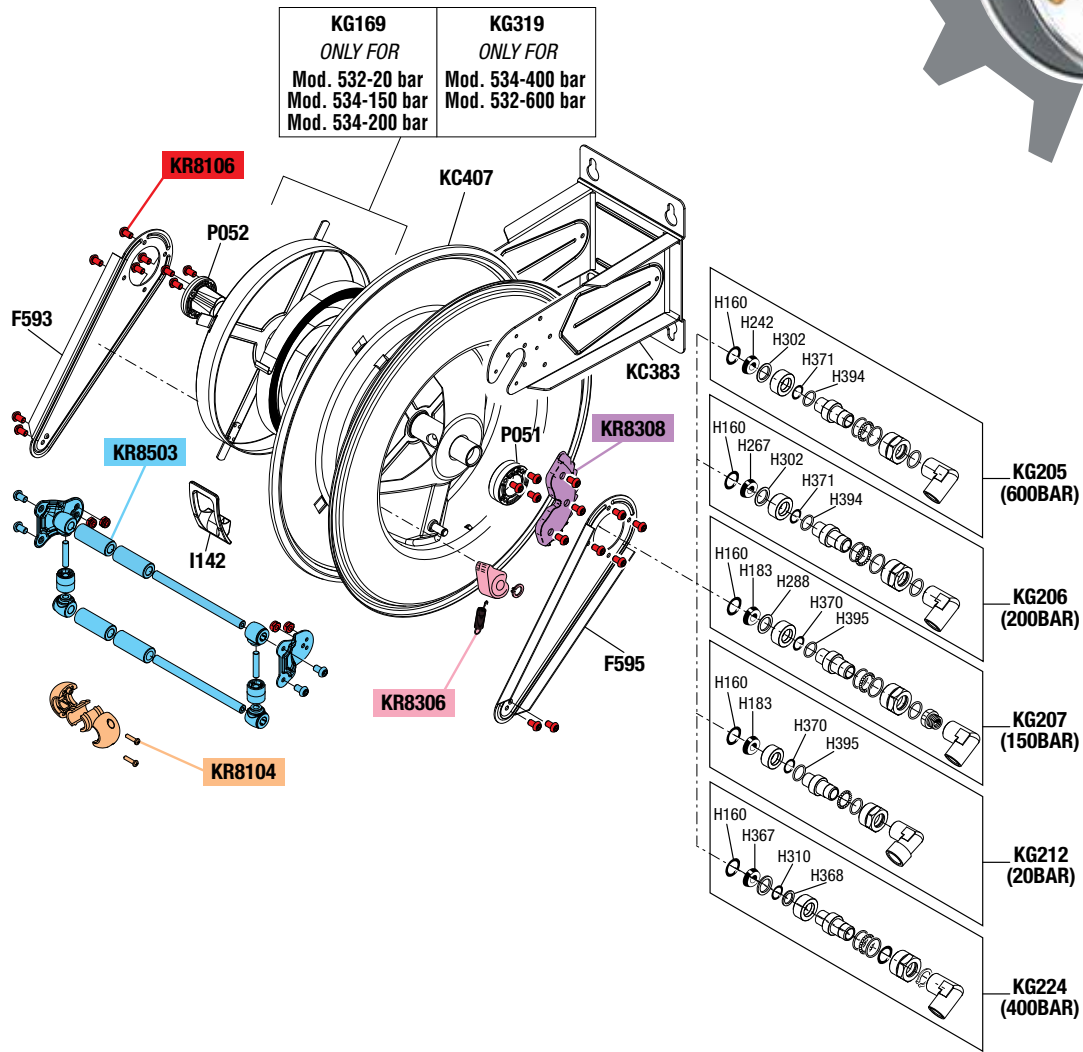

## GUIDA RICAMBI - SPARE PARTS GUIDE

### SPARE PARTS KITS

EACH KIT SHOWN WITH THE SAME COLOUR INCLUDES ALSO THE GASKETS. THE SPARE PARTS COMPOSING THE KIT CAN'T BE SUPPLIED SEPARATELY EXCEPT THOSE SHOWN WITH A PROPER CODE.

CODICE CODE	DESCRIZIONE DESCRIPTION	Q.TÀ Q.TY
KR8104	TAMPONE FERMATUBO HOSE STOP	1
KR8106	SET VITI AVVOLGITUBO HOSEREEL SCREWS KIT	1
KR8306	DENTE DI ARRESTO DETENT	1
KR8308	KIT CREMAGUERA RACK KIT	1
KR8503	KIT PORTA RULLI AVVOLGITUBO ROLLERS HOLDING KIT FOR HOSEREEL	1

### ELENCO RICAMBI FORNIBILI SINGOLARMENTE

LIST OF SPARE PARTS WHICH CAN BE SUPPLIED SEPARATELY

CODICE CODE	DESCRIZIONE DESCRIPTION	Q.TÀ Q.TY
F593	BRACCIO ORIENTABILE ADJUSTABLE ARM	1
F595	BRACCIO ORIENTABILE ADJUSTABLE ARM	1
I142	INSERTO FORO USCITA TUBO HOSE OUTLET PROTECTION	1
KC383	SUPPORTO AVVOLGITUBO HOSEREEL SUPPORT	1
KC407	TAMBURO AVVOLGITUBO HOSEREEL DRUM	1
KG169	CARTER MOLLA COVER SPRING GROUP	1
KG205	SNODO AVVOLGITUBO HOSEREEL JOINT	1
KG206	SNODO AVVOLGITUBO HOSEREEL JOINT	1
KG207	SNODO AVVOLGITUBO HOSEREEL JOINT	1
KG212	SNODO AVVOLGITUBO HOSEREEL JOINT	1
KG224	SNODO AVVOLGITUBO HOSEREEL JOINT	1
KG319	CARTER MOLLA COVER SPRING GROUP	1
P051	BOCCOLA LATO CREMAGUERA RACK SIDE BUSH	1
P052	BOCCOLA LATO MOLLA SPRING SIDE BUSH	1

### ELENCO GUARNIZIONI SNODI

JOINTS GASKETS LIST

CODICE CODE	DESCRIZIONE DESCRIPTION	Q.TÀ Q.TY
H160	O-RING 2093	1
H183	GUARNIZIONE GASKET	1
H242	GUARNIZIONE GASKET	1
H267	GUARNIZIONE "VITON" 90SH GASKET "VITON" 90SH	1
H288	RONDELLA IN "PTFE" WASHER "PTFE"	1
H302	RONDELLA IN "PTFE" WASHER "PTFE"	1
H310	O-RING 112 "VITON"	1
H367	GUARNIZIONE GASKET	1
H368	RONDELLA IN "PTFE" WASHER "PTFE"	1
H370	O-RING 2062 "VITON"	1
H371	O-RING 2037 "VITON"	1
H394	RONDELLA IN "PTFE" WASHER "PTFE"	1
H395	RONDELLA IN "PTFE" WASHER "PTFE"	1