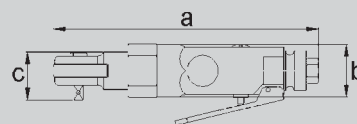

Model   **Bestelnummer**
RC3200   *8951078023*

Model		RC3200
As		3/8"
Koppel M		40 Nm
Koppel Mmax		60 Nm
Snelheid		160 min⁻¹
Gewicht		1,2 kg
Slang		8 mm
Afmetingen axbxc		255x47x42 mm
Luchtverbruik		170 l/min
Luchtverbruik		465 l/min
Luchtinlaat		1/4" IG
Geluid LpA		90,8 dB(A)
Trilling		92,8 m/s²

Motor 60 Nm max.

Toepassing

- 3/8" standaard ratelsleutel
- Uitlaat aan de voorzijde
- Goede handgreep

Model   **Bestelnummer**
RC3100   *8951078004*

Model		RC3100
As		1/2"
Koppel M		40 Nm
Koppel Mmax		60 Nm
Snelheid		160 min⁻¹
Gewicht		1,2 kg
Slang		8 mm
Afmetingen axbxc		255x47x46 mm
Luchtverbruik		170 l/min
Luchtverbruik		465 l/min
Luchtinlaat		1/4" IG
Geluid LpA		93,2 dB(A)
Trilling		95,2 m/s²

Motor 60 Nm max.

Toepassing

- 1/2" standaard ratelsleutel
- Uitlaat aan de voorzijde
- Goede handgreep

Model   **Bestelnummer**
RC3600   *8951078034*

Model		RC3600
As		1/2"
Koppel M		60 Nm
Koppel Mmax		90 Nm
Snelheid		170 min⁻¹
Gewicht		1,25 kg
Slang		8 mm
Afmetingen axbxc		275x43x49 mm
Luchtverbruik		170 l/min
Luchtverbruik		460 l/min
Luchtinlaat		1/4" IG
Geluid LpA		85,4 dB(A)
Trilling		85,5 m/s²

Motor 90 Nm max.

Toepassing DUS 21

- Beproefde 1/2" pneumatische ratelsleutel
- Afvoer aan de achterzijde
- De motorbehuizing met zijn afgevlakte zijanten maakt een perfecte grip mogelijk, zodat u een goede controle heeft over het gereedschap