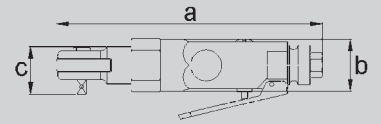

RATELSLEUTELS 1/4"