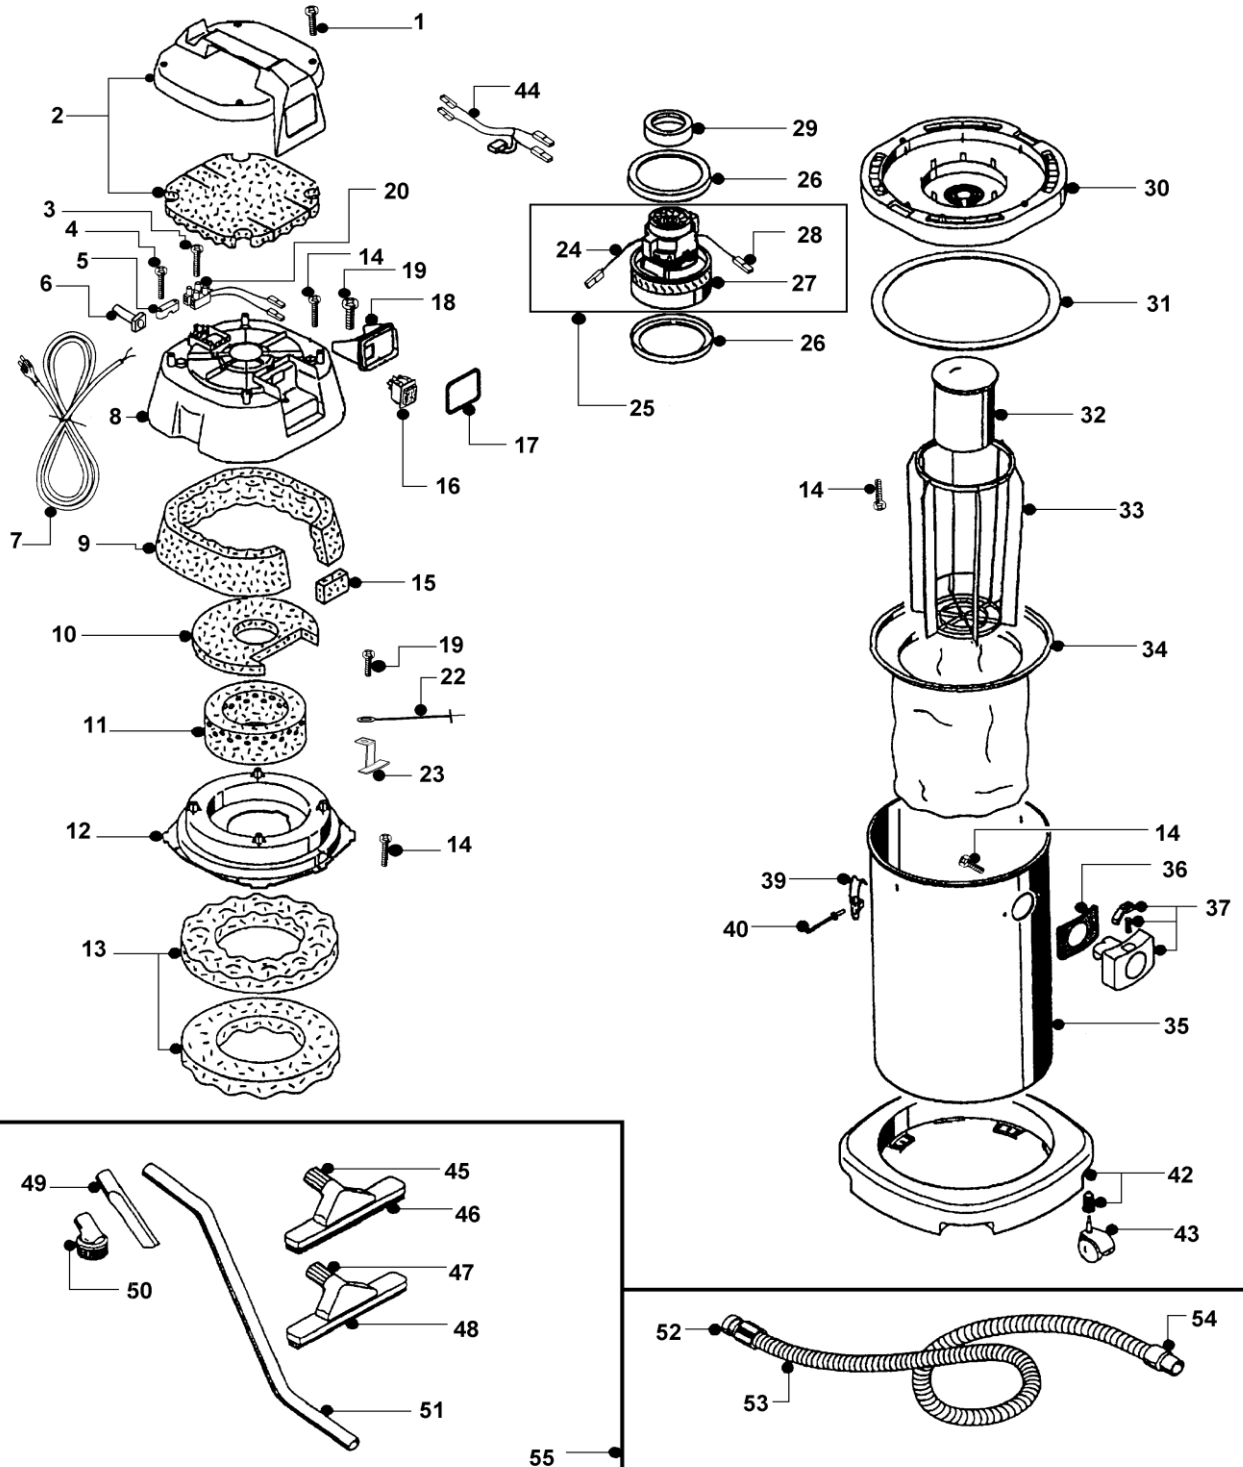

## TAVOLA / TABLE N°100015

AS 27 IK A40 230V EXP GIA/GRI

17111210001

POS.	DESCRIZIONE	DESCRIPTION	Q.tà Qty.	CODICE CODE	NOTE NOTES
1	VITE TCC 5 X 22 CP		4	2508591	
2	GR. MANIGLIA AS10 GRIGIA+FIREFLEX		1	4071004	
3	VITE TCC 3X20 SP		1	2508500	
4	VITE TC M 3X16 ZINCATA		2	2508213	
5	BLOCCACAVO A PONTICELLO		1	2001340	
6	PASSACAVO GRIGIO		1	2502000	
7	CAVO 2X1 GRI. MT .10 EXP		1	2507065	
8	GR. CALOTTA AS10 GIALLA+INSER.		1	6003320	
9	FIREFLEX CALOTTA AS10		1	3000603	
10	FIREFLEX RAFFR.CALOTTA AS10		1	3000602	
11	FIREFLEX RONDELLA A 35 FORI		1	3000601	
12	RONDELLA SEPARATORE AS10		1	2009200	
13	FIREFLEX BASAMENTO MOT. AS10		2	3000600	
14	VITE TCC 5 X 16 SP		15	2508570	
15	PROTEZIONE ADESIVA TRECCIOLE		1	3000053	
16	INTERRUTTORE BIPOLARE		1	2506230	
17	GUARNIZIONE QUADRO ELETTR.		1	2502605	
18	QUADRO ELETTRICO AS27		1	2009252	
19	VITE TCC 5X13 SP		3	2508560	
20	MORSETTO A 2 POLI ALIM. BIANCO		1	6100220	
22	TRECCIOLA CORRENTE STATICA		1	2506535	
23	PIASTRINA X KIT STATICO AS10		1	2504093	
24	TRECCIOLA MOTORE S90		1	2506376	
25	GR. MOTORE S90/1000 A40 1000W		1	4360801	
26	GUARNIZIONE MOTORE WS1		2	2502500	
27	MOTORE A40 230V 1000W		1	2505100	
28	TRECCIOLA MOTORE WD 400		1	2506377	
29	GUARNIZ. A "L" WD1000/A40		1	2502518	
30	BASAMENTO MOTORE AS10 GRI.WD		1	2209104	
31	GUARNIZIONE BASAM. MOT. BWS1		1	2502400	
32	GALLEGGIANTE COMPLETO		1	6101100	
33	CESTELLO GALLEGGIANTE AS 27		1	2000090	
34	GR. FILTRO WS 1 COMPLETO		1	6620000	
35	INVOLUCRO WS 95 ACCIAIO		1	2515550	
36	GUARNIZIONE BOCCHETTA D.50		1	2502550	
37	BOCCHETTA NYLON D. 50 COMPL.		1	6000205	
39	CHIUSURA COMPLETA ACCIAIO		2	6100003	
40	RIVETTO 4,8 X 10		4	2508830	
42	GR. ANELLO RUOTE AS10 GIALLO		1	3570010	
43	RUOTA GEMINI D. 50 AS10		4	2510151	
44	CONDENSATORE CABLATO AS 27		1	3005011	
45	SPAZZOLA SETOLE		1	6010000	
46	REFIL SETOLE SAGOMATO		1	2502900	
47	VENTOSA LIQUIDI IN NYLON		1	6010011	
48	LISTELLO GOMMA PER VENTOSA		2	2502255	
49	LANCIA PIATTA D. 40		1	2511610	
50	PENNELLO SERIE D. 40		1	2511615	