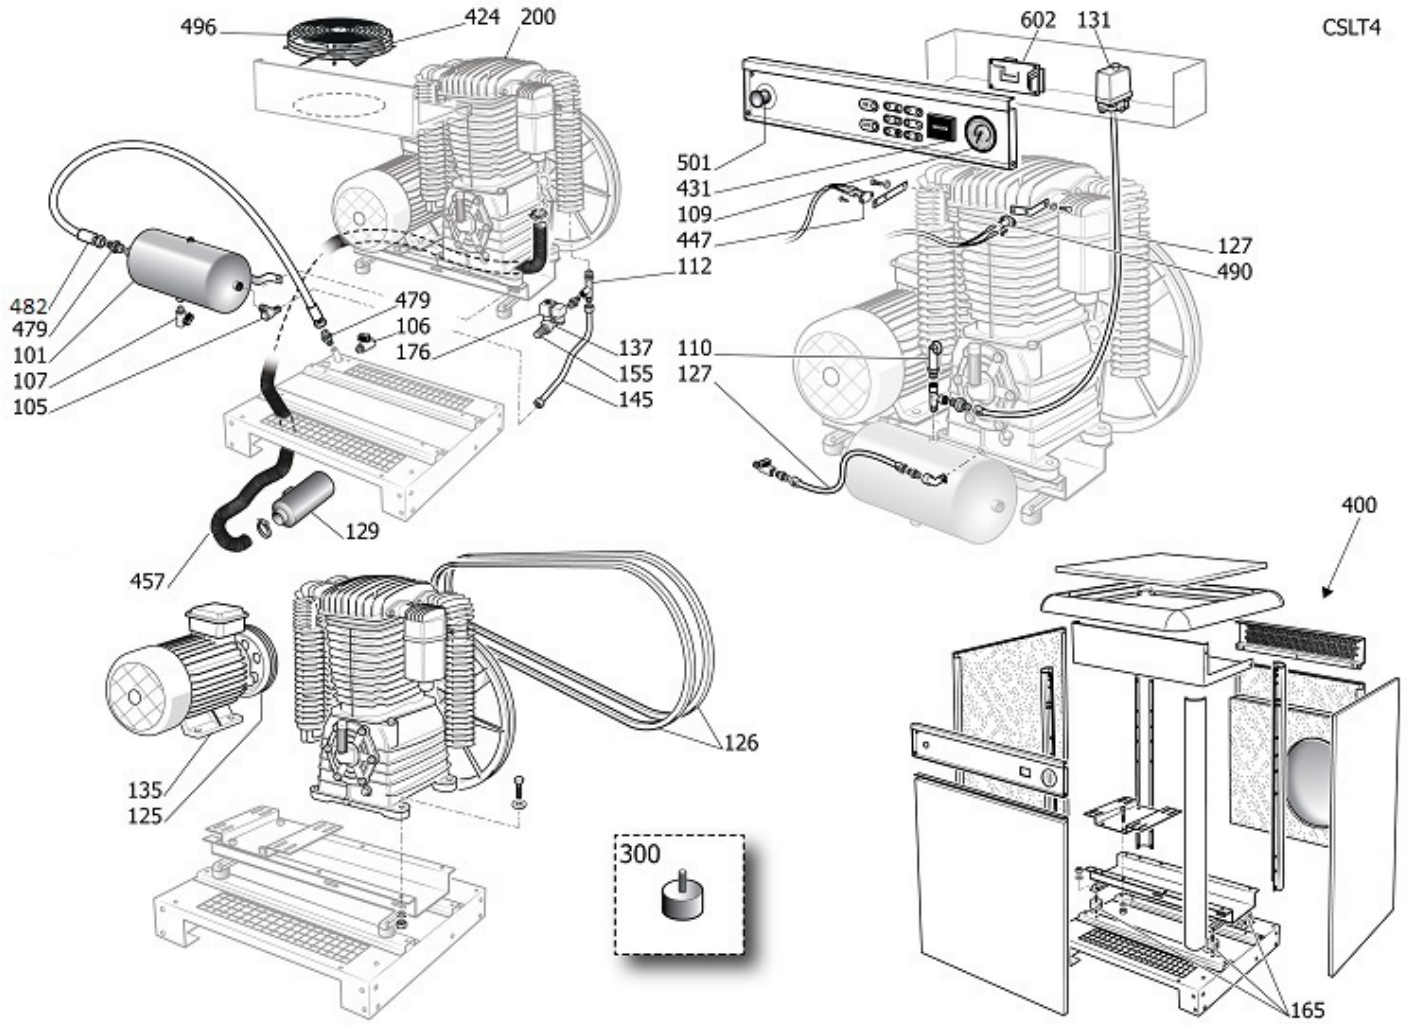

Pos.	Art.nr.lev	Omschrijving	Specs	Eenh.	Qty.
101	4800481080	S_SEP.COND.3,3/15B RAL7031		PZ	1
105	9048076	CHECK VALVE		PZ	1
106	4100809	LINE COCK		PZ	1
107	\$15300320	CONDENSATE DRAIN COCK	3/8"	PZ	1
109	9052244	PRESSURE GAUGE		PZ	1
110	9049307	RELIEF VALVE		PZ	1
112	\$16904360	NIPPLE/ELBOW	1M-3/4F-1/2F D18 -OT	PZ	1
125	9076601	PULLEY	150-1A-24-AL-MC	PZ	1
126	9075002	POLY V BELT	A60	PZ	1
127	\$14300990	NEUTRAL RILSAN HOSE 10X8	RILSAN HOSE 10X8	MT	1,5
127	9270046	RILSAN PIPE 4/6 BLK IT PA12_LC		MT	0,4
129	\$1630005A	SILENCER	SIL2	PZ	1
131	\$12800060	COMPLETE PRESSURE SWITCH	MDR2/11-FA 3/8" +EA	PZ	1
135	846S010	MOTOR	230/400 M100 S3-75	PZ	1
137	9064469	SOLENOID VALVE		PZ	1
145	\$1430232B	DELIVERY PIPE		PZ	1
155	9054019	SILENCER		PZ	1
165	#020027100	ANTIVIBR.D40 H30 2C.M8X23 60SH		PZ	8
176	4100224	CONNECTOR		PZ	1
200	SG0000A	BARE PUMP	VA385 C1C F/E (1)	PZ	1
300	\$16500190	WHEELS/FEET MOUNTING KIT	50X20 M.10X30 57SH	PZ	4
400		COMPLETE HOUSING			
424	\$11500030	ELECTRIC FAN	400/50 4P	PZ	2
431	9062828	CONTROL PANEL		PZ	1
432	\$1230009A	RADIATOR BRACKET		PZ	1
447	\$14800020	TEMPERATURE SENSOR	IN-85C AUT-70C	PZ	1
457	\$14300950	AIR TUBE	HOSE D40	MT	0,7
479	#011000414	RACC.ADT.MM 3/4" BSP		PZ	1
482	\$14300770	FLEX HOSE 3/4"FF R1A 1000	3/4"FF R1A 1000	PZ	1
486	\$16902430	PLUG		PZ	1
490	\$14800100	THERMOMETER /THERMOSTAT	IN-35C AUT-25C	PZ	1
501	\$19201680	E-STOP BUTTON		PZ	1
602	\$19200090	CONTROLLER	SIL2	PZ	1
4055	#011000405	RACC.ADT.MM 1"X3/4" BSP		PZ	1