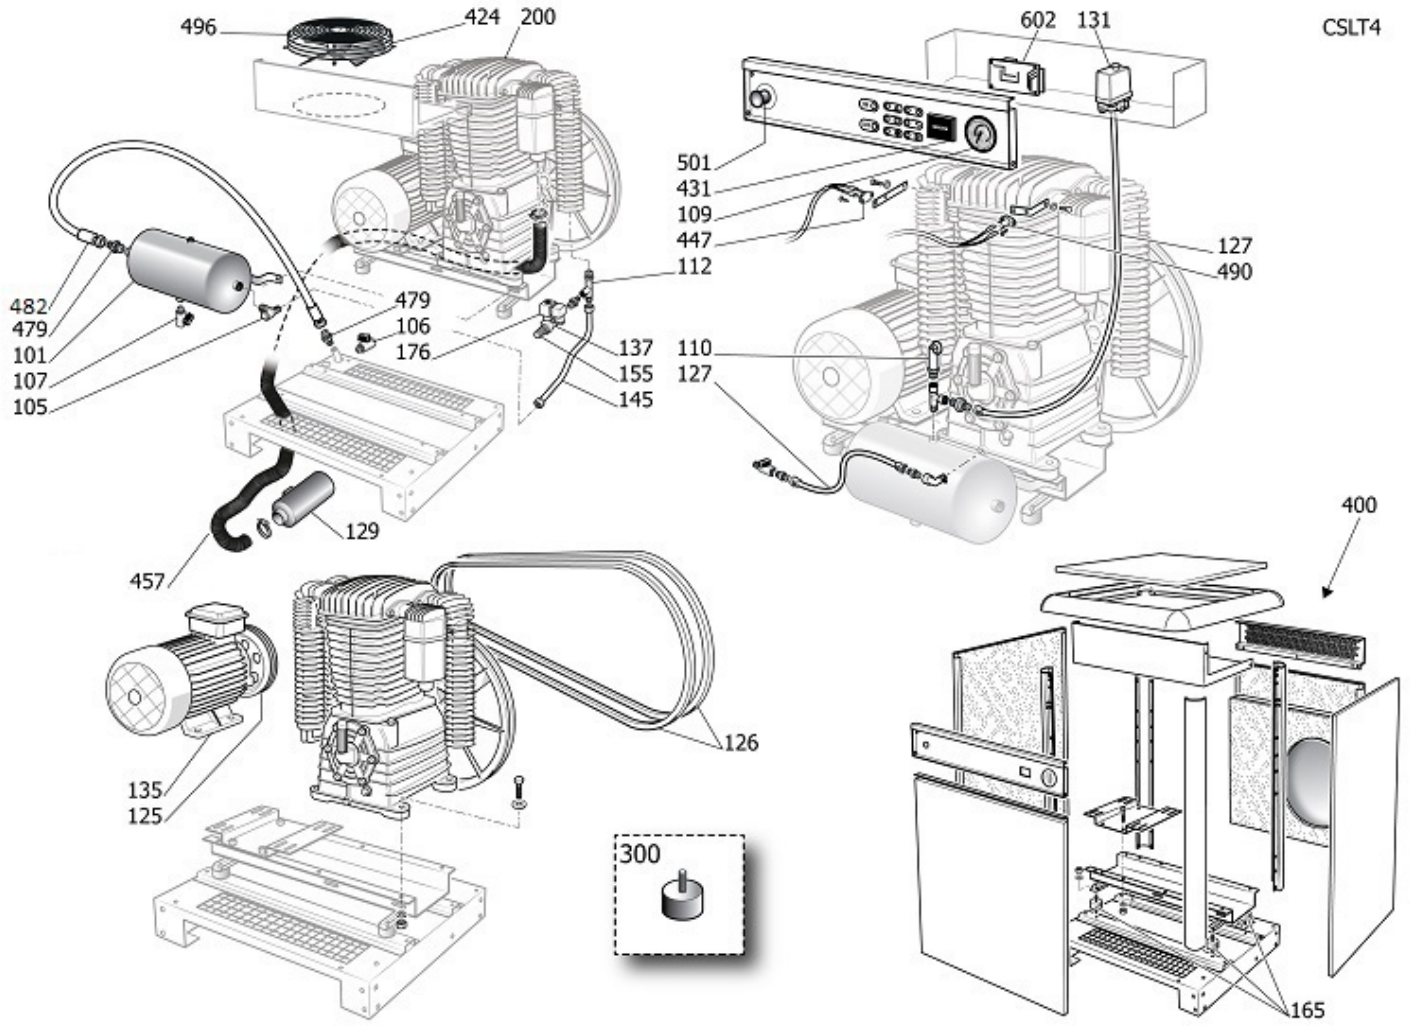

Pos.	Art.nr.lev	Omschrijving	Specs	Eenh.	Qty.
101	4800481080	S_SEP.COND.3,3/15B RAL7031		PZ	1
105	9048076	CHECK VALVE		PZ	1
106	4100809	LINE COCK		PZ	1
107	\$15300320	CONDENSATE DRAIN COCK	3/8"	PZ	1
109	9052244	PRESSURE GAUGE		PZ	1
110	9049307	RELIEF VALVE		PZ	1
112	\$16904360	NIPPLE/ELBOW	1M-3/4F-1/2F D18 -OT	PZ	1
125	9076610	PULLEY	120-1B-28-AL-MC	PZ	1
126	9075880	POLY V BELT	SPB1600	PZ	1
127	\$14300990	NEUTRAL RILSAN HOSE 10X8		MT	1,5
127	9270046	RILSAN PIPE 4/6 BLK IT PA12_LC		MT	0,4
129	\$1630005A	SILENCER	SIL2	PZ	1
131	\$12800060	COMPLETE PRESSURE SWITCH	MDR2/11-FA 3/8" +EA	PZ	1
135	847T010	MOTOR	400/700 M100 S3-75	PZ	1
137	9064469	SOLENOID VALVE		PZ	1
145	\$1430012A	DELIVERY PIPE	D.18X1mm K30-SIL2	PZ	1
155	9054019	SILENCER		PZ	1
165	#020027100	ANTIVIBR.D40 H30 2C.M8X23 60SH		PZ	8
176	4100224	CONNECTOR		PZ	1
200	SL0000A	BARE PUMP		PZ	1
300	\$16500190	WHEELS/FEET MOUNTING KIT	50X20 M.10X30 57SH	PZ	4
400		COMPLETE HOUSING			
424	\$11500030	ELECTRIC FAN	400/50 4P	PZ	2
431	9062834	CONTROL PANEL		PZ	1
432	\$1230009A	RADIATOR BRACKET		PZ	1
447	\$14800020	TEMPERATURE SENSOR	IN-85C AUT-70C	PZ	1
457	\$14300950	AIR TUBE	D.40mm	MT	0,7
479	#011000414	RACC.ADT.MM 3/4" BSP		PZ	1
482	\$14300770	FLEX HOSE 3/4"FF R1A 1000	3/4"FF R1A 1000	PZ	1
486	\$16902430	PLUG		PZ	1
489	\$19200340	HOUR COUNTER	24V 50HZ SIL2	PZ	1
490	\$14800100	THERMOMETER /THERMOSTAT	IN-35C AUT-25C	PZ	1
501	\$19201680	E-STOP BUTTON		PZ	1
602	\$19200090	CONTROLLER	SIL2	PZ	1
4055	#011000405	RACC.ADT.MM 1"X3/4" BSP		PZ	1