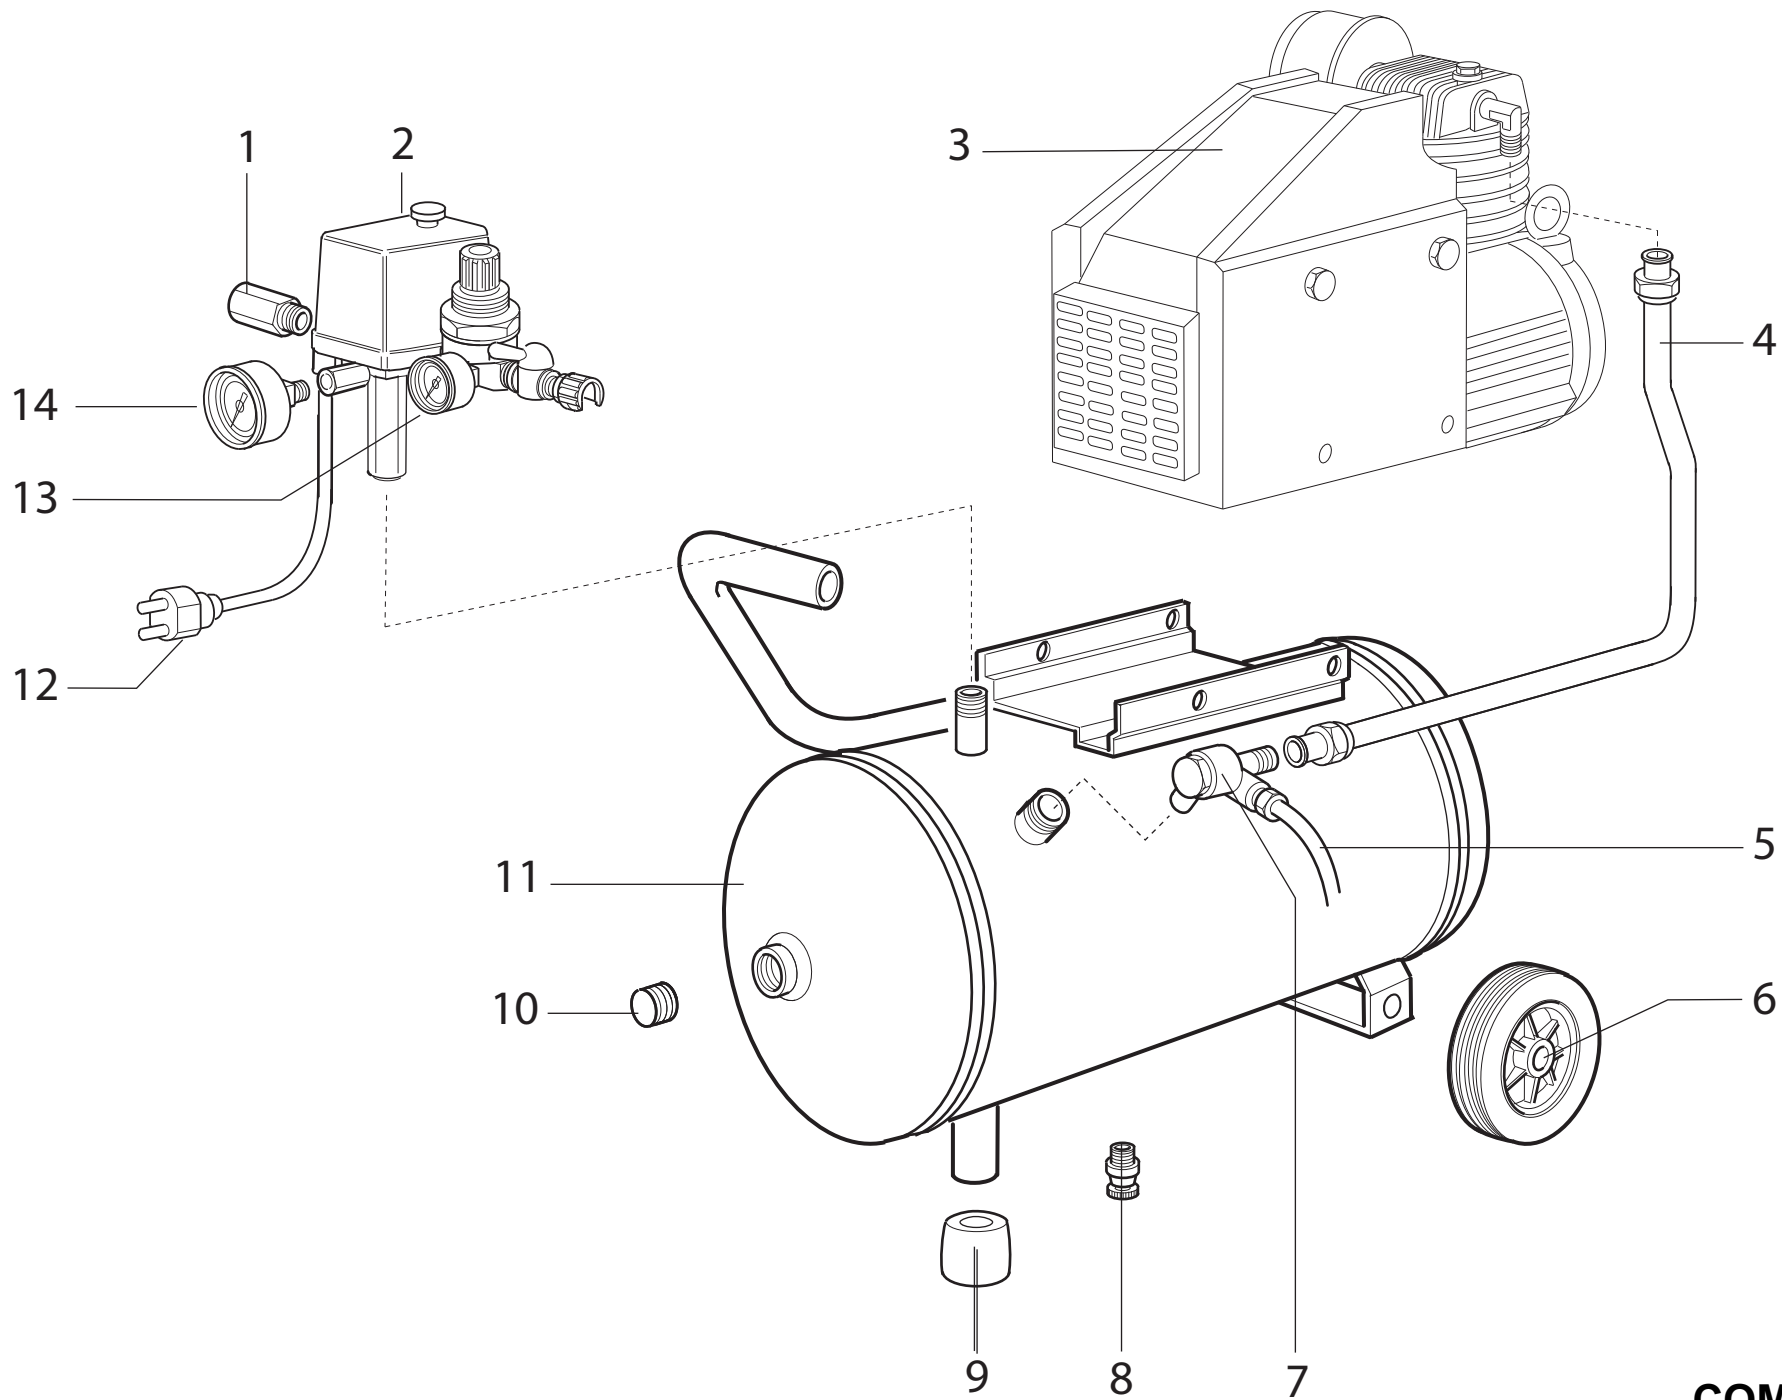

**HEAD**

## HEAD

	<b>Codice</b>	<b>Descrizione</b>	<b>Description</b>
1	0280621	Vite	Screw
2	8300100	Cuffia monocilindrica	Guard
3	8300101	Ventola	Fan
4	8300130	Tirante	Screw
5	8300103	Flangia motore	Motor flange
6	1000250	Anello compensazione	Elasting ring
7	1440100	Cuscinetto	Ball bearing
8	8300104	Rotore	Rotor
9	1420420	Cuscinetto	Ball bearing
10	7301112	Condensatore 25 uF	Capacitor 25 uF
11	8300105	Statore	Stator
12	8300106	Corpo carter	Compressor casing
13	8300107	Eccentrico	Eccentric
14	8300108	Vite eccentrico	Eccentric screw
15	8300109	Kit biella	Set connecting rod
16	8300110	Guarnizione coperchio carter	Gasket ( casing cover )
17	8300111	Coperchio carter	Casing cover
18	CH.IC0014	Livello olio	Oil level
19	8300112	Vite	Screw
20	7302223	Tappo sfiato olio	Oil cup
21	8300133	Pistone	Piston
22	7301537	Segmento	Ring
23	7301536	Segmento	Ring
24	7351535	Segmento	Ring
25	8300135	Gomito	Throw
26	8300114	Testa cilindro	Cylinder head
27	0030551	Vite	Screw
28	8300115	Filtro	Silincer
29	7301050	Guarnizione	Gasket
30	7301064	Piattello valvola	Valve plate
31	7301050	Guarnizione valvola	Gasket
32	7301956	Lamella	Blade
33	8300116	Guarnizione	Gasket
34	8300134	Cilindro	Cylinder
35	0161220	Vite	Screw
36	8300118	Guarnizione	Gasket

**COMPRESSOR**

## COMPRESSOR

	<b>Codice</b>	<b>Descrizione</b>	<b>Description</b>
1	7301453	Valvola di sicurezza	Safety valve
2	8300051	Pressostato	Pressure reducer
3	8320040	Testata	Head
4	8320074	Tubo collegamento	Connecting pipe
5	8320075	Tubo collegamento	Connecting pipe
6	8320076	Ruota	Wheel
7	8320077	Valvola di non ritorno	Non return valve
8	8320078	Rubinetto di spurgo	Drain cock
9	8320079	Piede gomma	Rubber foot
10	8320080	Tappo	Cap
11	8320081	Serbatoio	Tank
12	7201060	Cavo	Cable
13	7301304	Riduttore aria	Air reducer
14	7301177	Manometro	Pressure gauge