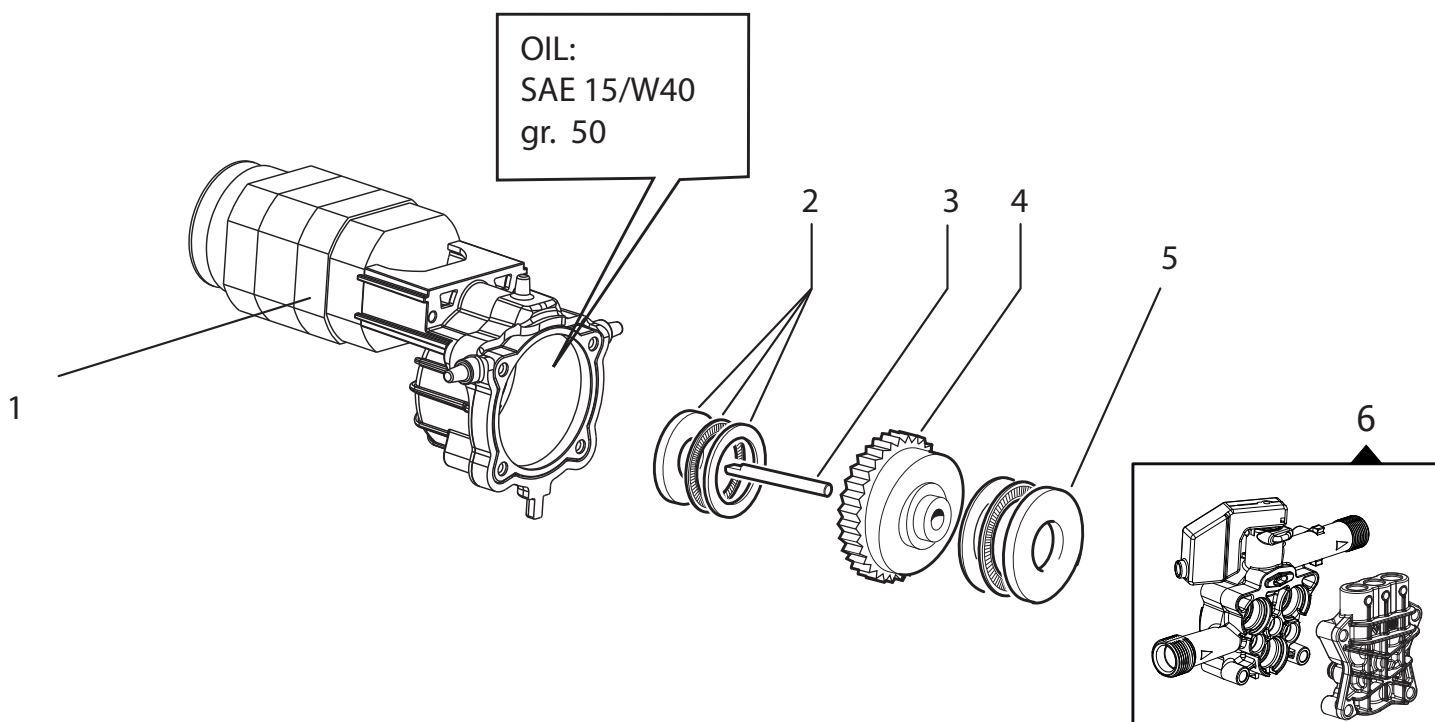

KRS 1300

CLASSIC - EXTRA

Completivo Macchina

Frame and Chassy (Assembly)

9063 0101 KRS 1300 CLASSIC
9063 0102 KRS 1300 EXTRA

N°	Cod.	Descrizione	Description	Note	Qty	Model
1	1410 0153	Interruttore	Switch		1	
2	0456 0483	Cavo Elettrico	Electrical Cable		1	
3	0479 0164	Kit Carenatura Frontale	Main Cover Kit	Grigio / Grey	1	
	0479 0165	Kit Carenatura Frontale	Main Cover Kit	Azzurro / Cyan	1	
4	0402 0546	Coperchio Scatola Elettrica	Electrical Box Cover		1	
5	1411 0058	Impugnatura	Handle		1	Classic
	1411 0059	Impugnatura	Handle		1	Extra
6	0477 0502	Carena Posteriore	Rear Cover		1	

N°	Cod.	Descrizione	Description	Note	Qty	Model
7	3002 0900	Supporto Accessori	Accessories Support		1	
8	3029 0060	Kit Tanica Detergente	Detergent Tank Kit		1	Extra
9	2810 0126	Ruota	Wheel		2	
10	2803 0715	Kit Raccordo Aspirazione	Suction Coupling Kit		1	
11	7304 0481	Motopompa Completa	Motorpump		1	Classic
	7304 0482	Motopompa Completa	Motorpump		1	Extra
12	0466 0078	Convogliatore Motore	Motor Conveyor		1	
13	7002 0207	Kit Avvolgitubo	Hose reel Kit		1	Extra

N°	Cod.	Descrizione	Description	Note	Q.ty	Model
1	1831 0692	Kit Motore Elettrico	Electrical Motor Kit		1	
2	0436 0038	Cuscinetto Assiale	Thrust Ring Kit		1	
3	2408 0076	Albero Corona	Gear Shaft	10x70	1	
4	0001 0724	Albero con Corona	Wobble Plate with Gear		1	Classic
	0001 0725	Albero con Corona	Wobble Plate with Gear		1	Extra
5	0436 0037	Cuscinetto Assiale	Thrust Bearing	Ø35x55x12	1	