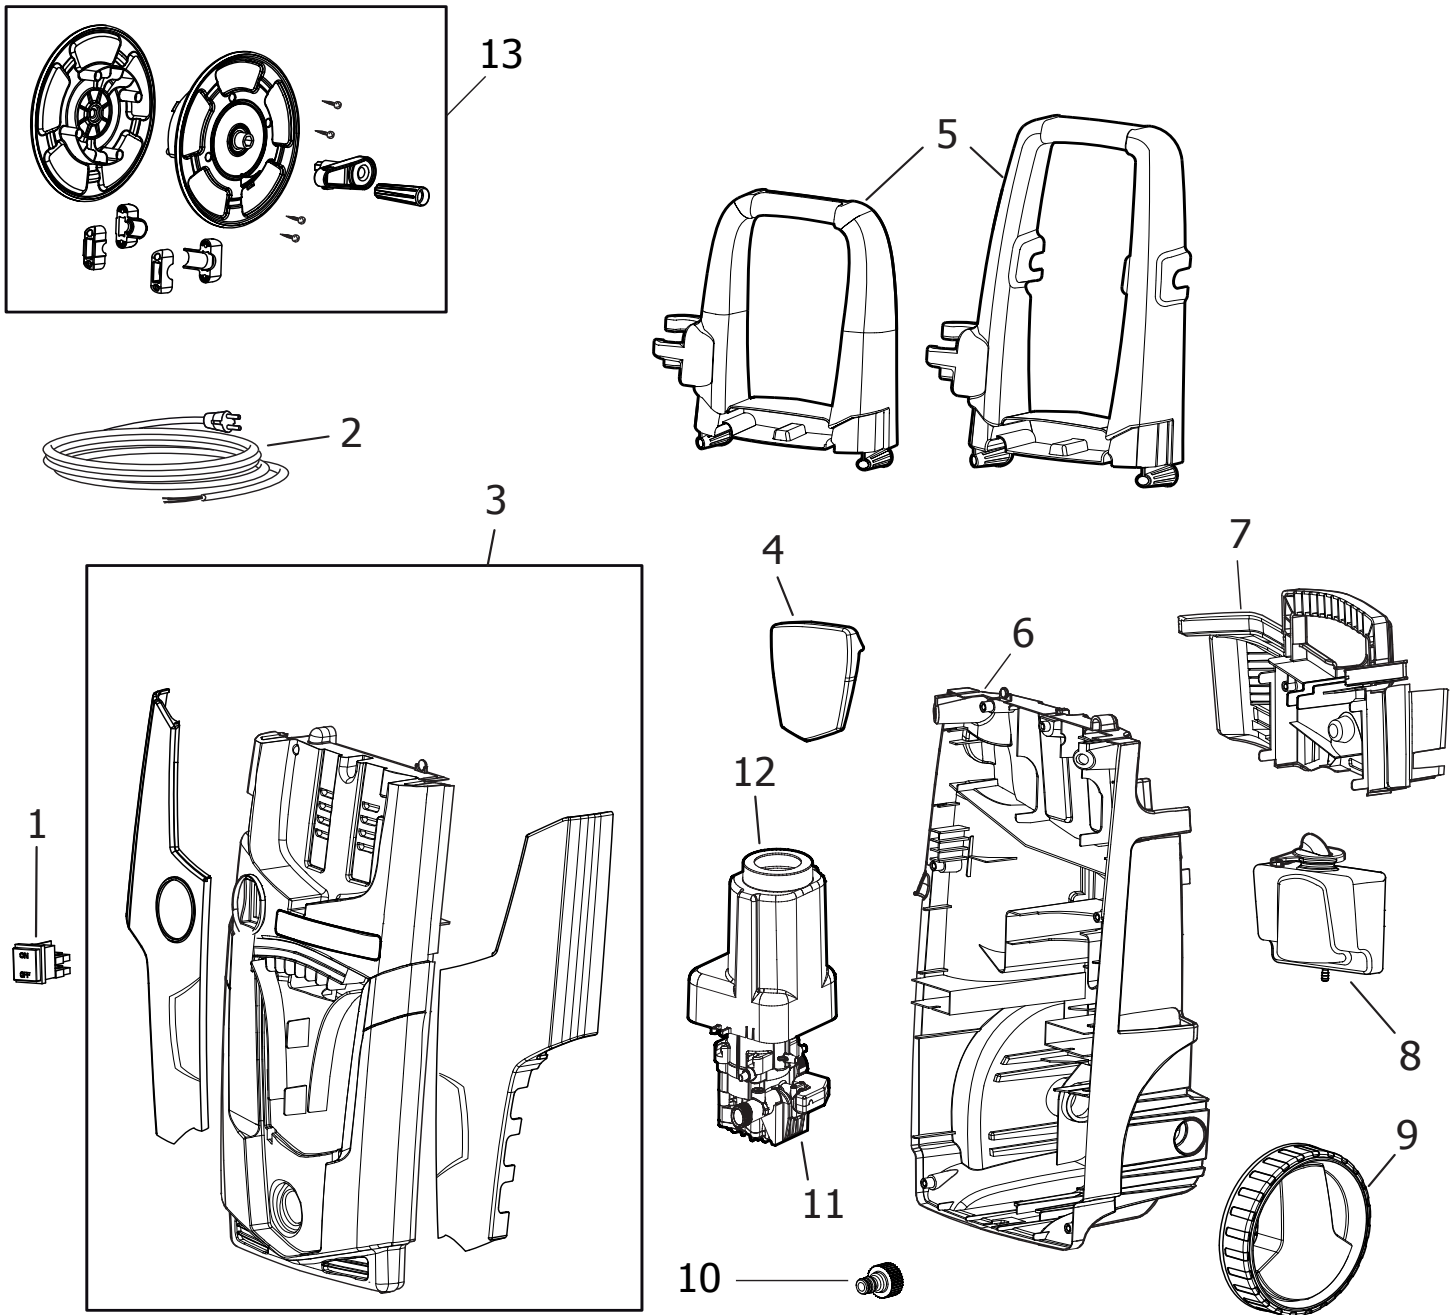

KRS 1300

CLASSIC - EXTRA

Completivo Macchina

Frame and Chassy (Assembly)

9063 0101 KRS 1300 CLASSIC
9063 0102 KRS 1300 EXTRA

N°	Cod.	Descrizione	Description	Note	Qty	Model
1	1410 0153	Interruttore	Switch		1	
2	0456 0483	Cavo Elettrico	Electrical Cable		1	
3	0479 0164	Kit Carenatura Frontale	Main Cover Kit	Grigio / Grey	1	
	0479 0165	Kit Carenatura Frontale	Main Cover Kit	Azzurro / Cyan	1	
4	0402 0546	Coperchio Scatola Elettrica	Electrical Box Cover		1	
5	1411 0058	Impugnatura	Handle		1	Classic
	1411 0059	Impugnatura	Handle		1	Extra
6	0477 0502	Carena Posteriore	Rear Cover		1	

N°	Cod.	Descrizione	Description	Note	Qty	Model
7	3002 0900	Supporto Accessori	Accessories Support		1	
8	3029 0060	Kit Tanica Detergente	Detergent Tank Kit		1	Extra
9	2810 0126	Ruota	Wheel		2	
10	2803 0715	Kit Raccordo Aspirazione	Suction Coupling Kit		1	
11	7304 0481	Motopompa Completa	Motorpump		1	Classic
	7304 0482	Motopompa Completa	Motorpump		1	Extra
12	0466 0078	Convogliatore Motore	Motor Conveyor		1	
13	7002 0207	Kit Avvolgitubo	Hose reel Kit		1	Extra

N°	Cod.	Descrizione	Description	Note	Q.ty	Model
1	1831 0692	Kit Motore Elettrico	Electrical Motor Kit		1	
2	0436 0038	Cuscinetto Assiale	Thrust Ring Kit		1	
3	2408 0076	Albero Corona	Gear Shaft	10x70	1	
4	0001 0724	Albero con Corona	Wobble Plate with Gear		1	Classic
	0001 0725	Albero con Corona	Wobble Plate with Gear		1	Extra
5	0436 0037	Cuscinetto Assiale	Thrust Bearing	Ø35x55x12	1	

N°	Cod.	Descrizione	Description	Note	Q.ty	Model
1	2410 0239	Pistola	Spra gun		1	
2	3301 1501	Kit Lancia porta Testina	Lance with Nozzle Head holder		1	
3	3217 0340	Testina Ugello Rotante	Rotating Nozzle	Ø1	1	Classic
4	3301 1583	Lancia Schiumogena	Foam Lance Kit		1	Classic
5	3208 1343	Tubo Gomma Mandata	H.P. Rubber Hose	1/4" L=6 m	1	Classic
	3208 1345	Tubo Gomma Mandata	H.P. Rubber Hose	1/4" L=8 m	1	Extra