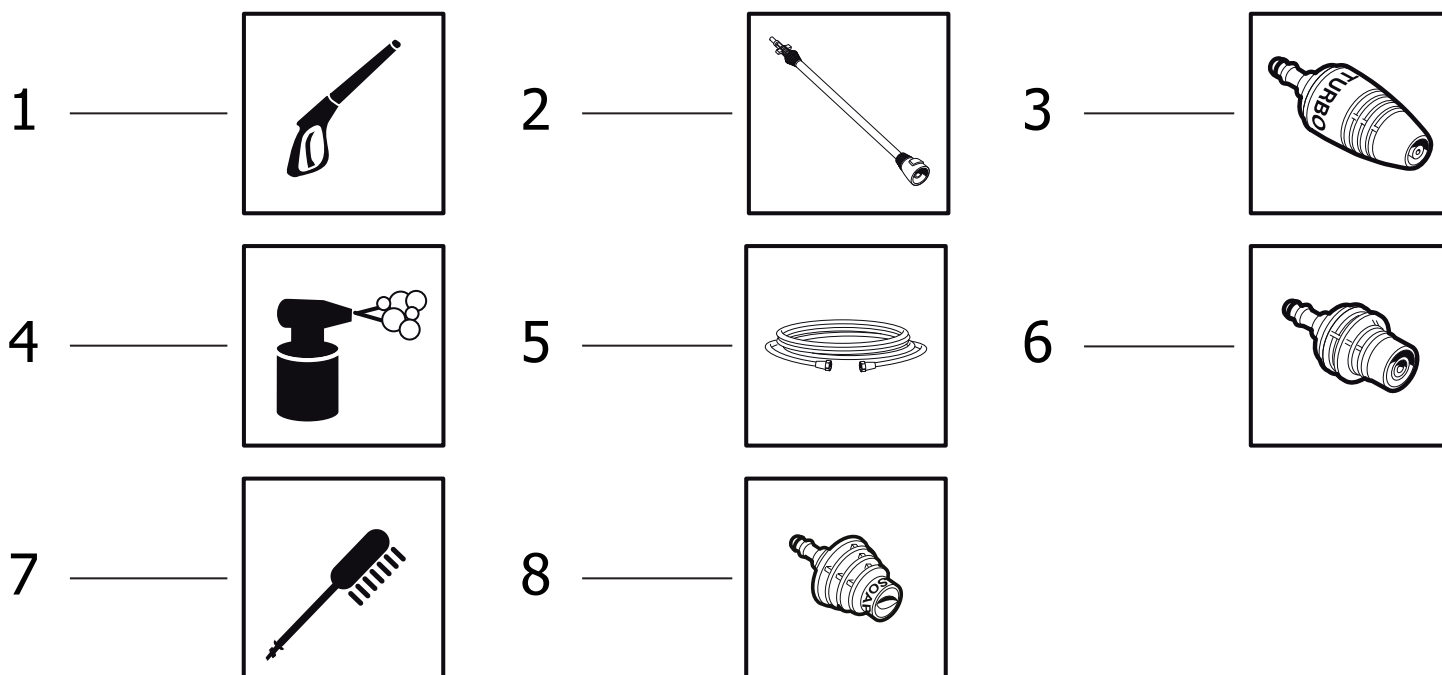

N°	Cod.	Descrizione	Description	Note	Q.ty	Model
1	2410 0239	Pistola	Spra gun		1	
2	3301 1501	Kit Lancia porta Testina	Lance with Nozzle Head holder		1	
3	3217 0340	Testina Ugello Rotante	Rotating Nozzle	Ø1	1	Classic
4	3301 1583	Lancia Schiumogena	Foam Lance Kit		1	Classic
5	3208 1343	Tubo Gomma Mandata	H.P. Rubber Hose	1/4" L=6 m	1	Classic
	3208 1345	Tubo Gomma Mandata	H.P. Rubber Hose	1/4" L=8 m	1	Extra

N°	Cod.	Descrizione	Description	Note	Q.ty	Model
6	3217 0350	Testina Getto	Adjustable Nozzle	Ø1,025	1	
		Regolabile				
7	1413 0057	Idrospazzola fissa	Fixed Brush		1	Extra
8	3410 0390	Testina Ugello Schiumogeno	Foam nozzle Head		1	Extra