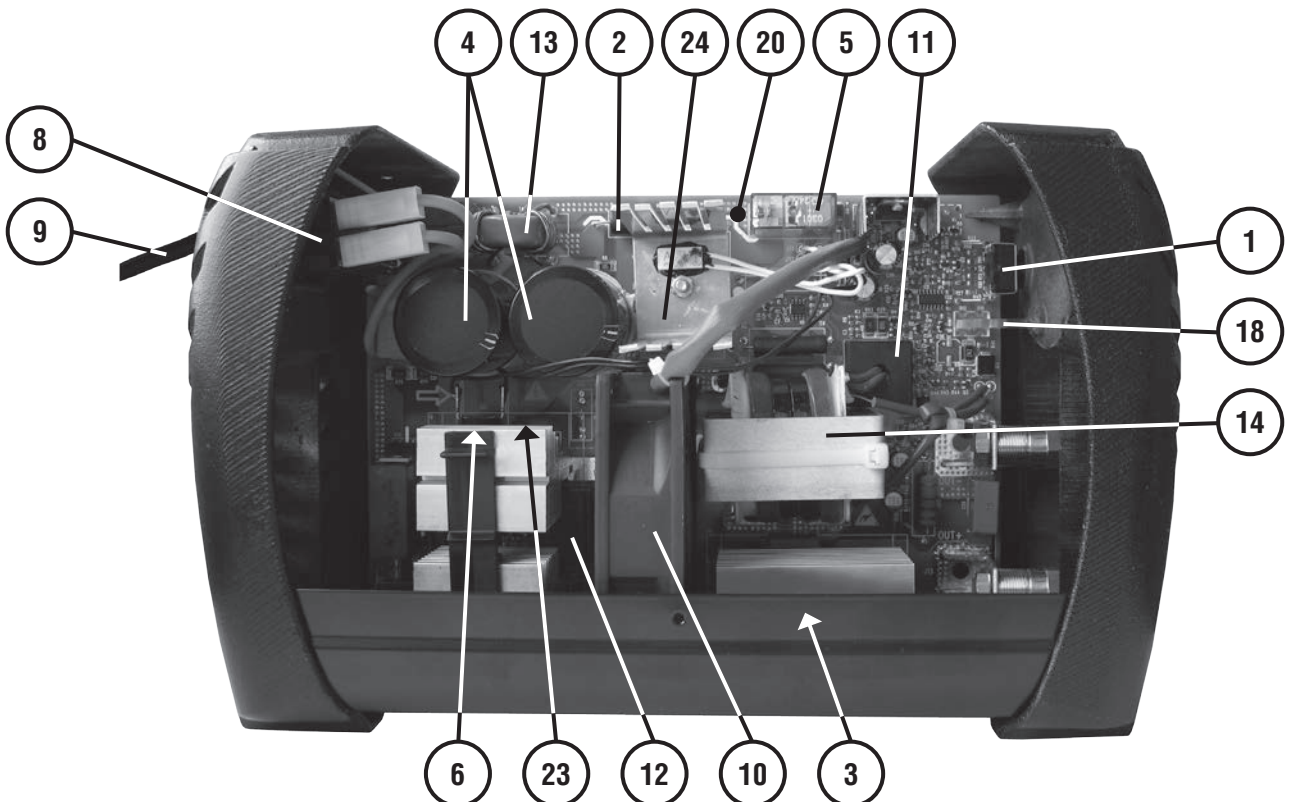

ELENCO PEZZI DI RICAMBIO  
 LISTE PIECES DETACHEES  
 SPARE PARTS LIST  
 ERSATZTEILLISTE  
 PIEZAS DE REPUESTO

**FORCE 145**  
**FORCE 165**

Explosio macchina, Dessin appareil, Machine drawing, Explosions Zeichnung des Geräts, Diseño seccionado maquina.

REF.	ELENCO PEZZI DI RICAMBIO PIECES DETACHEES SPARE PARTS LIST ERSATZTEILLISTE PIEZAS DE REPUESTO	FORCE	FORCE
		145	165
		CODICE	CODE KODE
1	Potenzometro Potentiometre Potentiometer Potentiometer Potenciometro	112017	112017
2	Resistenza Resistance Resistance Widerstand Resistencia	112048	112048
3	Diodo Diode Diode Diode Diodo	112948	112948
4	Condensatore Condensateur Capacitor Kondensator Condensador	112514	113122
5	Rele' 24Vdc 17Ma 250V 16A 1No Relais 24Vdc 17Ma 250V 16A 1No Relais 24Vdc 17Ma 250V 16A 1No Relais 24Vdc 17Ma 250V 16A 1No Conectador 24Vdc 17Ma 250V 16A 1No	116738	116738
6	Termostato Thermostat Thermostat Thermostat Termostato	121249	121249
7	Manopola Poignee Knob Griff Manija	121395	121395
8	Interruttore Interrupteur Switch Schalter Interruptor	122381	122381
9	Cavo Alim. 3G1.5 2 M Spina Schuko Cable Alim. 3G1.5 2 M Fiche Schuko Mains Cable 3G1.5 2 M Schuko Plug Netzkabel 3G1.5 2 M Schuko Stecker Cable Alim. 3G1.5 2 M Espina Schuko	132155	132155
10	Ventilatore Ventilateur Fan Ventilator Aventador	152019	152019
11	Trasformatore Di Corrente Transformateur De Courant Current Transformer Stromwandler Transformador De Corriente	152230	152230
12	Trasformatore Impulsi Transformateur Pulsee Pulse Transformer Pulse Transformator Transformador Pulsado	152247	152247