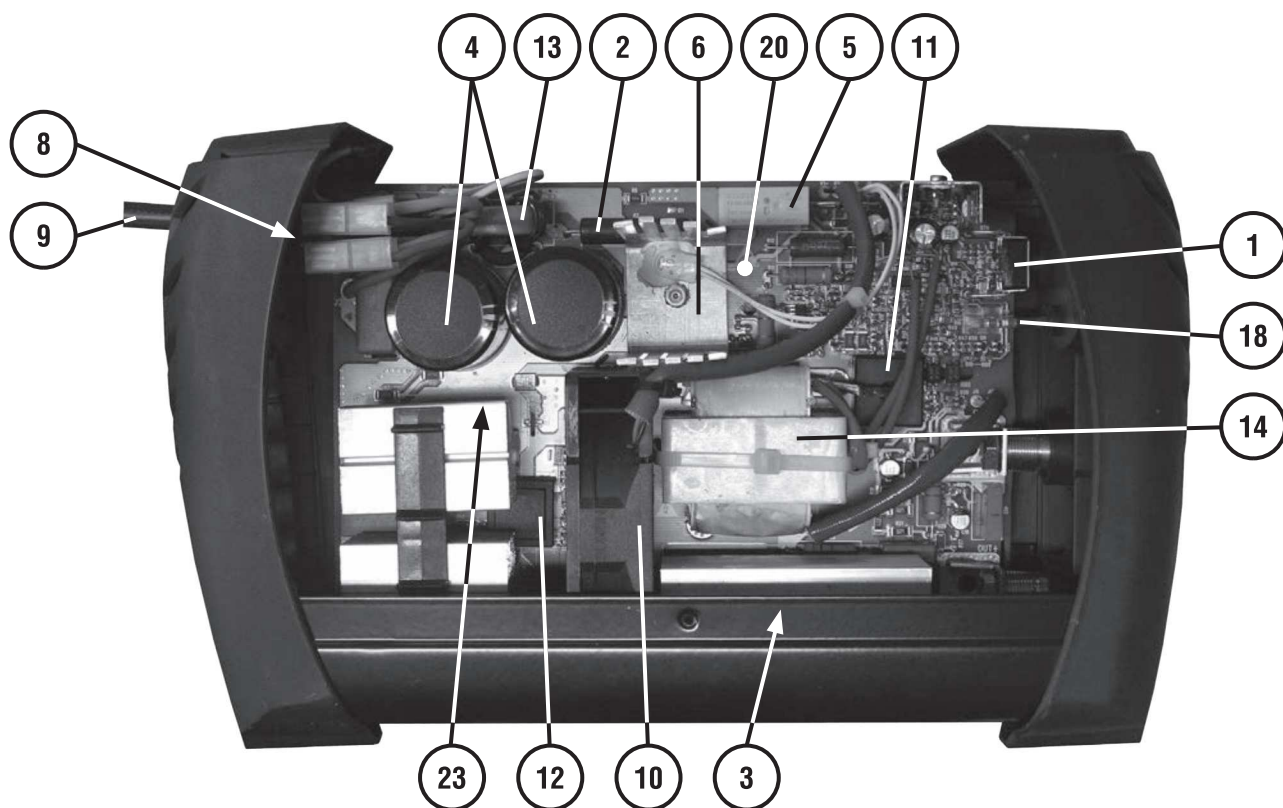

# FORCE 195

Esploso macchina, Dessin appareil, Machine drawing, Explosions Zeichnung des Geräts, Diseño seccionado maquina.

REF.	ELENCO PEZZI DI RICAMBIO PIECES DETACHEES SPARE PARTS LIST ERSATZTEILLISTE PIEZAS DE REPUESTO	CODICE CODE KODE
<b>1</b>	Potenziometro Potentiometre Potentiometer Potentiometer Potenciometro	<b>112017</b>
<b>2</b>	Resistenza Resistance Resistance Widerstand Resistencia	<b>112048</b>
<b>3</b>	Diode Diode Diode Diode Diodo	<b>112948</b>
<b>4</b>	Condensatore Condensateur Capacitor Kondensator Condensador	<b>112694</b>
<b>5</b>	Relè' 24Vdc 17Ma 250V 16A 1No Relais 24Vdc 17Ma 250V 16A 1No Relais 24Vdc 17Ma 250V 16A 1No Relais 24Vdc 17Ma 250V 16A 1No Conectador 24Vdc 17Ma 250V 16A 1No	<b>116738</b>
<b>6</b>	Kit Ponte + Termostato Kit Pont + Thermostat Bridge + Thermal Switch Kit Bruecke + Thermostat Kit Kit Puente + Termostato	<b>981049</b>
<b>7</b>	Manopola Poignee Knob Griff Manija	<b>121395</b>
<b>8</b>	Interruttore Interrupteur Switch Schalter Interruptor	<b>122381</b>
<b>9</b>	Cavo Alim. 3G1.5 2 M Spina Schuko Cable Alim. 3G1.5 2 M Fiche Schuko Mains Cable 3G1.5 2 M Schuko Plug Netzkabel 3G1.5 2 M Schuko Stecker Cable Alim. 3G1.5 2 M Espina Schuko	<b>132155</b>
<b>10</b>	Ventilatore Ventilateur Fan Ventilator Aventador	<b>152019</b>
<b>11</b>	Trasformatore Di Corrente Transformateur De Courant Current Transformer Stromwandler Transformador De Corriente	<b>152230</b>
<b>12</b>	Trasformatore Impulsi Transformateur Pulsee Pulse Transformer Pulse Transformer Transformador Pulsado	<b>152247</b>