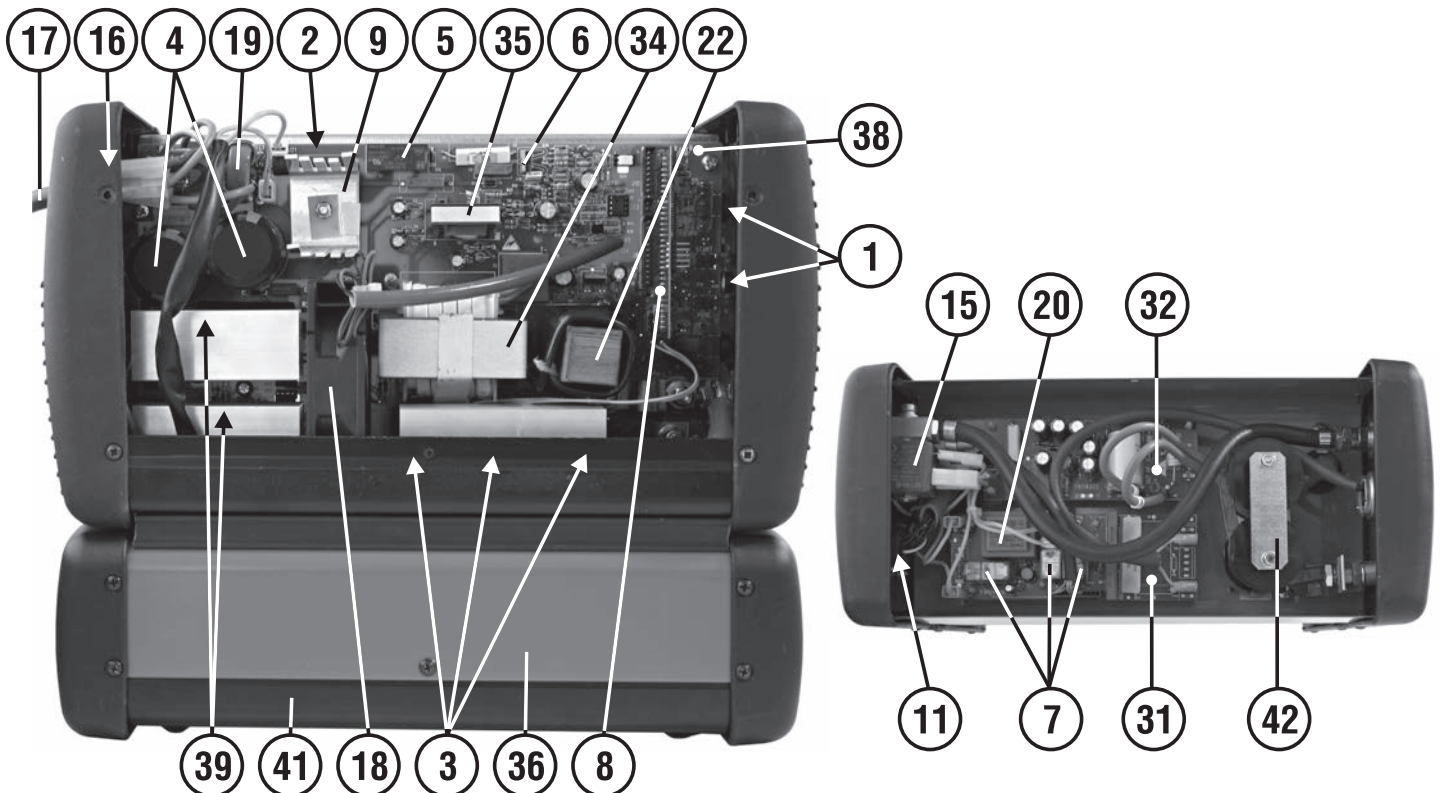

ELENCO PEZZI DI RICAMBIO  
 LISTE PIECES DETACHEES  
 SPARE PARTS LIST  
 ERSATZTEILLISTE  
 PIEZAS DE REPUESTO

**TECHNOLOGY TIG 185 DC-HF/LIFT**

Explosio macchina, Dessin appareil, Machine drawing, Explosions Zeichnung des Geräts, Diseño seccionado maquina.

REF.	ELENCO PEZZI DI RICAMBIO PIECES DETACHEES SPARE PARTS LIST ERSATZTEILLISTE PIEZAS DE REPUESTO	CODICE CODE KODE
1	Potenzimetro Potentiometre Potentiometer Potentiometer Potenciometro	112017
2	Resistenza Resistance Resistance Widerstand Resistencia	112048
3	Diodo Diode Diode Diode Diodo	112948
4	Condensatore Condensateur Capacitor Kondensator Condensador	113122
5	Rele' Relais Relais Relais Relais	113233
6	Pwm Controller Pwm Controller Pwm Controller Pwm Controller Pwm Controller	113487
7	Rele' Relais Relais Relais Relais	113493
8	Kit Scheda Controllo Kit Carte Controle Control Board Kit Steuerungskarte Kit Kit Tarjeta Control	980250
9	Raddrizzatore Redresseur Rectifier Gleichrichter Rectificador	116346
10	Cablaggio Presa Cable Prix Socket Cable Steckdosekabel Cable Enchufe	120514
11	Cablaggio Controllo Cable De Controle Control Cable Kontrollkabel Cable De Control	120513
12	Manopola Potenzimetro Poignee Pour Potentiometre Knob For Potentiometer Potentiometergriff Malja Por Resist.electr.variable	121064
13	Deviatore Gareur Switch Schalter Interruptor	121192
14	Deviatore Gareur Switch Schalter Interruptor	121193