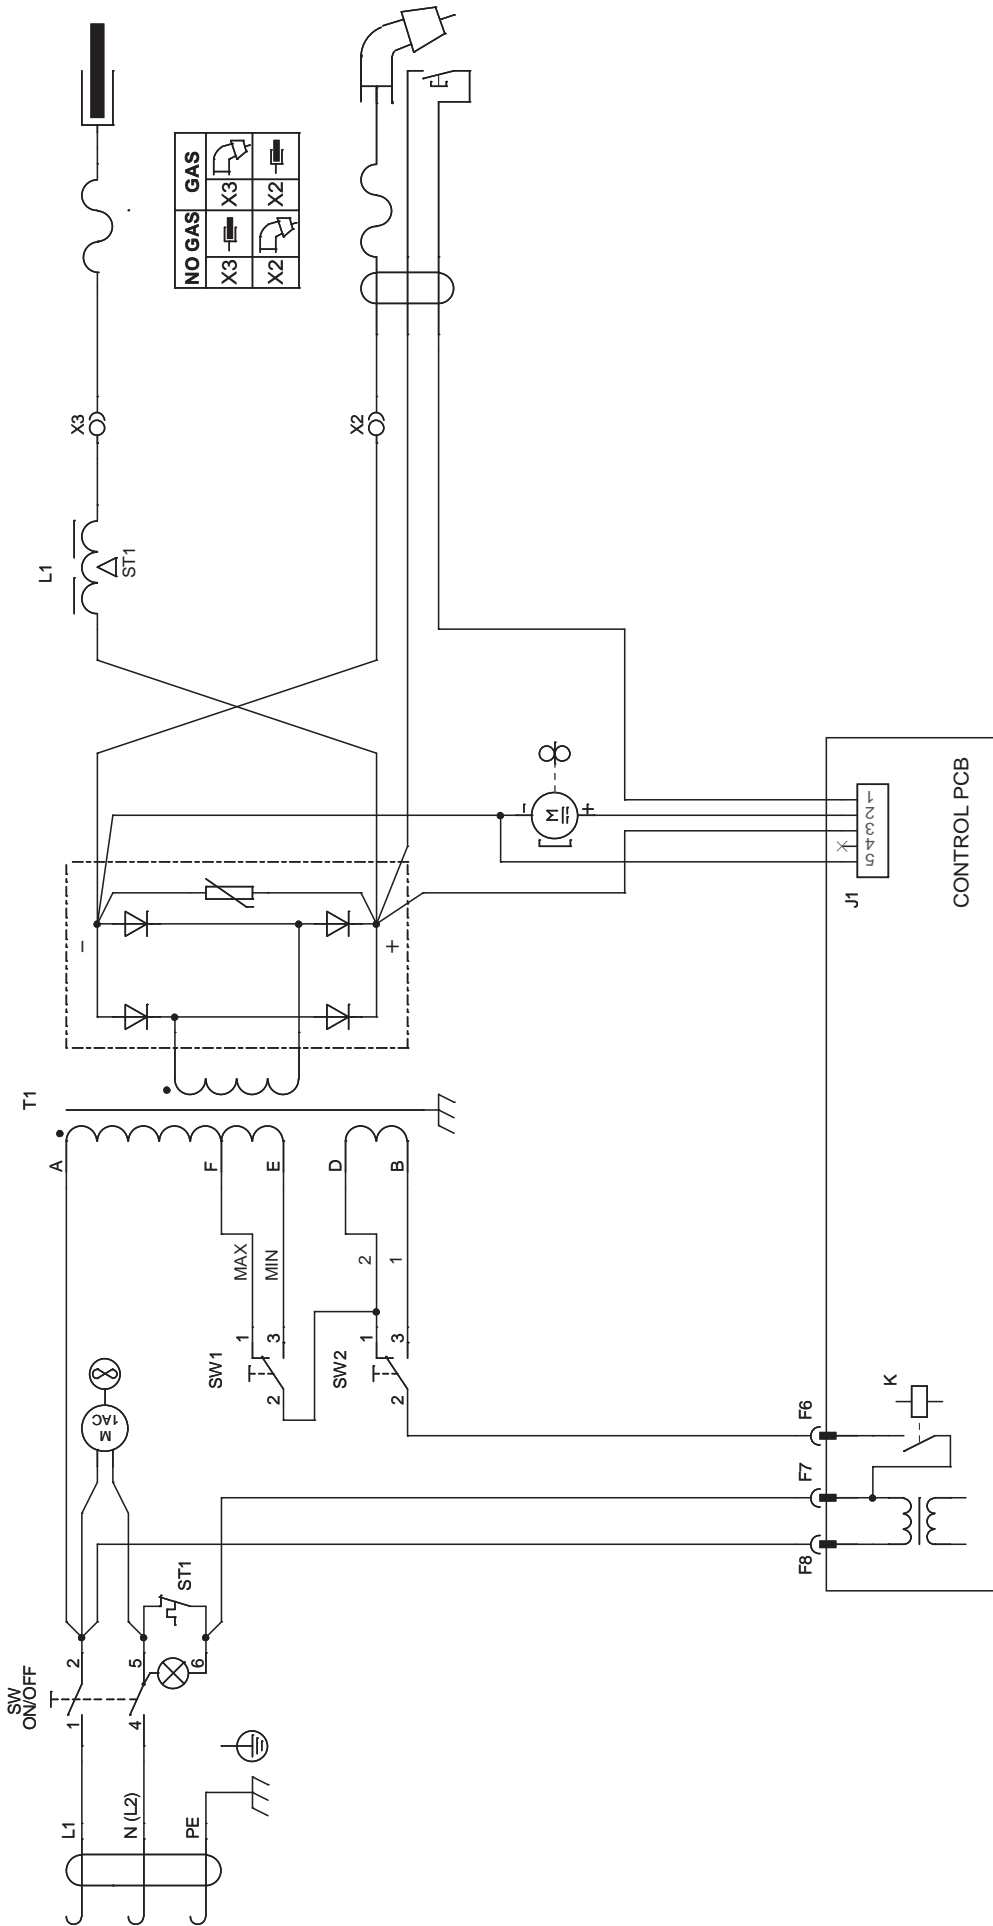

ELENCO PEZZI DI RICAMBIO
 LISTE PIECES DETACHEES
 SPARE PARTS LIST
 ERSATZTEILLISTE
 PIEZAS DE REPUESTO

BIMAX 152 TURBO

Esploso macchina, Dessin appareil, Machine drawing, Explosions Zeichnung des Geräts, Diseño seccionado maquina.

Esploso torcia, Dessin torche, Torch drawing, Schlauchpaket - Explosionszeichnung, Diseño seccionado antorcha.

REF.	ELENCO PEZZI RICAMBIO TORCIA LISTE PIECES DETACHEES TORCHE SPARE PARTS LIST TORCH ERSATZTEILLISTE SCLAUCHPAKET PIEZAS DE REPUESTO ANTORCHA	CODICE CODE KODE
1	Tubetto Di Contatto Al/flux D. 1 Mm Tube Contact Al/flux D. 1 Mm Al/flux Contact Tip D. 1 Mm Al/flux Kontaktroehrchen D.1 Mm Tubito De Contacto Al/flux D. 1 Mm	722552
2	Ugello Cilindrico Buse Cylindrique Cylindrical Nozzle Zylindrische Duese Injector Cilindrico	722149
3	Lancia Lance Swan Neck Brennerhals Encorvado	722078
4	Valvola Vanne Valve Ventil Valvula	990464
5	Molla Per Contatto Torcia Mig Ressort De Contacte Torche Mig Contact Spring For Mig Torch Kontaktfeder Fuer Mig Torch Muelle De Contacto Para Antorcha Mig	452097
6	Pulsante Poussoir Pushbutton Druckknopf Pulsador	322295
7	Kit Fascio Cavi 10Mmq Kit Faisceau Cables 10Mmq Kit Cable Set 10 Mmq Kit Kabelset 10Mmq Kit Fajo Cables 10Mmq	990602
9	Guaina Guidafile D. 0,6-0,8 Mm Gaine Pour Fil D. 0,6-0,8 Mm Liner D. 0,6-0,8 Mm Drahtfuehrungsseele D. 0,6-0,8 Mm Vaina Guia Hilo D. 0,6-0,8 Mm	722077
-	Torcia Torche Torch Schlauchpaket Antorcha	742402