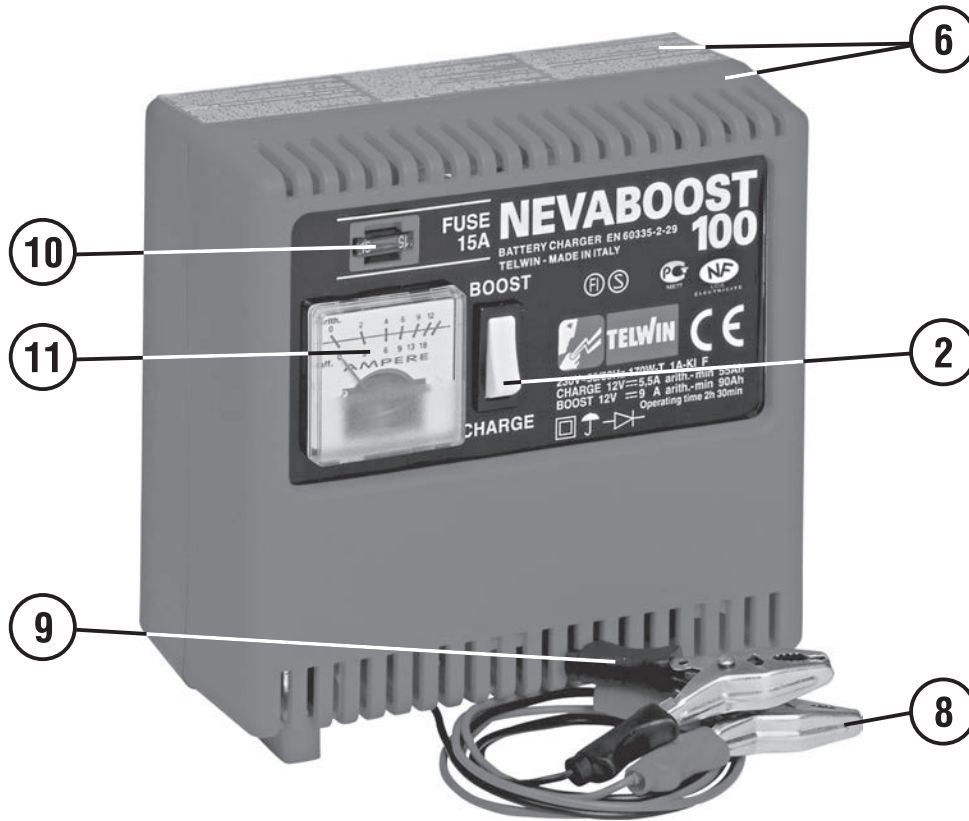

REF.	ELENCO PEZZI DI RICAMBIO PIECES DETACHEES SPARE PARTS LIST ERSATZTEILLISTE PIEZAS DE REPUESTO	NEVADA 6	NEVADA 10	NEVADA 11	NEVADA 12	NEVADA 14	NEVADA 15	NEVABOOST 100
		CODICE			CODE		KODE	
1	Raddrizzatore Redresseur Rectifier Gleichrichter Rectificador	-----	112318	112318	112318	112318	112318	112318
2	Deviatore Gareur Switch Schalter Interruptor	-----	-----	122400	-----	-----	122400	122400
3	Fusibile 1A Fusible 1A Fuse 1A Sicherung 1A Fusible 1A	122760	122760	122760	122432	122433	122879	122433
4	Cavo Alim. 2X0.75 1 M Spina I Cable Alim. 2X0.75 1 M Fiche I Mains Cable 2X0.75 1 M I Plug Netzabel 2X0.75 1 M I Stecker Cable Alim. 2X0.75 1 M Espina I	132047	132047	132047	132047	132047	132047	132047
5	Trasformatore 230V Transformateur 230V Transformer 230V Transformator 230V Transformador 230V	164173	164176	164185	164168	169347	164170	169197
6	Kit Gusci Kit Calotte Cap Kit Kasten Kit Kit Casquete	322430	322430	322430	322430	322430	322430	322430
7	Radiatore Doppio Radiateur Double Double Radiator Doppel Radiator Radiator Doble	-----	-----	-----	432118	432119	432119	432119
8	Colorado 40R Pinza Positivo 40A Colorado 40R Pince Positiv 40A Colorado 40R Positive Clamp 40A Colorado 40R Positive Zange 40A Colorado 40R Pinza Positivo 40A	712623	712623	712623	712623	712623	712623	712623
9	Colorado 40B Pinza Di Massa 40A Colorado 40B Pince De Masse 40A Colorado 40B Work Clamp 40A Colorado 40B Masseklemme 40A Colorado 40B Pinza De Masa 40A	712624	712624	712624	712624	712624	712624	712624
10	Kit 10 Fusibili 15A Kit 10 Fusibles 15A Kit 10 Fuses 15A Kit 10 Flachsicherungen 15A Kit 10 Fusibles 15A	802319	802265	802265	802265	802255	802255	802256
11	Kit Amperometro Kit Amperemetre Kit Ammeter Kit Amperemeter Kit Amperimetro	990462	990461	990461	990461	990460	990460	990460