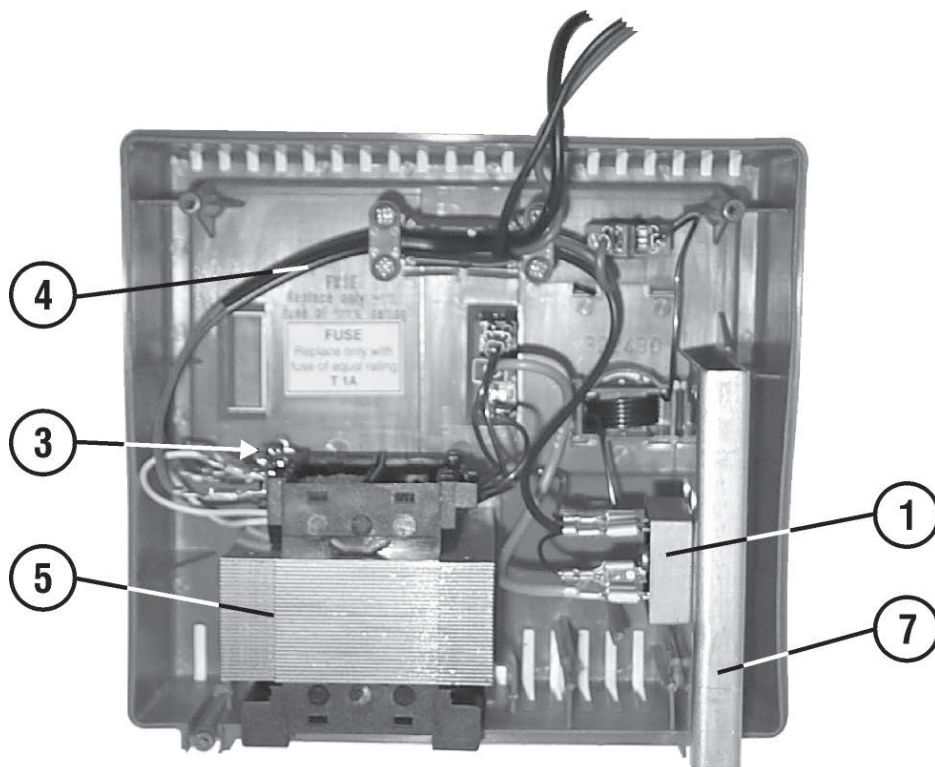

REF.	ELENCO PEZZI DI RICAMBIO PIECES DETACHEES SPARE PARTS LIST ERSATZTEILLISTE PIEZAS DE REPUESTO	NEVADA 6	NEVADA 10	NEVADA 11	NEVADA 12	NEVADA 14	NEVADA 15	NEVABOOST 100
		CODICE			CODE		KODE	
1	Raddrizzatore Redresseur Rectifier Gleichrichter Rectificador	-----	112318	112318	112318	112318	112318	112318
2	Deviatore Gareur Switch Schalter Interruptor	-----	-----	122400	-----	-----	122400	122400
3	Fusibile 1A Fusible 1A Fuse 1A Sicherung 1A Fusible 1A	122760	122760	122760	122432	122433	122879	122433
4	Cavo Alim. 2X0.75 1 M Spina I Cable Alim. 2X0.75 1 M Fiche I Mains Cable 2X0.75 1 M I Plug Netzabel 2X0.75 1 M I Stecker Cable Alim. 2X0.75 1 M Espina I	132047	132047	132047	132047	132047	132047	132047
5	Trasformatore 230V Transformateur 230V Transformer 230V Transformator 230V Transformador 230V	164173	164176	164185	164168	169347	164170	169197
6	Kit Gusci Kit Calotte Cap Kit Kasten Kit Kit Casquete	322430	322430	322430	322430	322430	322430	322430
7	Radiatore Doppio Radiateur Double Double Radiator Doppel Radiator Radiator Doble	-----	-----	-----	432118	432119	432119	432119
8	Colorado 40R Pinza Positivo 40A Colorado 40R Pince Positiv 40A Colorado 40R Positive Clamp 40A Colorado 40R Positive Zange 40A Colorado 40R Pinza Positivo 40A	712623	712623	712623	712623	712623	712623	712623
9	Colorado 40B Pinza Di Massa 40A Colorado 40B Pince De Masse 40A Colorado 40B Work Clamp 40A Colorado 40B Masseklemme 40A Colorado 40B Pinza De Masa 40A	712624	712624	712624	712624	712624	712624	712624
10	Kit 10 Fusibili 15A Kit 10 Fusibles 15A Kit 10 Fuses 15A Kit 10 Flachsicherungen 15A Kit 10 Fusibles 15A	802319	802265	802265	802265	802255	802255	802256
11	Kit Amperometro Kit Amperemetre Kit Ammeter Kit Amperemeter Kit Amperimetro	990462	990461	990461	990461	990460	990460	990460