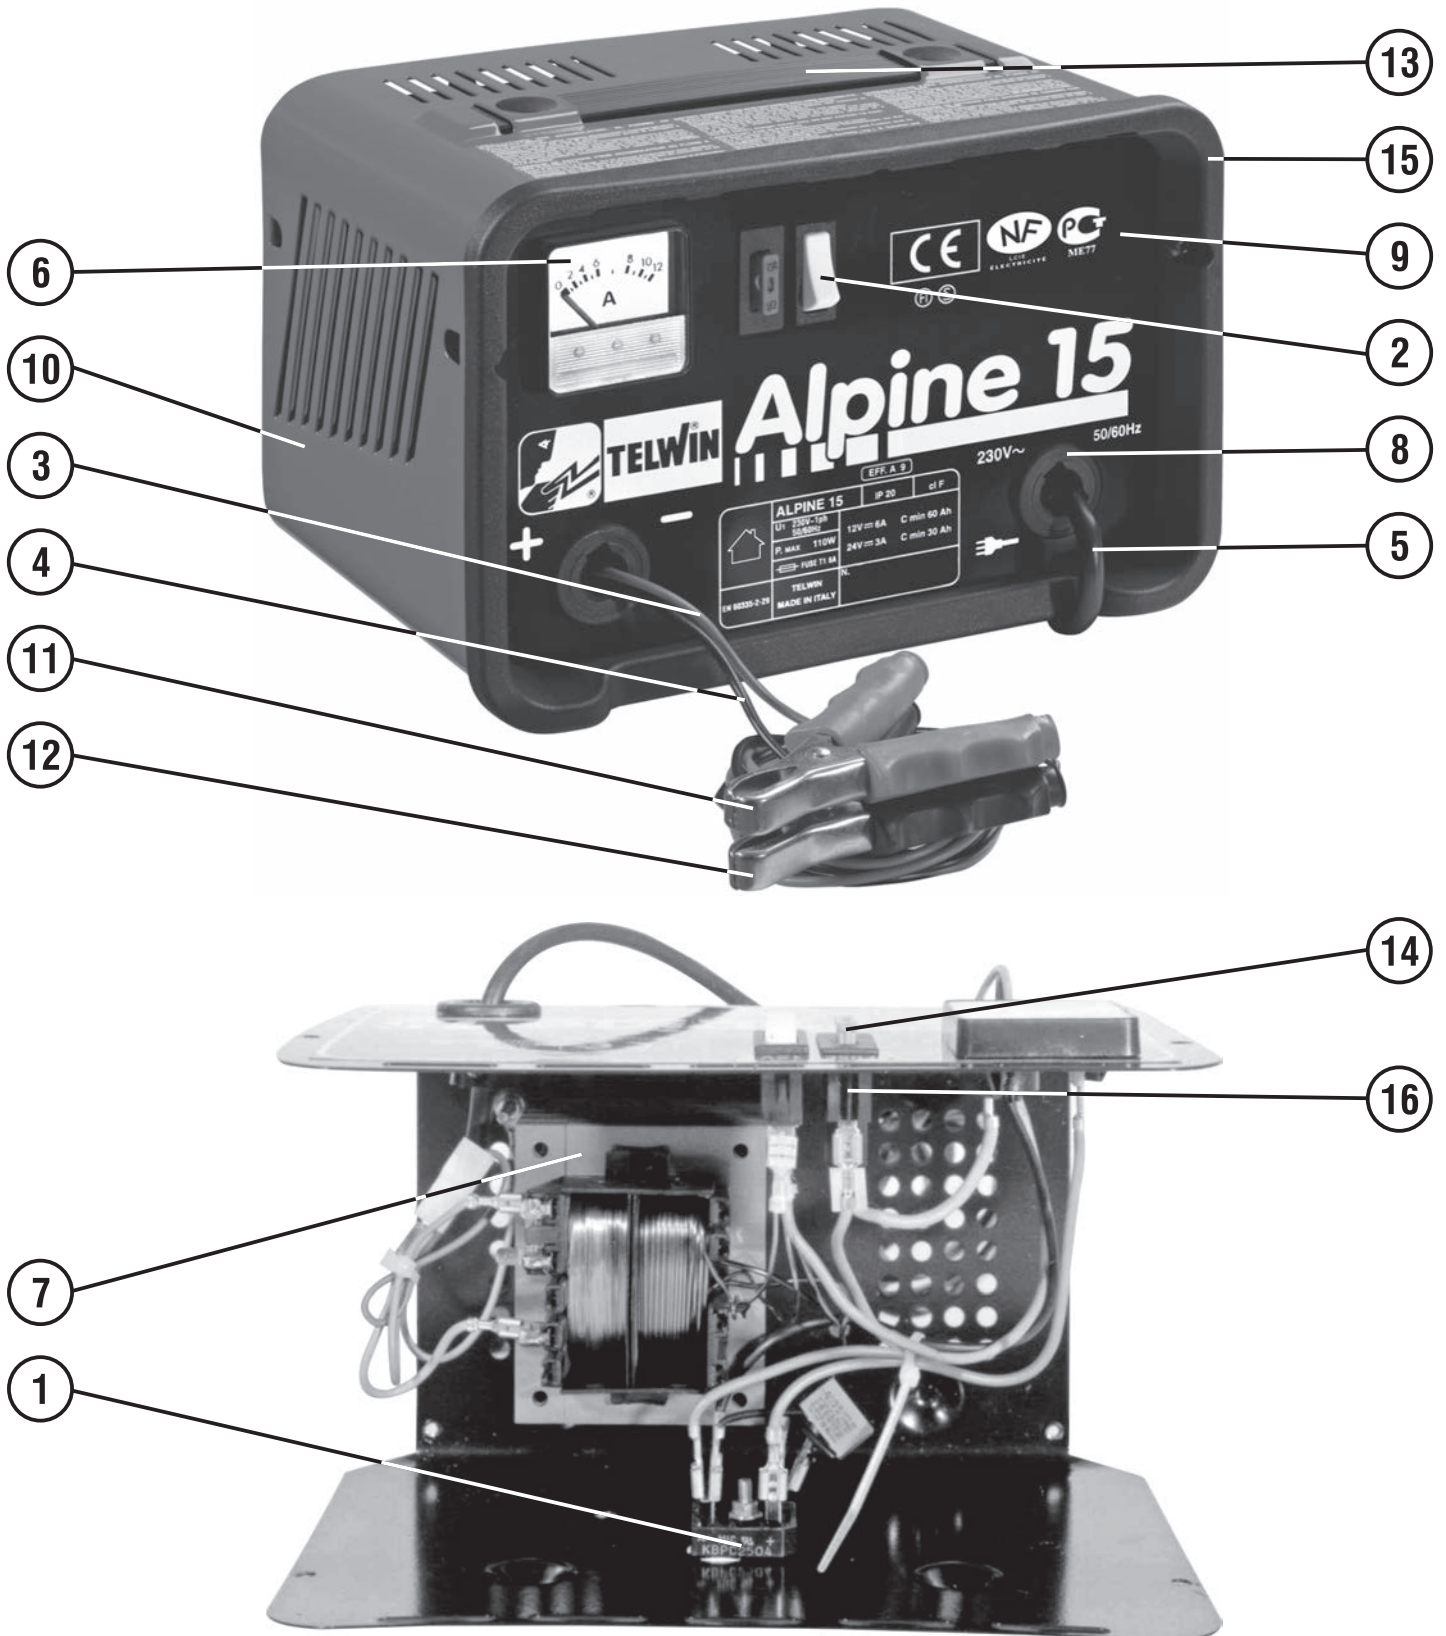

ELENCO PEZZI DI RICAMBIO  
 LISTE PIECES DETACHEES  
 SPARE PARTS LIST  
 ERSATZTEILLISTE  
 PIEZAS DE REPUESTO

**ALPINE 13**  
**ALPINE 15**

Explosio macchina, Dessin appareil, Machine drawing, Explosions Zeichnung des Geräts, Diseño seccionado maquina.

REF.	ELENCO PEZZI DI RICAMBIO PIECES DETACHEES SPARE PARTS LIST ERSATZTEILLISTE PIEZAS DE REPUESTO	ALPINE 13	ALPINE 15
		CODICE	CODE KODE
1	Raddrizzatore Redresseur Rectifier Gleichrichter Rectificador	112318	112318
2	Deviatore Gareur Switch Schalter Interruptor	-----	122400
3	Cavo Positivo 1,5 Mmq 1 M Cable Positive 1,5 Mmq 1 M Positive Cable 1,5 Mmq 1 M Kabel Positive 1,5 Mmq 1 M Cable Positivo 1,5 Mmq 1 M	123983	123555
4	Cavo Di Massa 1,5 Mmq 1 M Cable De Masse 1,5 Mmq 1 M Work Cable 1,5 Mmq 1 M Massekabel 1,5 Mmq 1 M Cable De Masa 1,5 Mmq 1 M	123984	123556
5	Cavo Alim. 3G0.75 1.5M Spina Schuko Cable Al. 3G0.75 1.5M Fiche Schuko Mains Cable 3G0.75 1.5M Schuko Plug Netz Kabel 3G0.75 1.5M Schuko Steck. Cable Alim. 3G0.75 1.5M Esp. Schuko	132085	132085
6	Amperometro Amperemtre Ammeter Amperemeter Amperimetro	152127	152127
7	Trasformatore Transormateur Transformer Transformator Transformador	164168	164170
8	Pressacavo Presecable Cable Bushing Kabelhalter Prensacabel	322138	322138
9	Kit Frontale Kit Partie Frontal Front Panel Kit Geratfront Kit Kit Frontal	981246	981248
10	Kit Mantello Kit Capot Cover Kit Deckel Kit Kit Panel De Cobertura	990934	990934
11	Colorado 40R Pinza Positivo 40A Colorado 40R Pince Positiv 40A Colorado 40R Positive Clamp 40A Colorado 40R Positive Zange 40A Colorado 40R Pinza Positivo 40A	712623	712623
12	Colorado 40B Pinza Di Massa 40A Colorado 40B Pince De Masse 40A Colorado 40B Work Clamp 40A Colorado 40B Masseklemme 40A Colorado 40B Pinza De Masa 40A	712624	712624