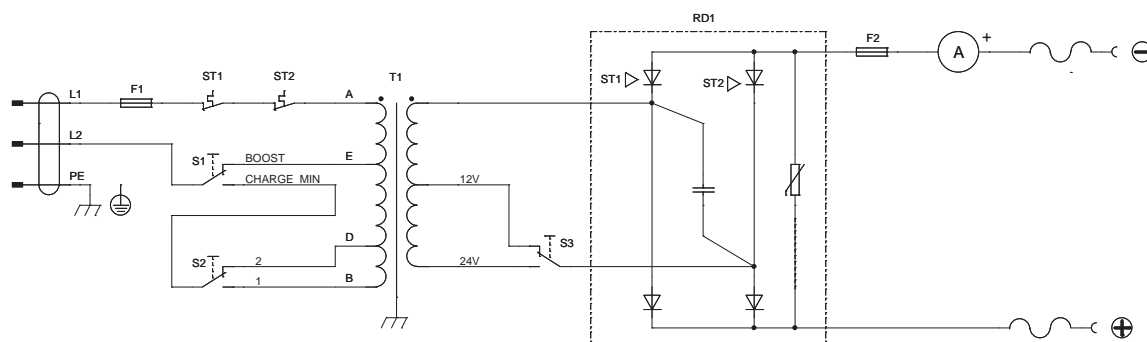

ALPINE 30 BOOST