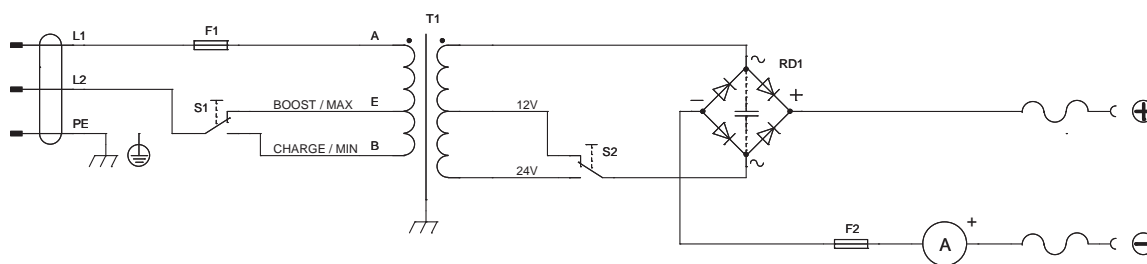

REF.	ELENCO PEZZI DI RICAMBIO PIECES DETACHEES SPARE PARTS LIST ERSATZTEILLISTE PIEZAS DE REPUESTO	ALPINE 20 BOOST	ALPINE 30 BOOST
		CODICE	CODE KODE
14	Colorado 60B Pinza Di Massa 60A Colorado 60B Pince De Masse 60A Colorado 60B Work Clamp 60A Colorado 60B Masseklemme 60A Colorado 60B Pinza De Masa 60A	712624	712361
15	Colorado 60R Pinza Positivo 60A Colorado 60R Pince Positiv 60A Colorado 60R Positive Clamp 60A Colorado 60R Positive Zange 60A Colorado 60R Pinza Positivo 60A	712623	712360
16	Kit Maniglia Kit Poignee Kit Handle Kit Handgriff Kit Manija	990340	990340
17	Kit Portafusibile Kit Portefusible Fuseholder Kit Sicherungshalter Kit Kit Porte Fusible	990352	990352
18	Kit Mantello Kit Capot Cover Kit Deckel Kit Kit Panel De Cobertura	990939	990939
19	Kit Frontale Kit Partie Frontal Front Panel Kit Geraetefront Kit Kit Frontal	981250	981251
20	Portafusibile Porte Fusible Fuse Holder Sicherungshalter Porta Fusibile	122159	122159
21	Fusibile Fusible Fuse Sicherung Fusible	122437	122515

Schema elettrico, Schéma électrique, Diagram, Schaltplan, Esquema de conexiones.

ALPINE 20 BOOST