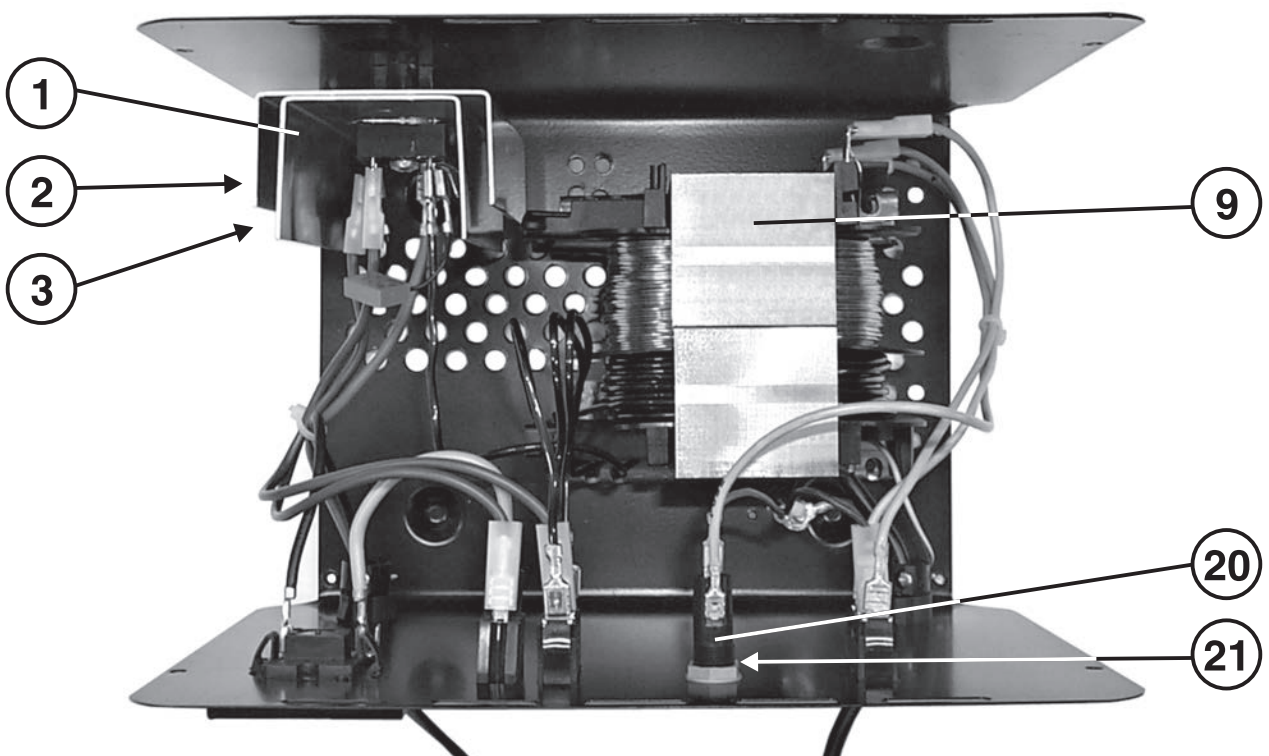

ELENCO PEZZI DI RICAMBIO
 LISTE PIECES DETACHEES
 SPARE PARTS LIST
 ERSATZTEILLISTE
 PIEZAS DE REPUESTO

ALPINE 20 BOOST ALPINE 30 BOOST

Explosio macchina, Dessin appareil, Machine drawing, Explosions Zeichnung des Geräts, Diseño seccionado maquina.

REF.	ELENCO PEZZI DI RICAMBIO PIECES DETACHEES SPARE PARTS LIST ERSATZTEILLISTE PIEZAS DE REPUESTO	ALPINE 20 BOOST	ALPINE 30 BOOST
		CODICE	CODE KODE
1	Raddrizzatore Redresseur Rectifier Gleichrichter Rectificador	116346	121004
2	Termostato Thermostat Thermostat Thermostat Termostato	-----	121021
3	Termostato Thermostat Thermostat Thermostat Termostato	-----	122132
4	Deviatore Gareur Switch Schalter Interruptor	122400	122400
5	Cavo 4 Mmq 1,5 M E Pinza Di Massa Cable 4 Mmq 1,5 M Et Pince De Masse Cable 4 Mmq 1,5 M And Work Clamp Kabel 4 Mmq 1,5 M Und Massezange Cable 4 Mmq 1,5 M Y Pinca De Masa	123985	123987
6	Cavo 4Mmq 1,5M + Pinza Positivo Cable 4Mmq 1,5M + Pince Positive Cable 4Mmq 1,5M + Positive Clamp Kabel 4Mmq 1,5M + Positive Zange Cable 4Mmq 1,5M + Pinza Positivo	123986	123988
7	Cavo Alim. 3G0.75 1.5M Spina Schuko Cable Al. 3G0.75 1.5M Fiche Schuko Mains Cable 3G0.75 1.5M Schuko Plug Netzkabel 3G0.75 1.5M Schuko Steck. Cable Alim. 3G0.75 1.5M Esp. Schuko	132085	132085
8	Amperometro Amperemtre Ammeter Amperemeter Amperimetro	152130	152130
9	Trasformatore Transformateur Transformer Transformator Transformador	169563	169400
11	Pressacavo Presecable Cable Bushing Kabelhalter Prensacabel	322138	322138
12	Cornice Cadre Frame Rahmen Marco	322665	322665
13	Kit 10 Fusibili 15A Kit 10 Fusibles 15A Kit 10 Fuses 15A Kit 10 Flachsicherungen 15A Kit 10 Fusibles 15A	802257	802256