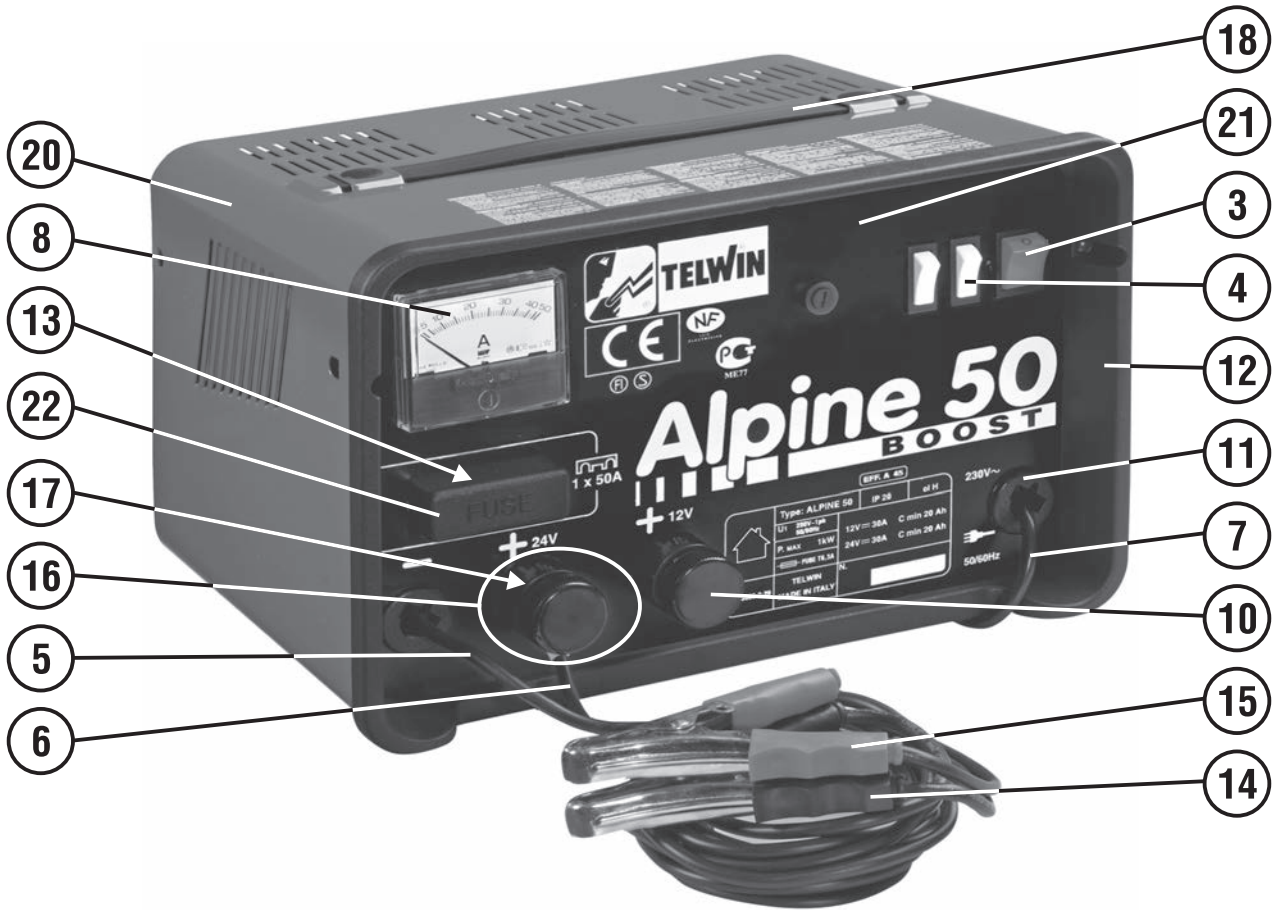

# ALPINE 50 BOOST

Esploso macchina, Dessin appareil, Machine drawing, Explosions Zeichnung des Geräts, Diseño seccionado maquina.

REF.	ELENCO PEZZI DI RICAMBIO PIECES DETACHEES SPARE PARTS LIST ERSATZTEILLISTE PIEZAS DE REPUESTO	CODICE CODE KODE	REF.	ELENCO PEZZI DI RICAMBIO PIECES DETACHEES SPARE PARTS LIST ERSATZTEILLISTE PIEZAS DE REPUESTO	CODICE CODE KODE	REF.	ELENCO PEZZI DI RICAMBIO PIECES DETACHEES SPARE PARTS LIST ERSATZTEILLISTE PIEZAS DE REPUESTO	CODICE CODE KODE
1	Termostato Thermostat Thermostat Thermostat Thermostato	121021	13	Kit 20 Fusibili 50A Kit 20 Fusibles 50A Kit 20 Fuses 50A Kit 20 Flachsicherungen 50A Kit 20 Fusibles 50A	802259	25	Fusibile Fusible Fuse Sicherung Fusible	122410
2	Termostato Thermostat Thermostat Thermostat Thermostato	122132	14	Colorado 60B Pinza Di Massa 60A Colorado 60B Pince De Masse 60A Colorado 60B Work Clamp 60A Colorado 60B Masseklemme 60A Colorado 60B Pinza De Masa 60A	712361			
3	Interruttore Interrupteur Switch Schalter Interruptor	122381	15	Colorado 60R Pinza Positivo 60A Colorado 60R Pince Positiv 60A Colorado 60R Positive Clamp 60A Colorado 60R Positive Zange 60A Colorado 60R Pinza Positivo 60A	712360			
4	Deviatore Gareur Switch Schalter Interruptor	122400	16	Kit Morsetto Completo D.33mm Kit Borne Complete D.33mm Complete Terminal Kit D.33mm Komplet Kabelklemme Kit D.33mm Kit Borne Completo D.33mm	990162			
5	Cavo 6 Mmq 2 M E Pinza Di Massa Cable 6 Mmq 2 M Et Pince De Masse Cable 6 Mmq 2 M And Work Clamp Kabel 6 Mmq 2 M Und Massezange Cable 6 Mmq 2 M Y Pinca De Masa	123569	17	Kit Coppia Rondelle Isolanti Kit Rondelles Isolantes Insulating Washers Kit Isolierscheibekit Kit Arandelas Asladoras	990163			
6	Cavo 6Mmq 2 M Pinza Positivo Cable 6Mmq 2 M Pince Positive Cable 6Mmq 2 M Positive Clamp Kabel 6Mmq 2 M Positive Zange Cable 6Mmq 2 M Pinza Positivo	123581	18	Kit Maniglia Kit Poignee Kit Handle Kit Handgriff Kit Manija	990341			
7	Cavo Alim. 3G0.75 1.5M Spina Schuko Cable Al. 3G0.75 1.5M Fiche Schuko Mains Cable 3G0.75 1.5M Schuko Plug Netzkabel 3G0.75 1.5M Schuko Steck. Cable Alim. 3G0.75 1.5M Esp. Schuko	132085	19	Kit Raddrizzatore Kit Redresseur Rectifier Kit Gleichrichter Kit Kit Rectificador	990685			
8	Amperometro Amperemtre Ammeter Amperemeter Amperimetro	152132	20	Kit Mantello Kit Capot Cover Kit Deckel Kit Kit Panel De Cobertura	990948			
9	Trasformatore Transformateur Transformer Transformator Transformador	169401	21	Kit Frontale Kit Partie Frontal Front Panel Kit Geraetefront Kit Kit Frontal	981252			
10	Volantino Volant Handwheel Handrad Volante	312053	22	Cuffia Per Fusibili Couvre Fusibles Fuse Cover Kasten Fuer Sicherungen Cubrefusibile	322051			
11	Pressacavo Presse Cable Cable Bushing Kabelhalter Prensa Cable	322112	23	Morsetto Per Fusibile Borne Pour Fusibile Fuse Holder Sicherungshalter Bocadillo Para Fusible	980036			
12	Cornice Cadre Frame Rahmen Marco	322666	24	Portafusibile Porte Fusible Fuse Holder Sicherungshalter Porta Fusible	122159			