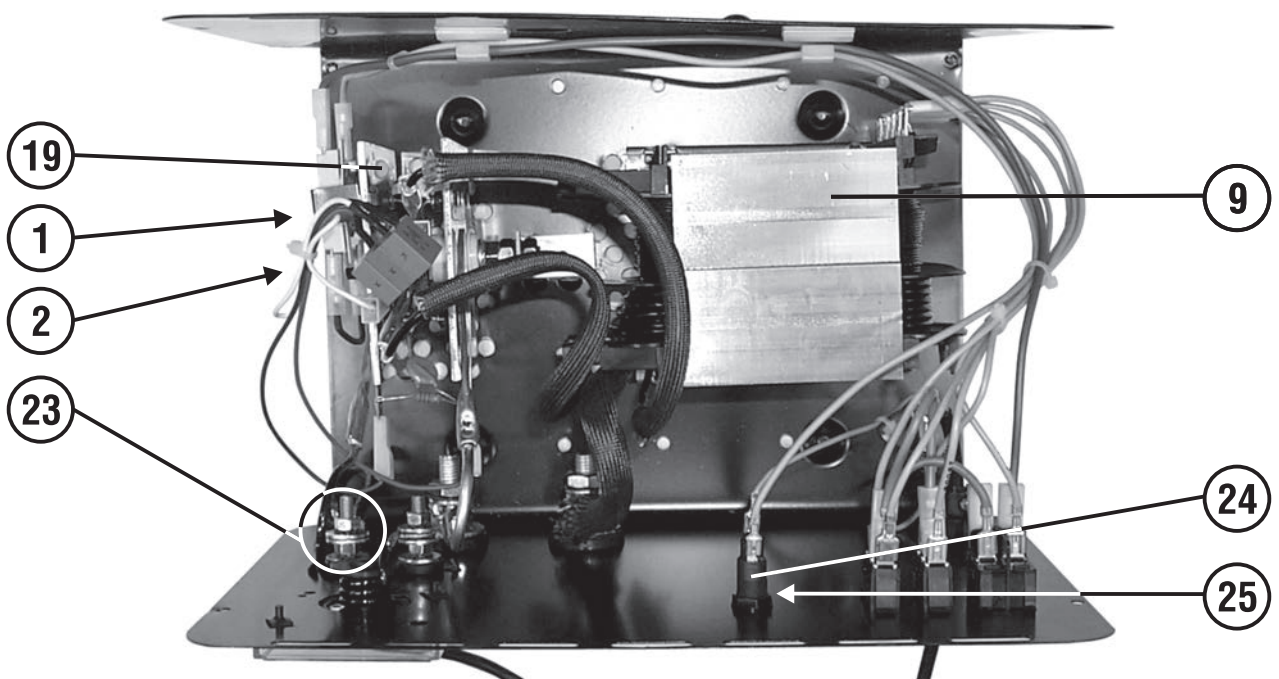

# ALPINE 50 BOOST

Esploso macchina, Dessin appareil, Machine drawing, Explosions Zeichnung des Geräts, Diseño seccionado maquina.

REF.	ELENCO PEZZI DI RICAMBIO PIECES DETACHEES SPARE PARTS LIST ERSATZTEILLISTE PIEZAS DE REPUESTO	CODICE CODE KODE	REF.	ELENCO PEZZI DI RICAMBIO PIECES DETACHEES SPARE PARTS LIST ERSATZTEILLISTE PIEZAS DE REPUESTO	CODICE CODE KODE	REF.	ELENCO PEZZI DI RICAMBIO PIECES DETACHEES SPARE PARTS LIST ERSATZTEILLISTE PIEZAS DE REPUESTO	CODICE CODE KODE
1	Termostato Thermostat Thermostat Thermostat Thermostato	121021	13	Kit 20 Fusibili 50A Kit 20 Fusibles 50A Kit 20 Fuses 50A Kit 20 Flachsicherungen 50A Kit 20 Fusibles 50A	802259	25	Fusibile Fusible Fuse Sicherung Fusible	122410
2	Termostato Thermostat Thermostat Thermostat Thermostato	122132	14	Colorado 60B Pinza Di Massa 60A Colorado 60B Pince De Masse 60A Colorado 60B Work Clamp 60A Colorado 60B Masseklemme 60A Colorado 60B Pinza De Masa 60A	712361			
3	Interruttore Interrupteur Switch Schalter Interruptor	122381	15	Colorado 60R Pinza Positivo 60A Colorado 60R Pince Positiv 60A Colorado 60R Positive Clamp 60A Colorado 60R Positive Zange 60A Colorado 60R Pinza Positivo 60A	712360			
4	Deviatore Gareur Switch Schalter Interruptor	122400	16	Kit Morsetto Completo D.33mm Kit Borne Complete D.33mm Complete Terminal Kit D.33mm Komplet Kabelklemme Kit D.33mm Kit Borne Completo D.33mm	990162			
5	Cavo 6 Mmq 2 M E Pinza Di Massa Cable 6 Mmq 2 M Et Pince De Masse Cable 6 Mmq 2 M And Work Clamp Kabel 6 Mmq 2 M Und Massezange Cable 6 Mmq 2 M Y Pinca De Masa	123569	17	Kit Coppia Rondelle Isolanti Kit Rondelles Isolantes Insulating Washers Kit Isolierscheibekit Kit Arandelas Asladoras	990163			
6	Cavo 6Mmq 2 M Pinza Positivo Cable 6Mmq 2 M Pince Positive Cable 6Mmq 2 M Positive Clamp Kabel 6Mmq 2 M Positive Zange Cable 6Mmq 2 M Pinza Positivo	123581	18	Kit Maniglia Kit Poignee Kit Handle Kit Handgriff Kit Manija	990341			
7	Cavo Alim. 3G0.75 1.5M Spina Schuko Cable Al. 3G0.75 1.5M Fiche Schuko Mains Cable 3G0.75 1.5M Schuko Plug Netzkabel 3G0.75 1.5M Schuko Steck. Cable Alim. 3G0.75 1.5M Esp. Schuko	132085	19	Kit Raddrizzatore Kit Redresseur Rectifier Kit Gleichrichter Kit Kit Rectificador	990685			
8	Amperometro Amperemtre Ammeter Amperemeter Amperimetro	152132	20	Kit Mantello Kit Capot Cover Kit Deckel Kit Kit Panel De Cobertura	990948			
9	Trasformatore Transformateur Transformer Transformator Transformador	169401	21	Kit Frontale Kit Partie Frontal Front Panel Kit Geraetefront Kit Kit Frontal	981252			
10	Volantino Volant Handwheel Handrad Volante	312053	22	Cuffia Per Fusibili Couvre Fusibles Fuse Cover Kasten Fuer Sicherungen Cubrefusibile	322051			
11	Pressacavo Presse Cable Cable Bushing Kabelhalter Prensa Cable	322112	23	Morsetto Per Fusibile Borne Pour Fusibile Fuse Holder Sicherungshalter Bocadillo Para Fusible	980036			
12	Cornice Cadre Frame Rahmen Marco	322666	24	Portafusibile Porte Fusible Fuse Holder Sicherungshalter Porta Fusible	122159			