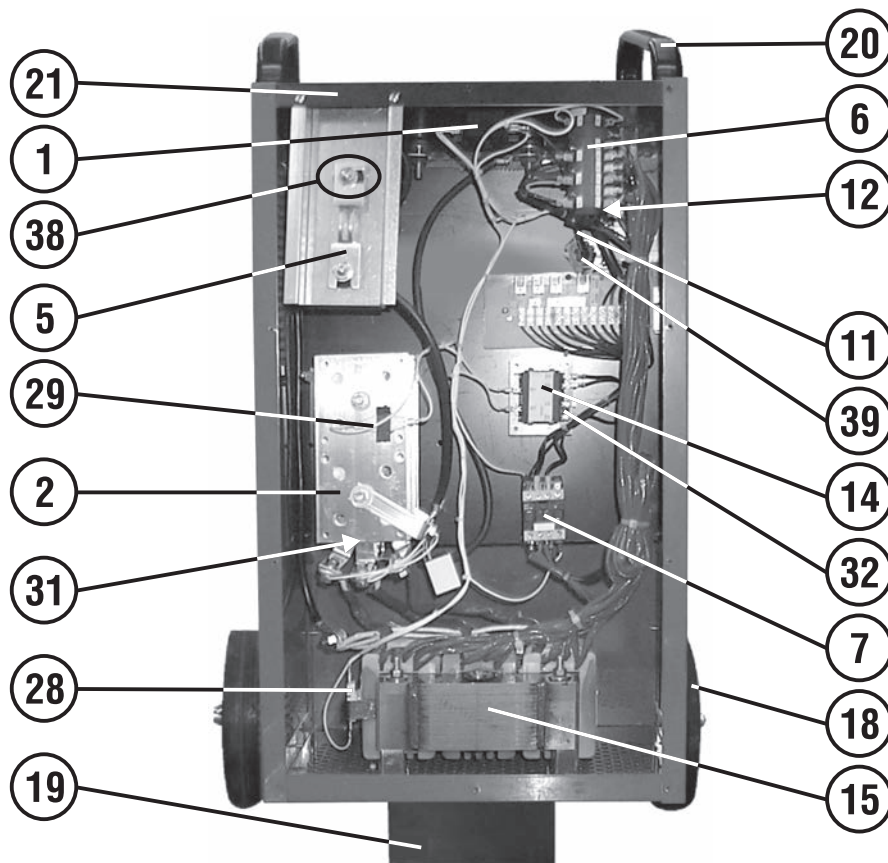

REF.	ELENCO PEZZI DI RICAMBIO PIECES DETACHEES SPARE PARTS LIST ERSATZTEILLISTE PIEZAS DE REPUESTO	CODICE CODE KODE
1	Temporizzatore Timer Timer Timer Timer	112120
2	Raddrizzatore Redresseur Rectifier Gleichrichter Rectificador	112131
3	Manopola Per Temporizzatore Poignee Pour Timer Knob For Timer Griff Fuer Timer Manija Para Timer	112296
4	Deviatore Gareur Switch Schalter Interruptor	122400
5	Kit 10 Fusibili 300A Kit 10 Fusibles 300A Kit 10 Fuses 300A Kit 10 Flachsicherungen 300A Kit 10 Fusibles 300A	802129
6	Commutatore Commutateur Switch Schalter Conmutador	122649
7	Teleruttore Telerupteur Contactor Schuetz Contactor	122694
8	Interruttore Interrupteur Switch Schalter Interruptor	122725
9	Cavo 25 Mmq 3 M Cable 25 Mmq 3 M Cable 25 Mmq 3 M Kabel 25 Mmq 3 M Cable 25 Mmq 3 M	123467
10	Cavo 25 Mmq 2,5 M Cable 25 Mmq 2,5 M Cable 25 Mmq 2,5 M Kabel 25 Mmq 2,5 M Cable 25 Mmq 2,5 M	123456
11	Comando A Distanza 6 M Commande A Distance 6 M Remote Control 6 M Fernsteuerung 6 M Comando De Distancia 6 M	123993
12	Cavo Alim. 4G2.5 2 M Cable Alim. 4G2.5 2 M Mains Cable 4G2.5 2 M Netzkabel 4G2.5 2 M Cable Alim. 4G2.5 2 M	132244
13	Amperometro Amperemtre Ammeter Amperemeter Amperimetro	152134
14	Trasformatore Ausiliario Transformateur Auxiliaire Auxiliary Transformer Hilfstransformator Transformador Ausiliario	164270