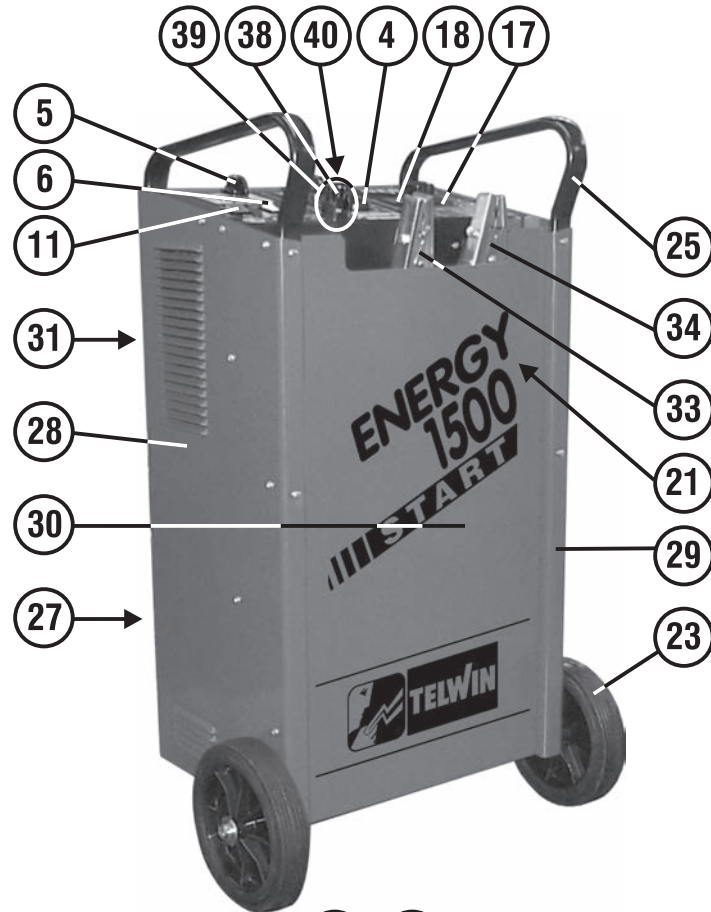

# ENERGY 1500 START

Esploro macchina, Dessin appareil, Machine drawing, Explosions Zeichnung des Geräts, Diseño seccionado maquina.

REF.	ELENCO PEZZI DI RICAMBIO PIECES DETACHEES SPARE PARTS LIST ERSATZTEILLISTE PIEZAS DE REPUESTO	CODICE CODE KODE	REF.	ELENCO PEZZI DI RICAMBIO PIECES DETACHEES SPARE PARTS LIST ERSATZTEILLISTE PIEZAS DE REPUESTO	CODICE CODE KODE	REF.	ELENCO PEZZI DI RICAMBIO PIECES DETACHEES SPARE PARTS LIST ERSATZTEILLISTE PIEZAS DE REPUESTO	CODICE CODE KODE
1	Temporizzatore Timer Timer Timer Timer	112120	16	Motore Ventilatore Moteur Ventilateur Fan Motor Ventilatormotor Motor Ventilacion	152110	31	Mascherina Coprifusibile Masque Fusible Fuse Cover Sicherungsschutz Mascara Fusible	655621
2	Raddrizzatore Redresseur Rectifier Gleichrichter Rectificador	112390	17	Mascherina Amperometro Couvercle Amperemetre Ammeter Cover Amperemetersdeckel Cubre Amperimetre	152087	32	Asse Per Ruote Axes Pour Roue Wheels Axle Raederachse Eje Por Rueda	681139
3	Basetta Cambio Tensione Platine Pour Change Tension Voltage Changing Card Wechselspannungskarte Base Cambio Tension	112163	18	Amperometro Amperemetre Ammeter Amperemeter Amperometre	152098	33	Pinza Di Massa (+) Pince De Masse (+) Work Clamp (+) Masseklemme (+) Pinza De Masa (+)	712101
4	Manopola Per Temporizzatore Poignee Pour Timer Knob For Timer Griff Fuer Timer Manija Para Timer	112296	19	Trasformatore Ausiliario Transformateur Auxiliaire Auxiliary Transformer Hilfstransformator Transformador Ausiliario	164270	34	Pinza Di Massa (-) Pince De Masse (-) Work Clamp (-) Masseklemme (-) Pinza De Masa (-)	712102
5	Assieme Manopola Per Commutatore Set Poigne Pour Commutateur Switch Knob Set Umschaltergriff Set Set Manija Para Conmutador	323101	20	Trasformatore Transformateur Transformer Transformator Transformador	164699	35	Cavo 50Mmq 3M-pinza Positivo-occhie.Ø10 Cable 50Mmq 3M-pince Positive-cosse Ø10 Cable 50Mmq 3M-positive Clamp-eyelot Ø10 Kabel 50Mmq 3M-positive Zange-augen Ø10 Cable 50Mmq 3M-pinza Positivo-oiete Ø10	713162
6	Deviatore Gareur Switch Schalter Interruptor	122400	21	Pressacavo Presse Cable Cable Bushing Kabelhalter Prensa Cable	312068	36	Cavo 50 Mmq 3,0 M E Pinza Di Massa Cable 50 Mmq 3,0 M Et Pince De Masse Cable 50 Mmq 3,0 M And Work Clamp Kabel 50 Mmq 3,0 M Und Massezange Cable 50 Mmq 3,0 M Y Pinca De Masa	713163
7	Commutatore Commutateur Switch Schalter Conmutador	122489	22	Pressacavo Presse Cable Cable Bushing Kabelhalter Prensa Cable	322112	37	Fusibile Fusible Fuse Sicherung Fusible	122432
8	Commutatore Commutateur Switch Schalter Conmutador	122490	23	Ruota Fissa Roue Fixe Fixed Wheel Fixes Rad Rueda Firme	322200	38	Volantino Per Morsetto Volant Pour Borne Knob For Clamp Handrad Fuer Klemme Volante Por Borne	312024
9	Kit 10 Fusibili 300A Kit 10 Fusibles 300A Kit 10 Fuses 300A Kit 10 Flachsicherungen 300A Kit 10 Fusibles 300A	802129	24	Piedino Embout Foot Fuss Pie	644296	39	Morsetto Completo Borne Complete Complete Terminal Komplet Kabelklemme Borne Completo	990057
10	Teleruttore Telerupteur Contactor Femschalter Contactor	122585	25	Manico Poignee Handle Handgriff Manija	644579	40	Kit Coppia Rondelle Isolanti Kit Rondelles Isolantes Insulating Washers Kit Isolierscheibekit Kit Arandelas Asladoras	990163
11	Interruttore Interrupteur Switch Schalter Interruptor	122725	26	Cruscotto Tableau Dashboard Schaltbrett Cuadro	649232	41	Protezione Raddrizzatore Protection Redresseur Rectifier Protection Gleichrichterschutz Protector Rectificador	112182
12	Comando A Distanza 6 M Commande A Distance 6 M Remote Control 6 M Fernsteuerung 6 M Comando De Distancia 6 M	123993	27	Retro Partie Arriere Back Panel Rueckseite Trasera	650365	42	Termostato Thermostat Thermostat Thermostat Termostato	122132
13	Cavo Alim. 4G4 2.5 M Cable Alim. 4G4 2.5 M Mains Cable 4G4 2.5 M Netzkabel 4G4 2.5 M Cable Alim. 4G4 2.5 M	132166	28	Fianco Destro Partie Lateral Droite Right Side Panel Rechte Seite Fianco Derecho	650487	43	Termostato Thermostat Thermostat Thermostat Termostato	122796
14	Shunt Per Amperometro Shunt Pour Amperemetre Shunt For Ammeter Shunt Fuer Amperemeter Shunt Para Amperometro	152040	29	Fianco Sinistro Partie Laterale Gauche Left Side Linke Seite Flanco Izquierdo	650488	44	Morsetto Per Fusibile Borne Pour Fusible Fuse Holder Clamp Sicherungshalter Klemme Bocadillo Para Fusible	980037
15	Ventola Helice Fan Blade Fluegelrad Aventador	152054	30	Frontale Partie Frontal Front Panel Geraetefront Frontal	655191			