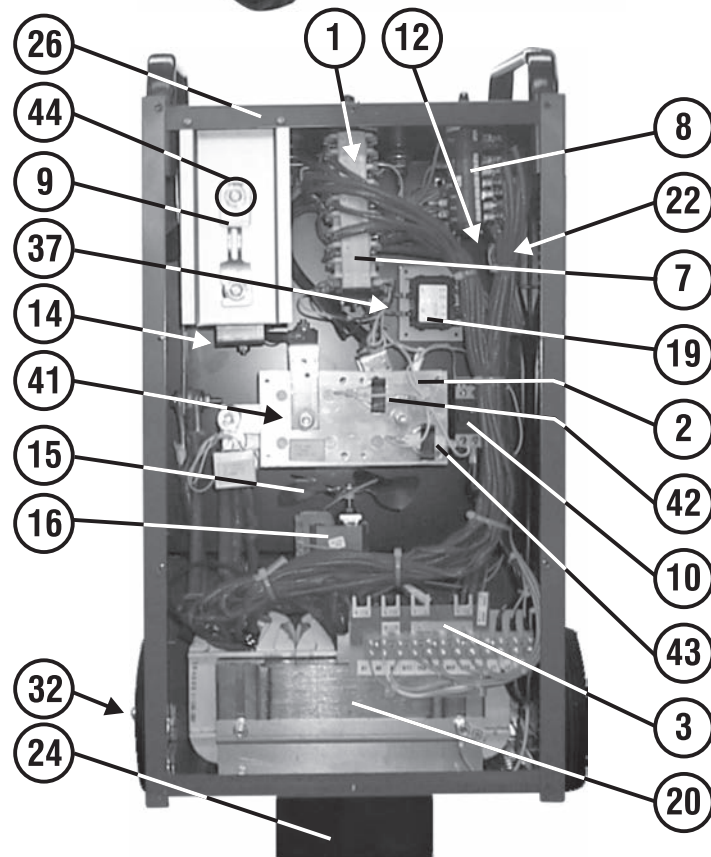

# ENERGY 1500 START

Esploro macchina, Dessin appareil, Machine drawing, Explosions Zeichnung des Geräts, Diseño seccionado maquina.

REF.	ELENCO PEZZI DI RICAMBIO PIECES DETACHEES SPARE PARTS LIST ERSATZTEILLISTE PIEZAS DE REPUESTO	CODICE CODE KODE	REF.	ELENCO PEZZI DI RICAMBIO PIECES DETACHEES SPARE PARTS LIST ERSATZTEILLISTE PIEZAS DE REPUESTO	CODICE CODE KODE	REF.	ELENCO PEZZI DI RICAMBIO PIECES DETACHEES SPARE PARTS LIST ERSATZTEILLISTE PIEZAS DE REPUESTO	CODICE CODE KODE
1	Temporizzatore Timer Timer Timer Timer	112120	16	Motore Ventilatore Moteur Ventilateur Fan Motor Ventilatormotor Motor Ventilacion	152110	31	Mascherina Coprifusibile Masque Fusible Fuse Cover Sicherungsschutz Mascara Fusible	655621
2	Raddrizzatore Redresseur Rectifier Gleichrichter Rectificador	112390	17	Mascherina Amperometro Couvercle Amperemetre Ammeter Cover Amperemetersdeckel Cubre Amperimetre	152087	32	Asse Per Ruote Axes Pour Roue Wheels Axle Raederachse Eje Por Rueda	681139
3	Basetta Cambio Tensione Platine Pour Change Tension Voltage Changing Card Wechselspannungskarte Base Cambio Tension	112163	18	Amperometro Amperemetre Ammeter Amperemeter Amperometre	152098	33	Pinza Di Massa (+) Pince De Masse (+) Work Clamp (+) Masseklemme (+) Pinza De Masa (+)	712101
4	Manopola Per Temporizzatore Poignee Pour Timer Knob For Timer Griff Fuer Timer Manija Para Timer	112296	19	Trasformatore Ausiliario Transformateur Auxiliaire Auxiliary Transformer Hilfstransformator Transformador Ausiliario	164270	34	Pinza Di Massa (-) Pince De Masse (-) Work Clamp (-) Masseklemme (-) Pinza De Masa (-)	712102
5	Assieme Manopola Per Commutatore Set Poigne Pour Commutateur Switch Knob Set Umschaltergriff Set Set Manija Para Conmutador	323101	20	Trasformatore Transformateur Transformer Transformator Transformador	164699	35	Cavo 50Mmq 3M-pinza Positivo-occhie.Ø10 Cable 50Mmq 3M-pince Positive-cosse Ø10 Cable 50Mmq 3M-positive Clamp-eyelot Ø10 Kabel 50Mmq 3M-positive Zange-augen Ø10 Cable 50Mmq 3M-pinza Positivo-oiete Ø10	713162
6	Deviatore Gareur Switch Schalter Interruptor	122400	21	Pressacavo Presse Cable Cable Bushing Kabelhalter Prensa Cable	312068	36	Cavo 50 Mmq 3,0 M E Pinza Di Massa Cable 50 Mmq 3,0 M Et Pince De Masse Cable 50 Mmq 3,0 M And Work Clamp Kabel 50 Mmq 3,0 M Und Massezange Cable 50 Mmq 3,0 M Y Pinca De Masa	713163
7	Commutatore Commutateur Switch Schalter Conmutador	122489	22	Pressacavo Presse Cable Cable Bushing Kabelhalter Prensa Cable	322112	37	Fusibile Fusible Fuse Sicherung Fusible	122432
8	Commutatore Commutateur Switch Schalter Conmutador	122490	23	Ruota Fissa Roue Fixe Fixed Wheel Fixes Rad Rueda Firme	322200	38	Volantino Per Morsetto Volant Pour Borne Knob For Clamp Handrad Fuer Klemme Volante Por Borne	312024
9	Kit 10 Fusibili 300A Kit 10 Fusibles 300A Kit 10 Fuses 300A Kit 10 Flachsicherungen 300A Kit 10 Fusibles 300A	802129	24	Piedino Embout Foot Fuss Pie	644296	39	Morsetto Completo Borne Complete Complete Terminal Komplet Kabelklemme Borne Completo	990057
10	Teleruttore Telerupteur Contactor Femschalter Contactor	122585	25	Manico Poignee Handle Handgriff Manija	644579	40	Kit Coppia Rondelle Isolanti Kit Rondelles Isolantes Insulating Washers Kit Isolierscheibekit Kit Arandelas Asladoras	990163
11	Interruttore Interrupteur Switch Schalter Interruptor	122725	26	Cruscotto Tableau Dashboard Schaltbrett Cuadro	649232	41	Protezione Raddrizzatore Protection Redresseur Rectifier Protection Gleichrichterschutz Protector Rectificador	112182
12	Comando A Distanza 6 M Commande A Distance 6 M Remote Control 6 M Fernsteuerung 6 M Comando De Distancia 6 M	123993	27	Retro Partie Arriere Back Panel Rueckseite Trasera	650365	42	Termostato Thermostat Thermostat Thermostat Termostato	122132
13	Cavo Alim. 4G4 2.5 M Cable Alim. 4G4 2.5 M Mains Cable 4G4 2.5 M Netzkabel 4G4 2.5 M Cable Alim. 4G4 2.5 M	132166	28	Fianco Destro Partie Lateral Droite Right Side Panel Rechte Seite Fianco Derecho	650487	43	Termostato Thermostat Thermostat Thermostat Termostato	122796
14	Shunt Per Amperometro Shunt Pour Amperemetre Shunt For Ammeter Shunt Fuer Amperemeter Shunt Para Amperometro	152040	29	Fianco Sinistro Partie Laterale Gauche Left Side Linke Seite Flanco Izquierdo	650488	44	Morsetto Per Fusibile Borne Pour Fusible Fuse Holder Clamp Sicherungshalter Klemme Bocadillo Para Fusible	980037
15	Ventola Helice Fan Blade Fluegelrad Aventador	152054	30	Frontale Partie Frontal Front Panel Geraetefront Frontal	655191			