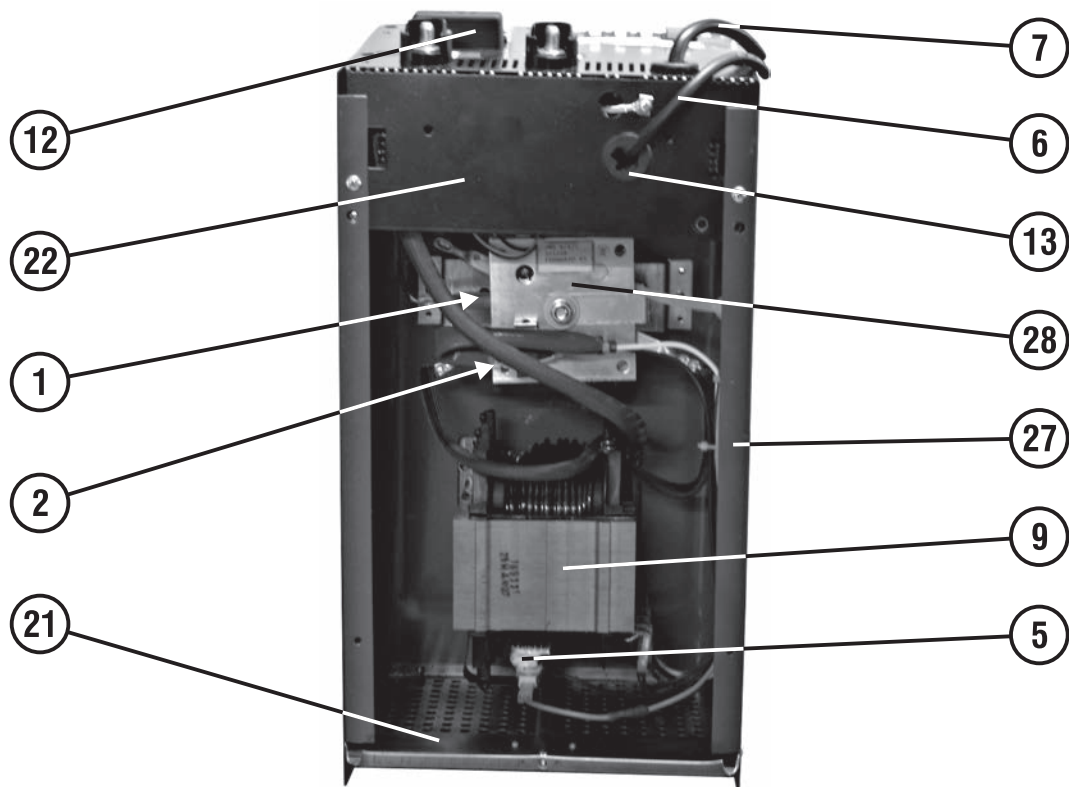

REF.	ELENCO PEZZI DI RICAMBIO PIECES DETACHEES SPARE PARTS LIST ERSATZTEILLISTE PIEZAS DE REPUESTO	DYNAMIC	DYNAMIC
		320 START	420 START
		CODICE	CODE
1	Protezione Raddrizzatore Protection Redresseur Rectifier Protection Gleichrichterschutz Proteccion Rectificador	112185	112183
2	Termostato Thermostat Thermostat Thermostat Termostato	122308	121021
3	Interruttore Interrupteur Switch Schalter Interruptor	122477	122381
4	Deviatore Gareur Switch Schalter Interruptor	122400	122400
5	Termostato Thermostat Thermostat Thermostat Termostato	121069	122900
6	Cavo 16Mmq 2M- Massa Cable 16Mmq 2M- Masse Cable 16Mmq 2M- Earth Kabel 16Mmq 2M- Masse Cable 16Mmq 2M- Mase	980365	980366
7	Cavo Alim. 3G2.5 2 M Spina Schuko Cable Alim. 3G2.5 2 M Fiche Schuko Mains Cable 3G2.5 2 M Schuko Plug Netzkabel 3G2.5 2 M Schuko Stecker Cable Alim. 3G2.5 2 M Espina Schuko	132310	132009
8	Amperometro Amperemtre Ammeter Amperemeter Amperimetro	152020	152248
9	Trasformatore Transformateur Transformer Transformator Transformador	169539	169331
10	Volantino Volant Handwheel Handrad Volante	312053	312053
11	Manico Poignee Handle Handgriff Manija	312408	312408
12	Cuffia Per Fusibili Couvre Fusibles Fuse Cover Kasten Fuer Sicherungen Cubrefusible	322051	322051
13	Pressacavo Presse Cable Cable Bushing Kabelhalter Prensa Cable	322112	322112
14	Ruota Roue Wheel Rad Rueda	322193	322193
15	Tappo Blocca Ruota Bouchon Ferme Roue Wheel Locking Ring Radsperrestopfen Tapon De Bloqueo Rueda	322223	322223
16	Frontale Partie Frontal Front Panel Geraetefront Frontal	322801	322801