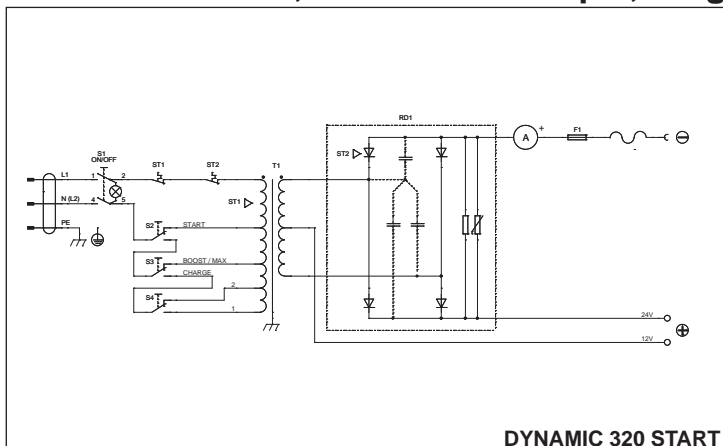

Schema elettrico, Schéma électrique, Diagram, Schaltplan, Esquema de conexiones.

DYNAMIC 320 START