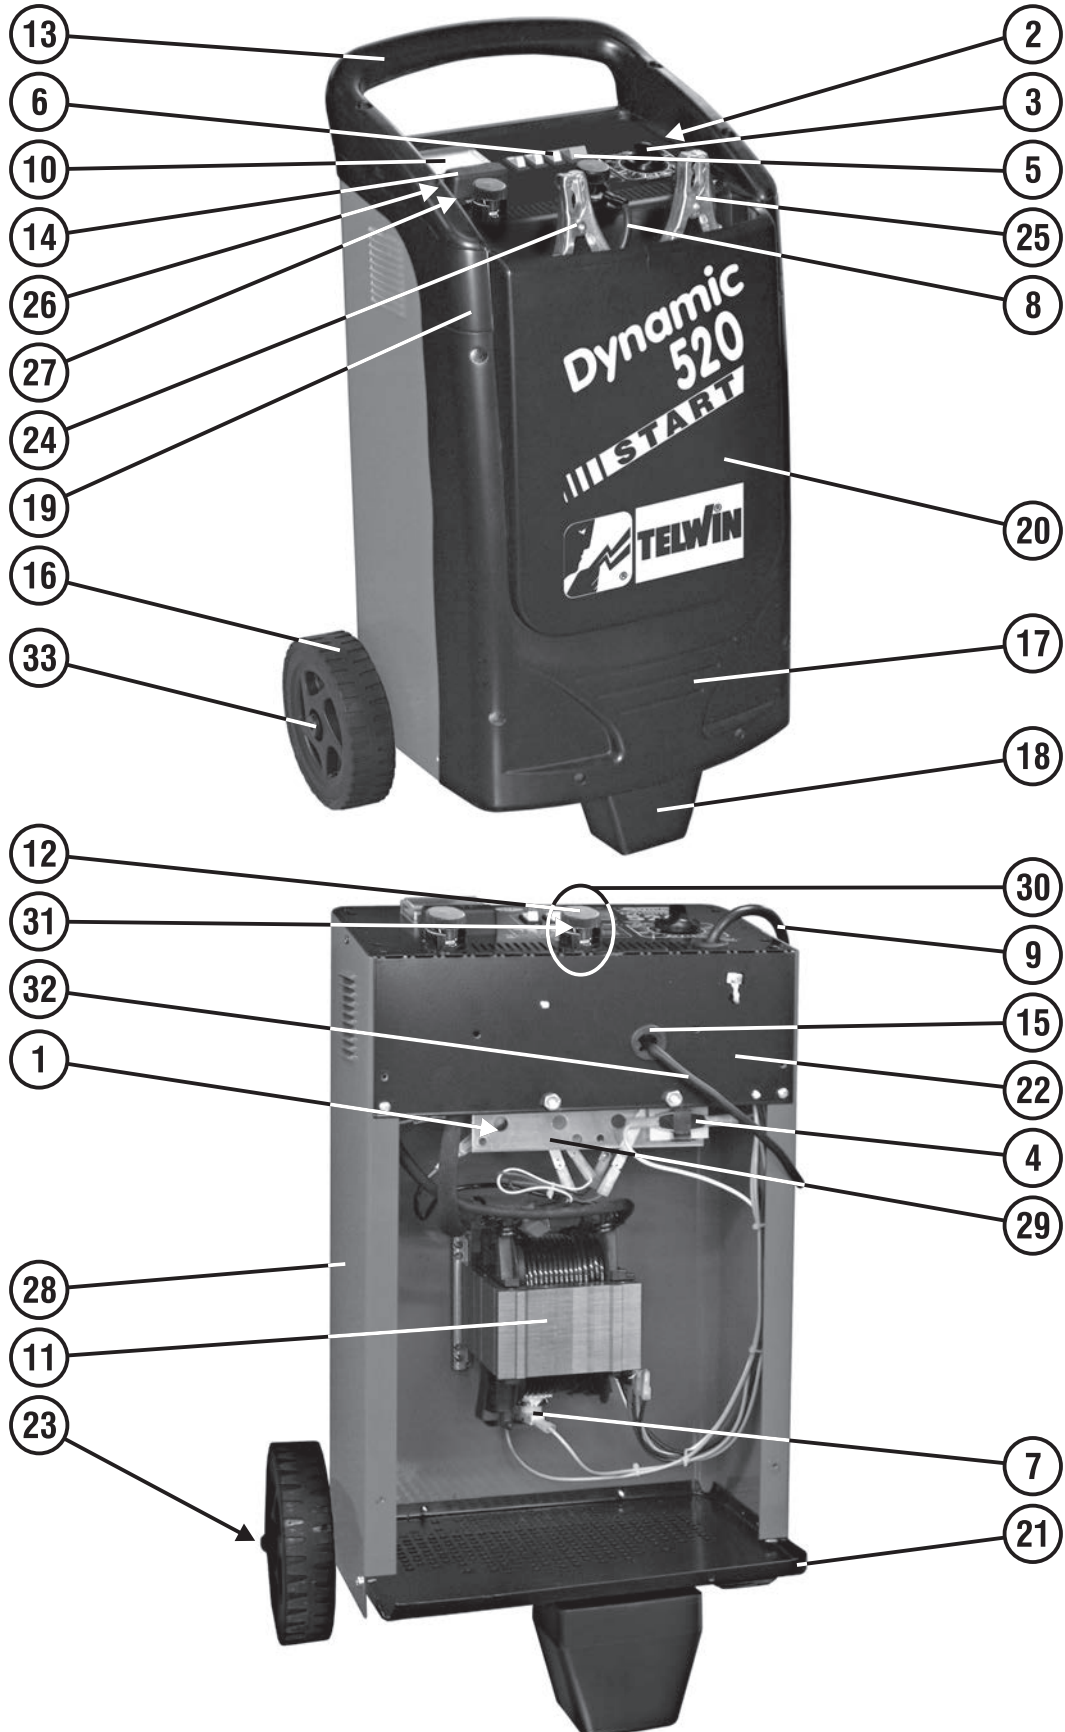

ELENCO PEZZI DI RICAMBIO
 LISTE PIECES DETACHEES
 SPARE PARTS LIST
 ERSATZTEILLISTE
 PIEZAS DE REPUESTO

DYNAMIC 520 START

Esploro macchina, Dessin appareil, Machine drawing, Explosions Zeichnung des Geräts, Diseño seccionado maquina.

REF.	ELENCO PEZZI DI RICAMBIO PIECES DETACHEES SPARE PARTS LIST ERSATZTEILLISTE PIEZAS DE REPUESTO	CODICE CODE KODE
1	Protezione Raddrizzatore Protection Redresseur Rectifier Protection Gleichrichterschutz Proteccion Rectificador	112183
2	Temporizzatore Timer Timer Timer Timer	112218
3	Manopola Per Temporizzatore Poignee Pour Timer Knob For Timer Griff Fuer Timer Manija Para Timer	112296
4	Termostato Thermostat Thermostat Thermostat Termostato	121021
5	Interruttore Interrupteur Switch Schalter Interruptor	122381
6	Deviatore Gareur Switch Schalter Interruptor	122400
7	Termostato Thermostat Thermostat Thermostat Termostato	122900
8	Cavo 16Mmq 2M- Positivo Cable 16Mmq 2M- Positive Cable 16Mmq 2M- Positive Kabel 16Mmq 2M- Positive Cable 16Mmq 2M- Positivo	980318
9	Cavo Alim. 3G2.5 2 M Spina Schuko Cable Alim. 3G2.5 2 M Fiche Schuko Mains Cable 3G2.5 2 M Schuko Plug Netzkabel 3G2.5 2 M Schuko Stecker Cable Alim. 3G2.5 2 M Espina Schuko	132009
10	Amperometro Amperemetre Ammeter Amperemeter Amperimetro	152248
11	Trasformatore Transformateur Transformer Transformator Transformador	169331
12	Volantino Volant Handwheel Handrad Volante	312053