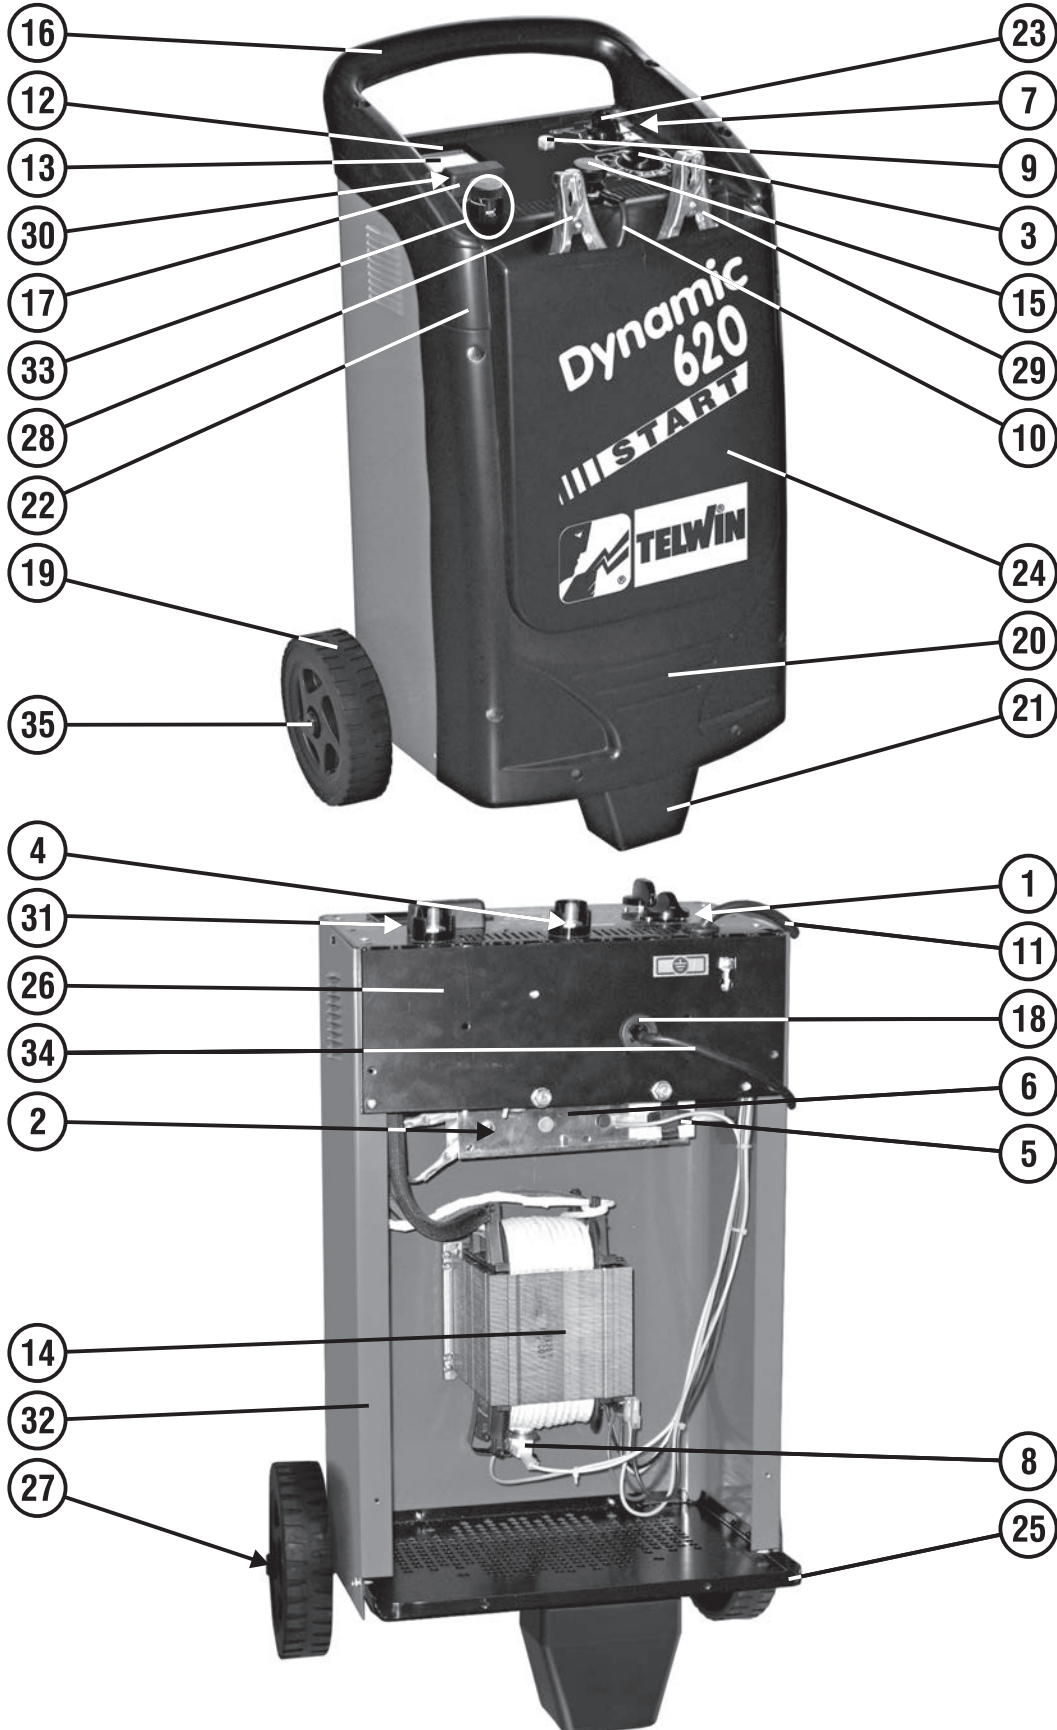

ELENCO PEZZI DI RICAMBIO
 LISTE PIECES DETACHEES
 SPARE PARTS LIST
 ERSATZTEILLISTE
 PIEZAS DE REPUESTO

DYNAMIC 620 START

Esploso macchina, Dessin appareil, Machine drawing, Explosions Zeichnung des Geräts, Diseño seccionado maquina.

REF.	ELENCO PEZZI DI RICAMBIO PIECES DETACHEES SPARE PARTS LIST ERSATZTEILLISTE PIEZAS DE REPUESTO	CODICE CODE KODE
1	Temporizzatore Timer Timer Timer Timer	112120
2	Protezione Raddrizzatore Protection Redresseur Rectifier Protection Gleichrichterschutz Proteccion Rectificador	112183
3	Manopola Per Temporizzatore Poignee Pour Timer Knob For Timer Griff Fuer Timer Manija Para Timer	112296
4	Kit Coppia Rondelle Isolanti Kit Rondelles Isolantes Insulating Washers Kit Isolierscheibekit Kit Arandelas Asladoras	990163
5	Termostato Thermostat Thermostat Thermostat Termostato	121021
6	Kit Raddrizzatore Kit Redresseur Rectifier Kit Gleichrichter Kit Kit Rectificador	980056
7	Commutatore Commutateur Switch Schalter Conmutador	121504
8	Termostato Thermostat Thermostat Thermostat Termostato	122329
9	Lampada Temoin Lumineux Pilot Lamp Kontrollampe Lampara	122546
10	Cavo 16Mmq 2M- Positivo Cable 16Mmq 2M- Positive Cable 16Mmq 2M- Positive Kabel 16Mmq 2M- Positive Cable 16Mmq 2M- Positivo	980318
11	Cavo Alim. 3G2.5 2 M Cable Alim. 3G2.5 2 M Mains Cable 3G2.5 2 M Netzkabel 3G2.5 2 M Cable Alim. 3G2.5 2 M	132064
12	Mascherina Amperometro Couvercle Amperemetre Ammeter Cover Amperemetersdeckel Cubre Amperimetre	152087