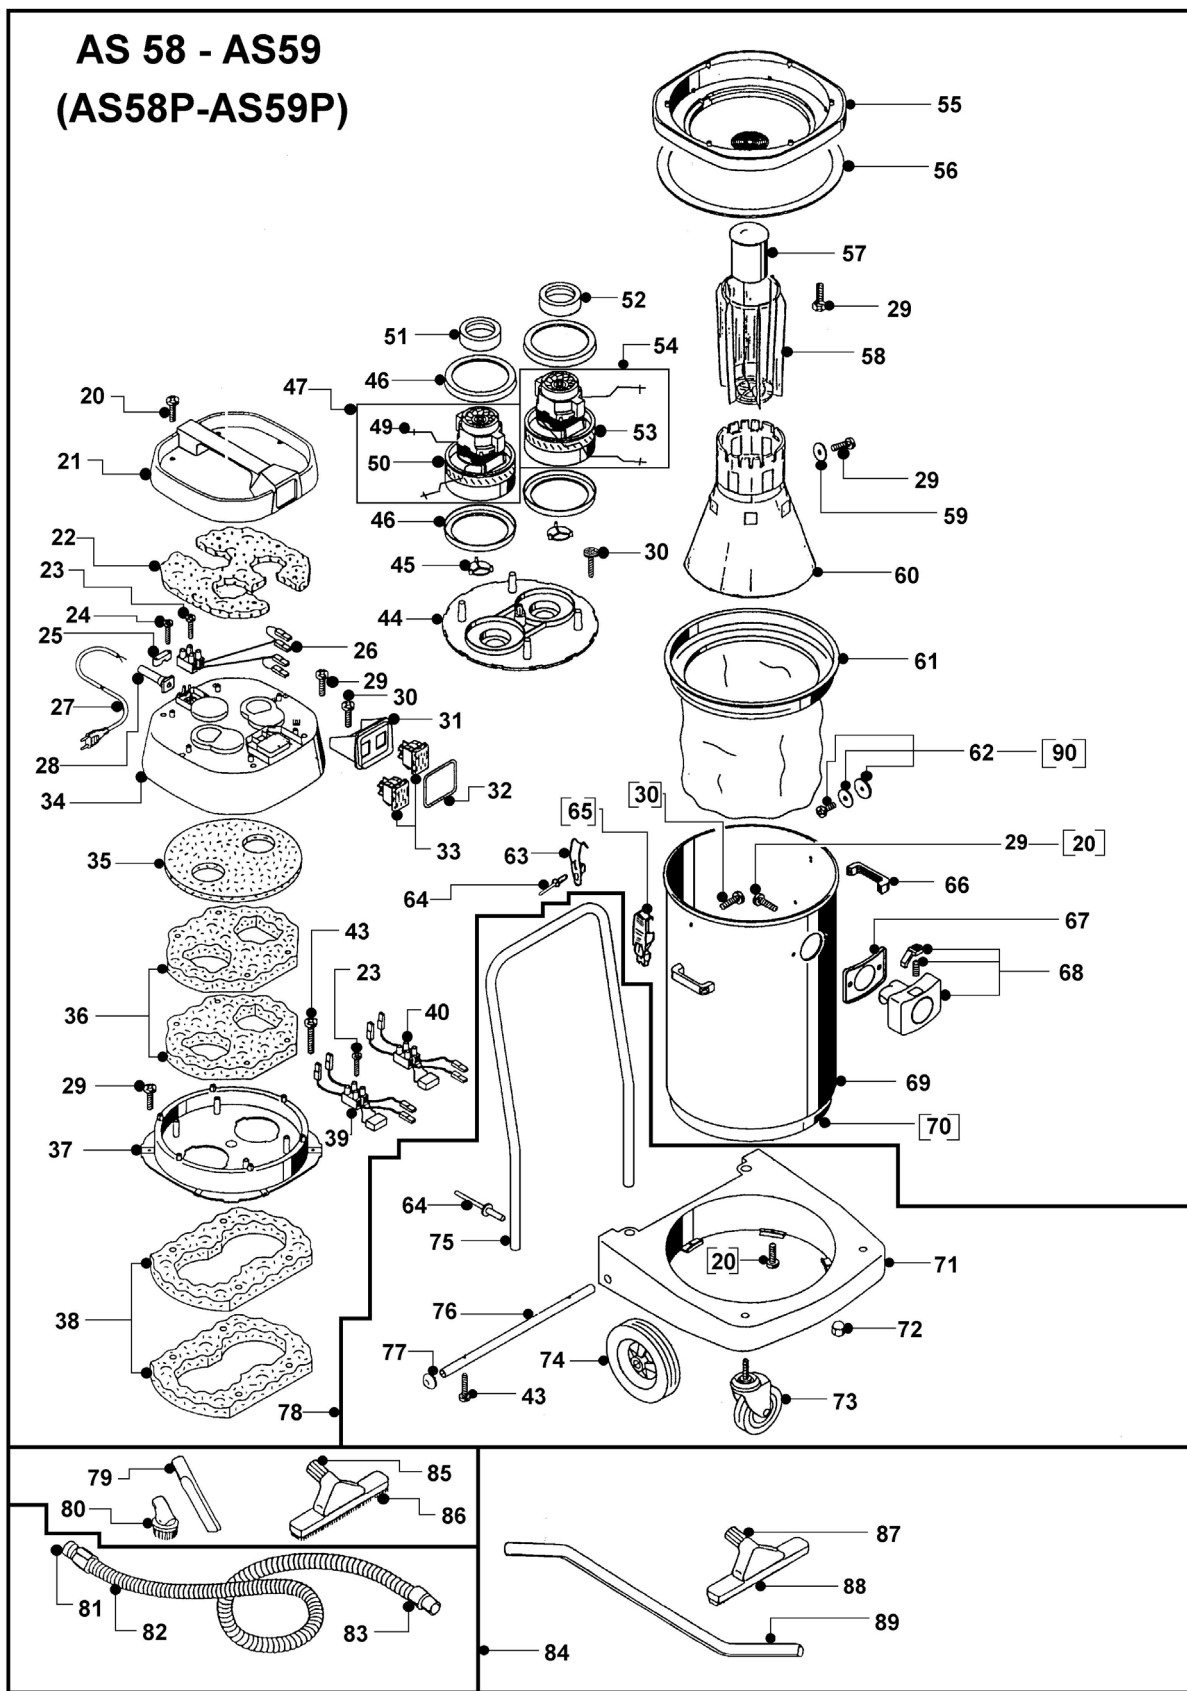

# Onderdelentekening

Nr.	Code	Omschrijving	Description	Aantal
20	2508591	schroef 5x22 cp		
21	2209904	bovenplaat/handgreep AS59/AS60		
22	3000658	fireflex bovenplaat AS59/AS60		
23	2508500	schroef 3x20 sp		
24	2508213	schroef m3x16 zink		
25	2001340	trekontlasting		
26	6100218	kroonsteen met kabels rood		
27	2507030	kabel 2x1mm		
28	2502000	kabeldoorvoer		
29	2508570	schroef 5x16 sp		
30	2508560	schroef 5x13 sp		
31	2009250	schakelaarhouder dubbel		
32	2502605	schakelaarlijst AS-serie		
33	2506230	schakelaar aan/uit		
34	6003340	bovenkap AS59		
35	3000653	fireflex AS59		
36	3000651	fireflex AS59		
37	2009300	bovenplaat motoren AS59		
38	3000650	fireflex AS59		
39	6100200	condensator/kroonsteen/kabels wit		
40	6100202	condensator/kroonsteen/kabels rood		
43	2508592	schroef 5x32 sp		
44	2009310	motoren onderplaat AS59		
45	2001360	klep tbv motorplaat		
46	2502500	motorrubber A40		
47	4383001	motor A39 compleet		
49	2506378	aansluit kabels motor		
50	2505145	motor A39 800w by-pass		
51	2502514	motorrubber A39 motor		
52	2502518	motorrubber AL SP 2,5		
53	2505100	motor A40 1000w by-pass		
54	2505100	motor A40 compleet		

# Onderdelentekening

Nr.	Code	Omschrijving	Description	Aantal
87	6010011	waterzuig mondstuk 40mm		
88	2502255	rubberstrip waterzuigmond 40mm p.stuk		
89	2511600	zuigbuis 40mm 2-delig		
90	6100251	ketelschroef + ringen pp		